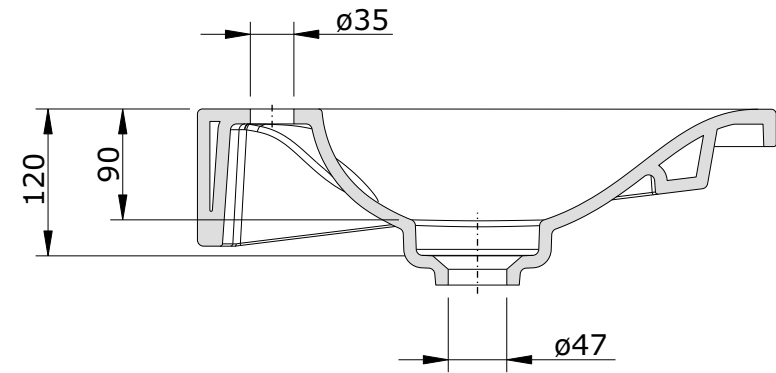

série: Clean

descrição: lavatório 63

sanindusa®

código: 108400

revisão: 01

Os produtos apresentados seguem especificações técnicas internas da SANINDUSA.

As medidas apresentadas estão sujeitas às tolerâncias e variações naturais da cerâmica pelo que serão sempre orientativas.

Reservamos o direito de fazer alterações técnicas que permitam melhorar a funcionalidade dos nossos produtos, sem aviso prévio.

The presented products follow technical specifications from SANINDUSA.

The dimensions of the pieces are subject to natural ceramic tolerances and variations and will be always orientative.