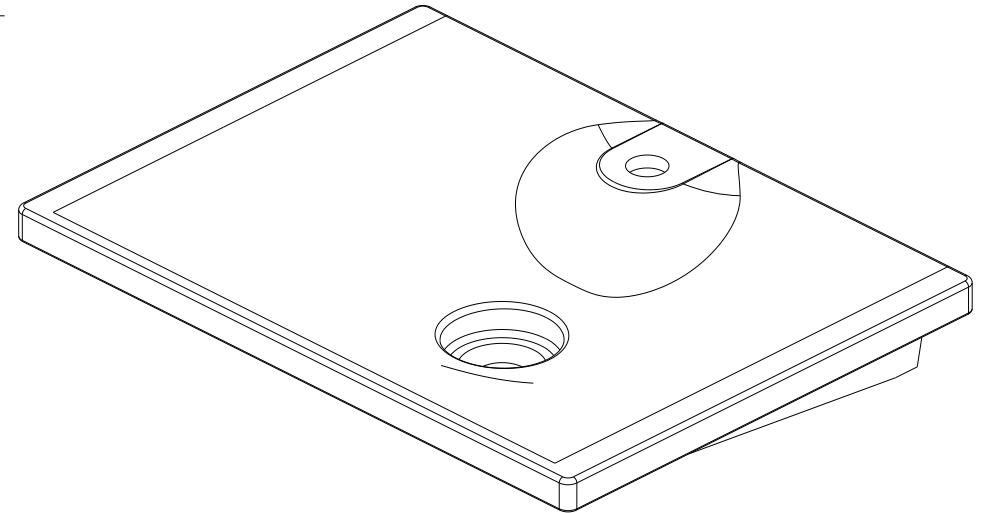

série: Clean

descrição: lavatório 63

sanindusa®

código: 108400

revisão: 01

Os produtos apresentados seguem especificações técnicas internas da SANINDUSA.

As medidas apresentadas estão sujeitas às tolerâncias e variações naturais da cerâmica pelo que serão sempre orientativas.

Reservamos o direito de fazer alterações técnicas que permitam melhorar a funcionalidade dos nossos produtos, sem aviso prévio.

The presented products follow technical specifications from SANINDUSA.

The dimensions of the pieces are subject to natural ceramic tolerances and variations and will be always orientative.