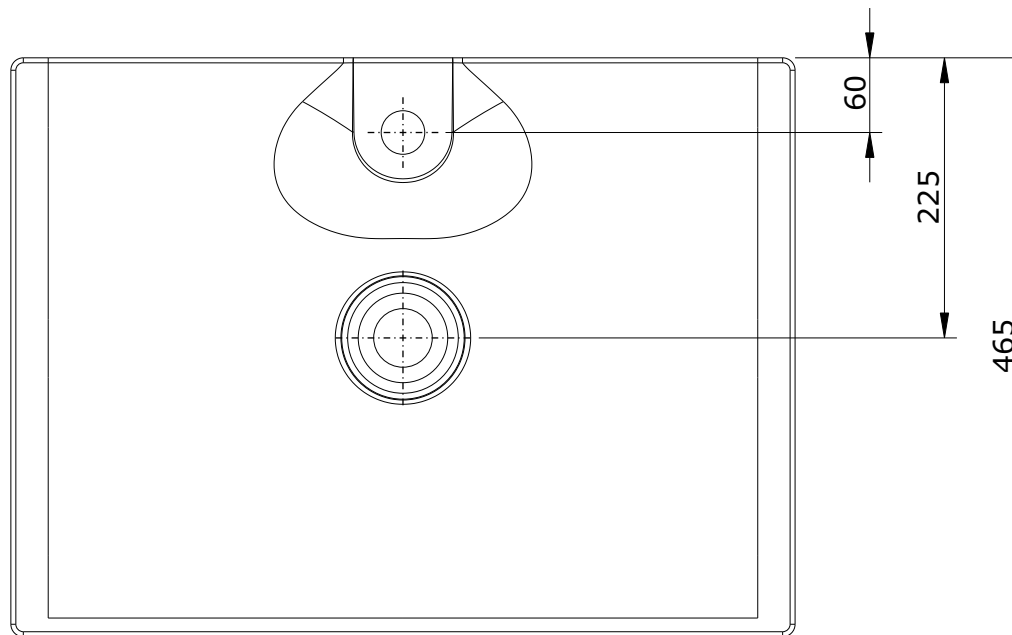

série: Clean

descrição: lavatório 63

sanindusa®

código: 108400

revisão: 01

Os produtos apresentados seguem especificações técnicas internas da SANINDUSA.

As medidas apresentadas estão sujeitas às tolerâncias e variações naturais da cerâmica pelo que serão sempre orientativas.