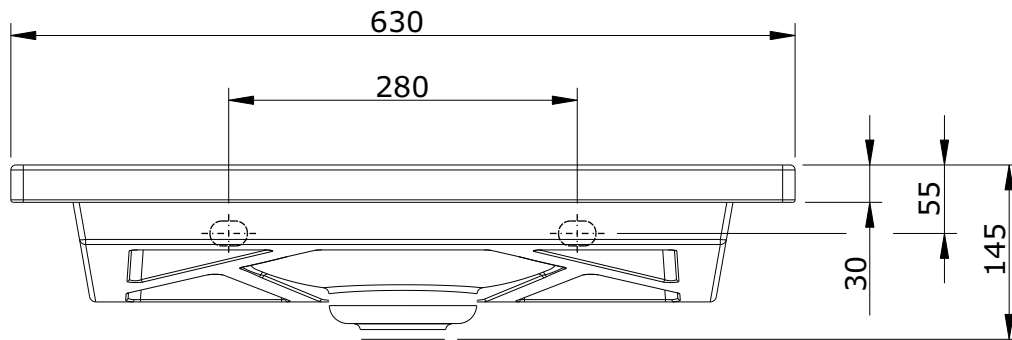

série: Clean

descrição: lavatório 63

sanindusa®

código: 108400

revisão: 01

Os produtos apresentados seguem especificações técnicas internas da SANINDUSA.

As medidas apresentadas estão sujeitas às tolerâncias e variações naturais da cerâmica pelo que serão sempre orientativas.

Reservamos o direito de fazer alterações técnicas que permitam melhorar a funcionalidade dos nossos produtos, sem aviso prévio.

The presented products follow technical specifications from SANINDUSA.

The dimensions of the pieces are subject to natural ceramic tolerances and variations and will be always orientative.