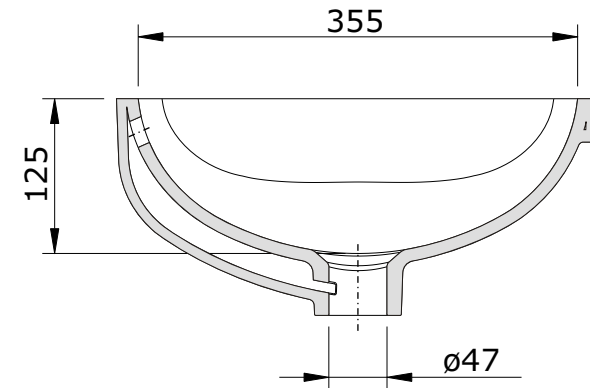

série: Biar

descrição: Lavatório de encastrar por baixo

sanindusa®

código: 118350

revisão: 01

Os produtos apresentados seguem especificações técnicas internas da SANINDUSA.

As dimensões são meramente indicativas.