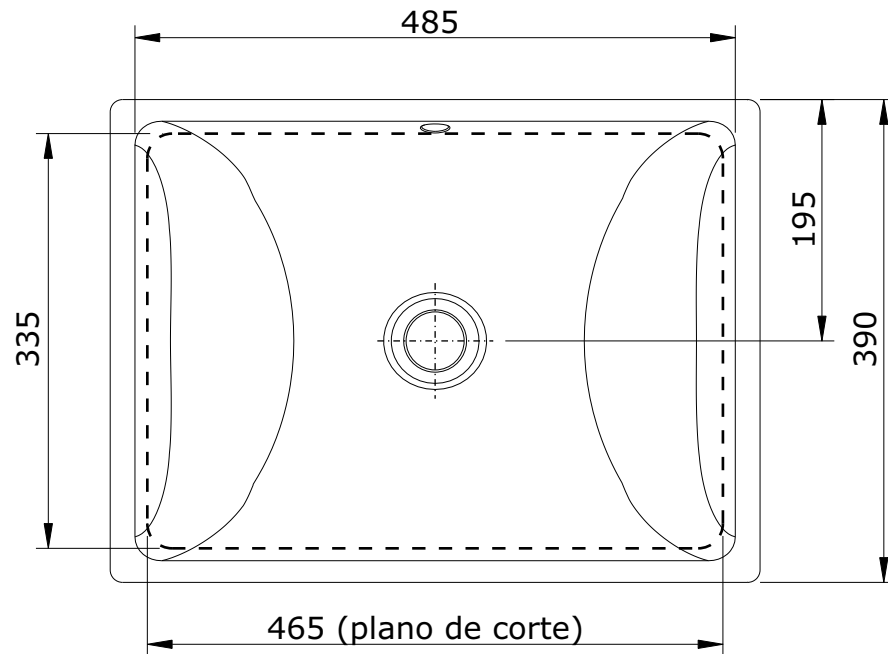

série: Biar

descrição: Lavatório de encastrar por baixo

sanindusa®

código: 118350

revisão: 01

Os produtos apresentados seguem especificações técnicas internas da SANINDUSA.

As dimensões são meramente indicativas.