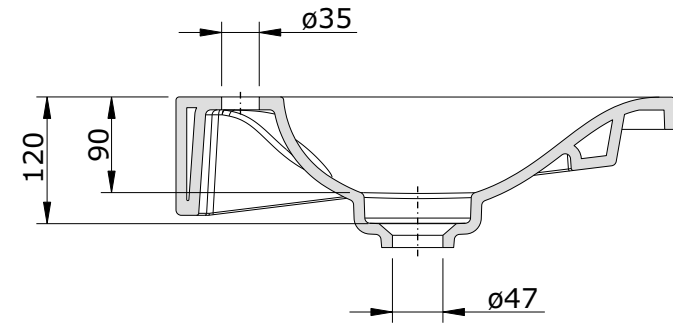

série: Clean

descrição: lavatório 63 c/ toalheiro

sanindusa®

código: 108410

revisão: 01

Os produtos apresentados seguem especificações técnicas internas da SANINDUSA.

As medidas apresentadas estão sujeitas às tolerâncias e variações naturais da cerâmica pelo que serão sempre orientativas.

Reservamos o direito de fazer alterações técnicas que permitam melhorar a funcionalidade dos nossos produtos, sem aviso prévio.

The presented products follow technical specifications from SANINDUSA.

The dimensions of the pieces are subject to natural ceramic tolerances and variations and will be always orientative.