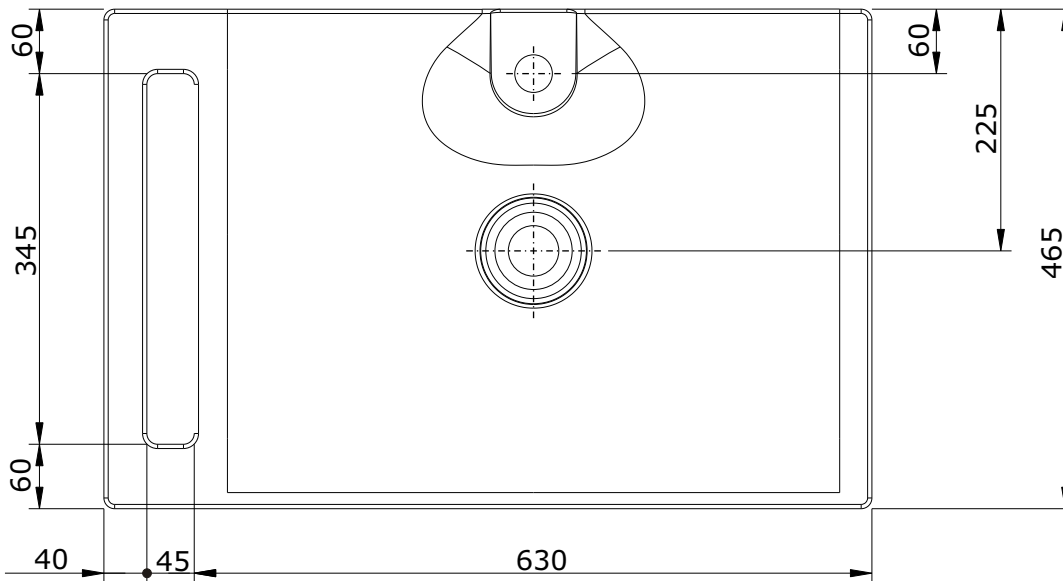

série: Clean

descrição: lavatório 63 c/ toalheiro

sanindusa®

código: 108410

revisão: 01

Os produtos apresentados seguem especificações técnicas internas da SANINDUSA.

As medidas apresentadas estão sujeitas às tolerâncias e variações naturais da cerâmica pelo que serão sempre orientativas.