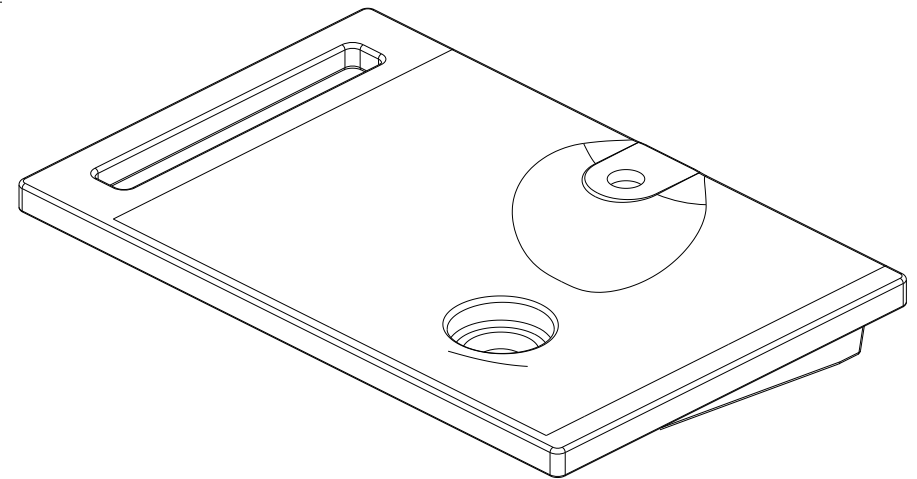

série: Clean

descrição: lavatório 63 c/ toalheiro

sanindusa®

código: 108410

revisão: 01

Os produtos apresentados seguem especificações técnicas internas da SANINDUSA.

As medidas apresentadas estão sujeitas às tolerâncias e variações naturais da cerâmica pelo que serão sempre orientativas.

Reservamos o direito de fazer alterações técnicas que permitam melhorar a funcionalidade dos nossos produtos, sem aviso prévio.

The presented products follow technical specifications from SANINDUSA.

The dimensions of the pieces are subject to natural ceramic tolerances and variations and will be always orientative.