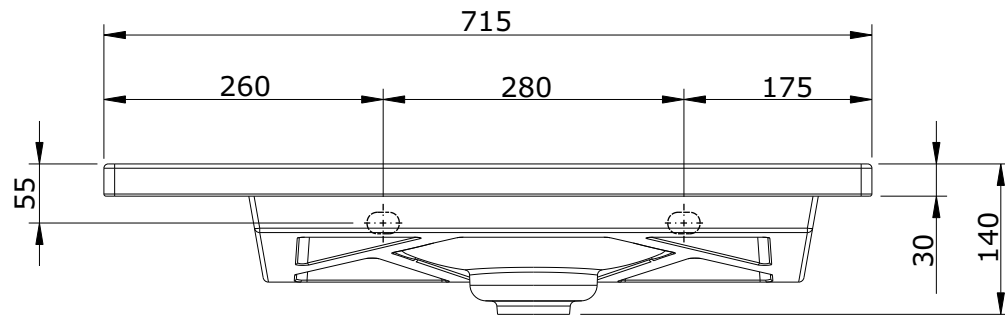

série: Clean

descrição: lavatório 63 c/ toalheiro

sanindusa®

código: 108410

revisão: 01

Os produtos apresentados seguem especificações técnicas internas da SANINDUSA.

As medidas apresentadas estão sujeitas às tolerâncias e variações naturais da cerâmica pelo que serão sempre orientativas.

Reservamos o direito de fazer alterações técnicas que permitam melhorar a funcionalidade dos nossos produtos, sem aviso prévio.

The presented products follow technical specifications from SANINDUSA.

The dimensions of the pieces are subject to natural ceramic tolerances and variations and will be always orientative.