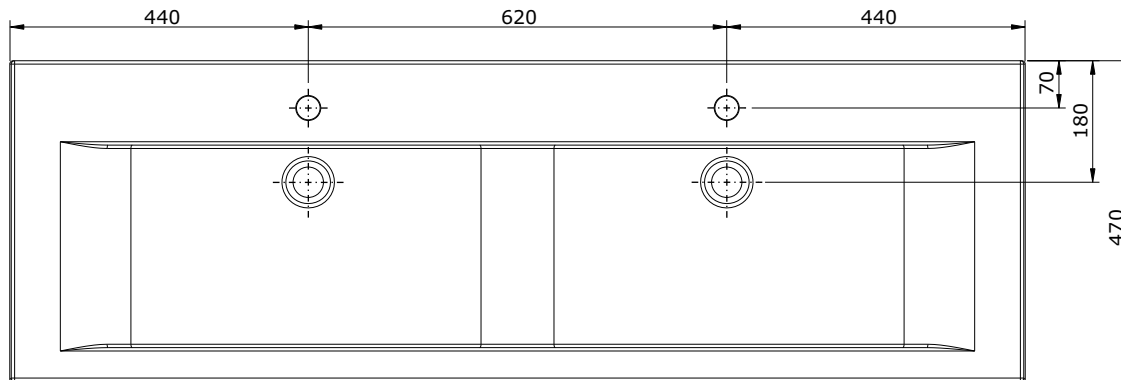

série: Plan

descrição: Lavatório 150

sanindusa®

código: 108830

revisão: 06

Os produtos apresentados seguem especificações técnicas internas da SANINDUSA.

As dimensões são meramente indicativas.

Reservamos o direito de fazer alterações técnicas que permitam melhorar a funcionalidade dos nossos produtos, sem aviso prévio.

The presented products follow technical specifications from SANINDUSA.

The dimensions of the pieces are merely a reference.

We reserve the right to introduce technical improvements in our products without previous advice.