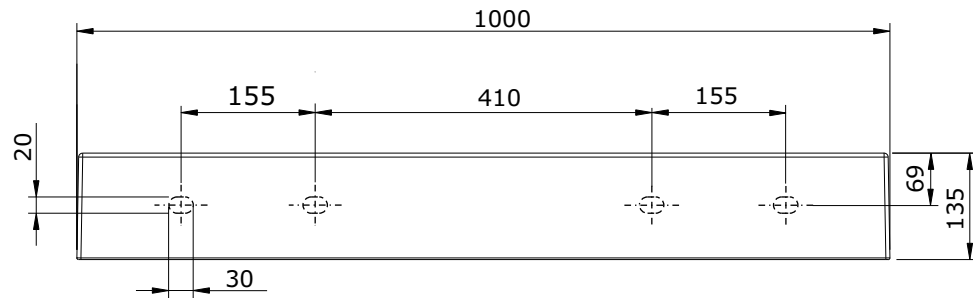

série: Plan

descrição: Lavatório 100

sanindusa®

código: 108820

revisão: 04

Os produtos apresentados seguem especificações técnicas internas da SANINDUSA.

As dimensões são meramente indicativas.

Reservamos o direito de fazer alterações técnicas que permitam melhorar a funcionalidade dos nossos produtos, sem aviso prévio.

The presented products follow technical specifications from SANINDUSA.

The dimensions of the pieces are merely a reference.

We reserve the right to introduce technical improvements in our products without previous advice.