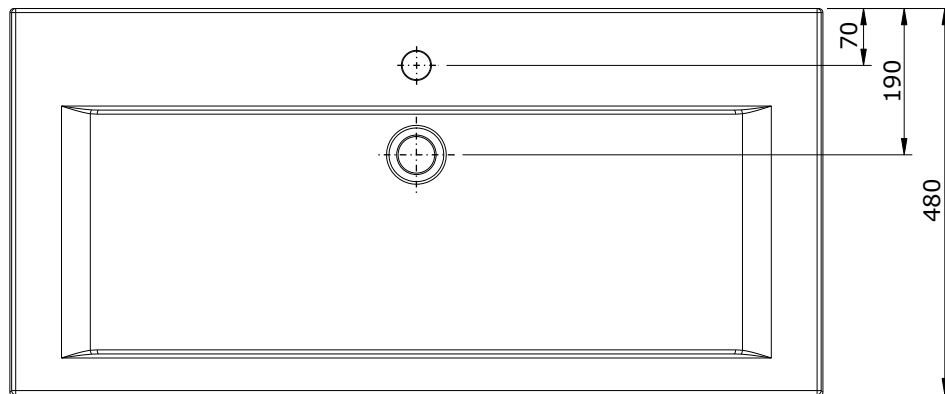

série: Plan

descrição: Lavatório 100

sanindusa®

código: 108820

revisão: 04

Os produtos apresentados seguem especificações técnicas internas da SANINDUSA.

As dimensões são meramente indicativas.

Reservamos o direito de fazer alterações técnicas que permitam melhorar a funcionalidade dos nossos produtos, sem aviso prévio.

The presented products follow technical specifications from SANINDUSA.

The dimensions of the pieces are merely a reference.

We reserve the right to introduce technical improvements in our products without previous advice.