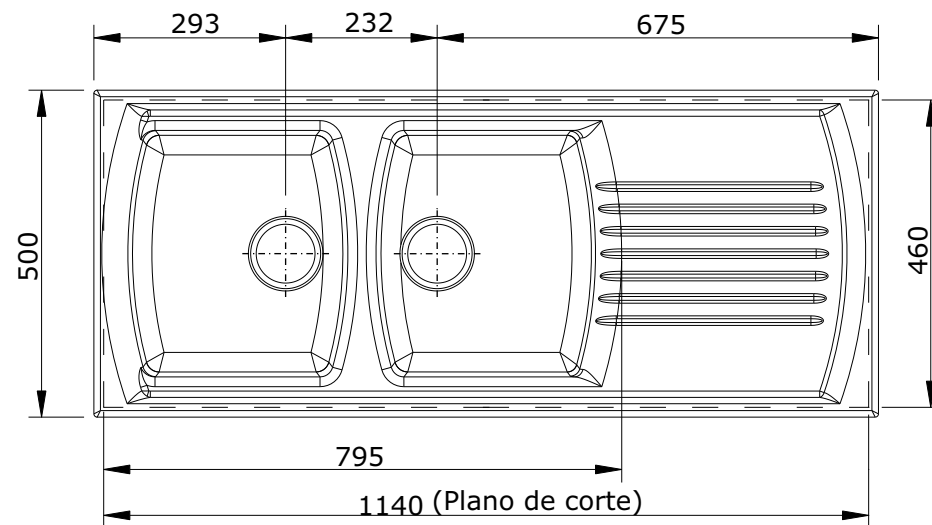

série: Lusitano

descrição: Lava-louças 2 cubas com escorredor

sanindusa®

código: 7222

revisão: 03

Os produtos apresentados seguem especificações técnicas internas da SANINDUSA.

As dimensões são meramente indicativas.