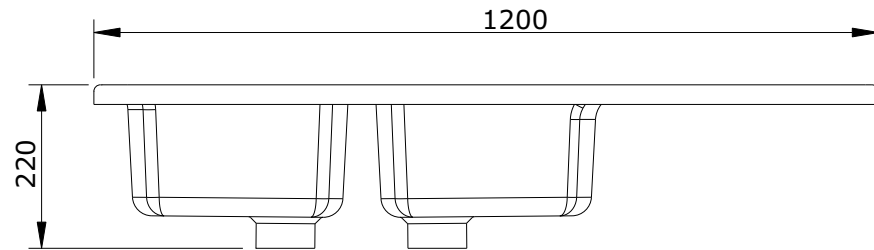

série: Lusitano

descrição: Lava-louças 2 cubas com escorredor

sanindusa®

código: 7222

revisão: 03

Os produtos apresentados seguem especificações técnicas internas da SANINDUSA.

As dimensões são meramente indicativas.

Reservamos o direito de fazer alterações técnicas que permitam melhorar a funcionalidade dos nossos produtos, sem aviso prévio.

The presented products follow technical specifications from SANINDUSA.

The dimensions of the pieces are merely a reference.