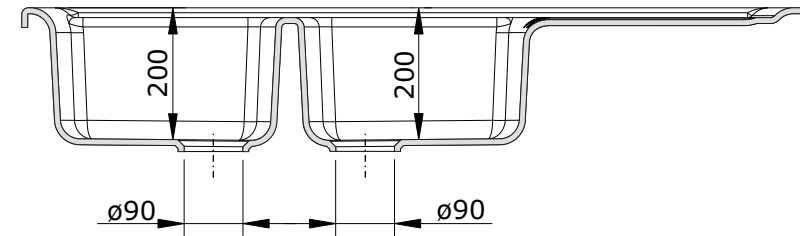

série: Lusitano

descrição: Lava-louças 2 cubas com escorredor

sanindusa®

código: 7222

revisão: 03

Os produtos apresentados seguem especificações técnicas internas da SANINDUSA.

As dimensões são meramente indicativas.

Reservamos o direito de fazer alterações técnicas que permitam melhorar a funcionalidade dos nossos produtos, sem aviso prévio.

The presented products follow technical specifications from SANINDUSA.

The dimensions of the pieces are merely a reference.