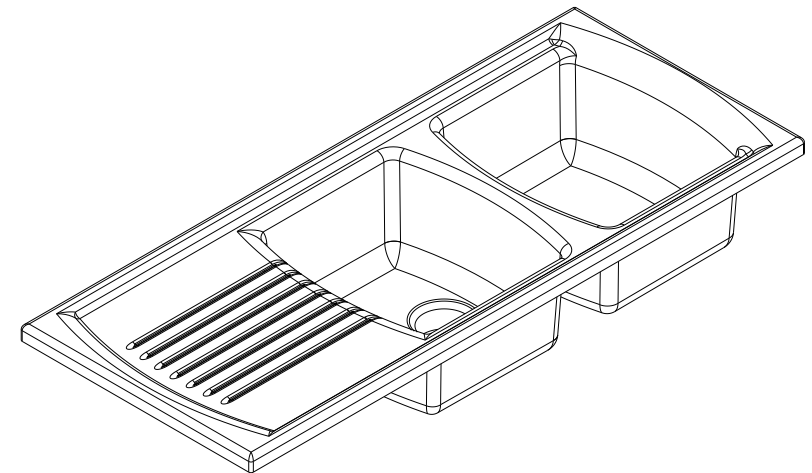

série: Lusitano

descrição: Lava-louças 2 cubas com escorredor

sanindusa®

código: 7222

revisão: 03

Os produtos apresentados seguem especificações técnicas internas da SANINDUSA.

As dimensões são meramente indicativas.