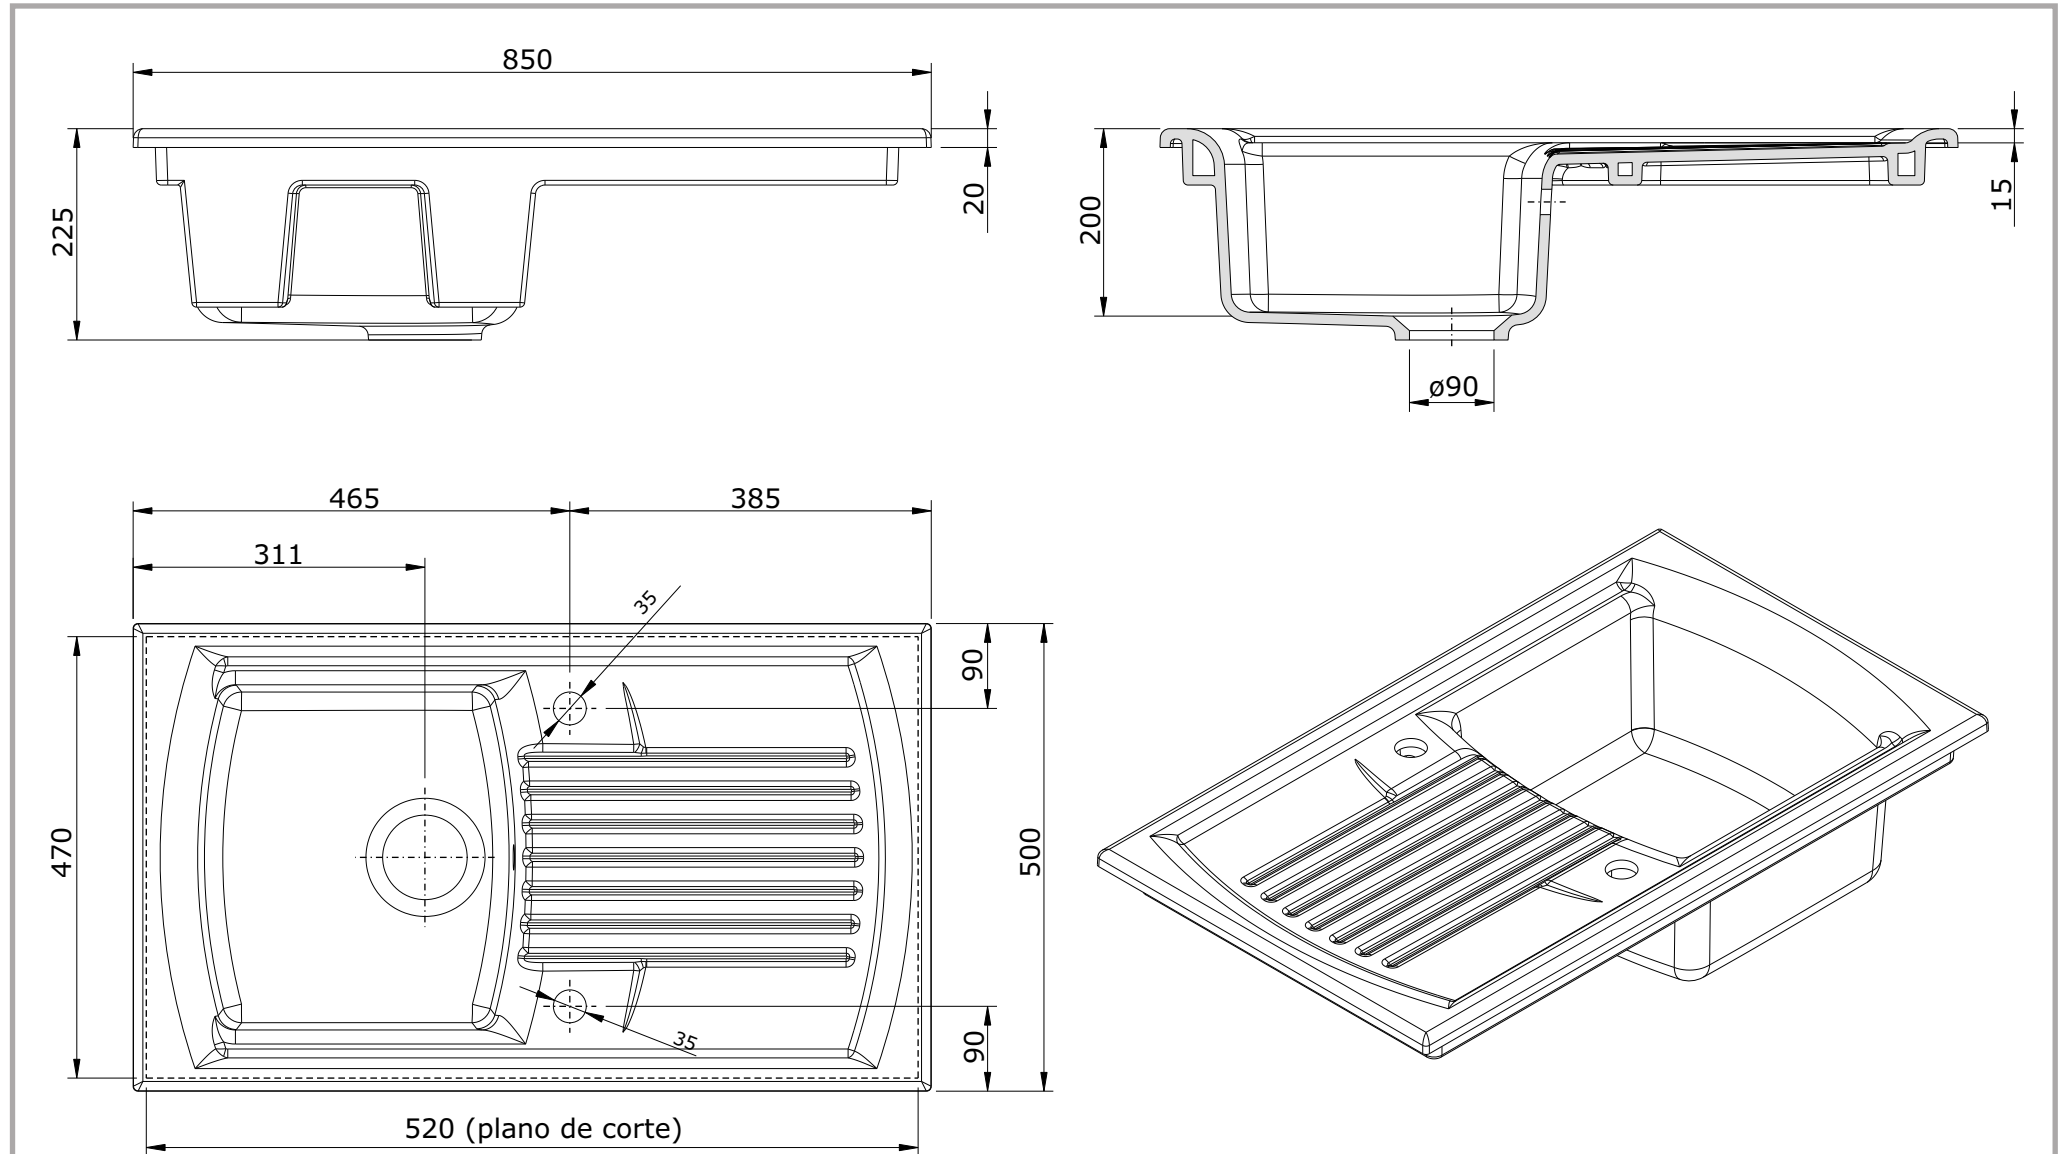

série: Lusitano

descrição: Lava-louças 1 cuba

sanindusa®

código: 7220

revisão: 02

Os produtos apresentados seguem especificações técnicas internas da SANINDUSA.

As dimensões são meramente indicativas.

Reservamos o direito de fazer alterações técnicas que permitam melhorar a funcionalidade dos nossos produtos, sem aviso prévio.

The presented products follow technical specifications from SANINDUSA.

The dimensions of the pieces are merely a reference.

We reserve the right to introduce technical improvements in our products without previous advice.