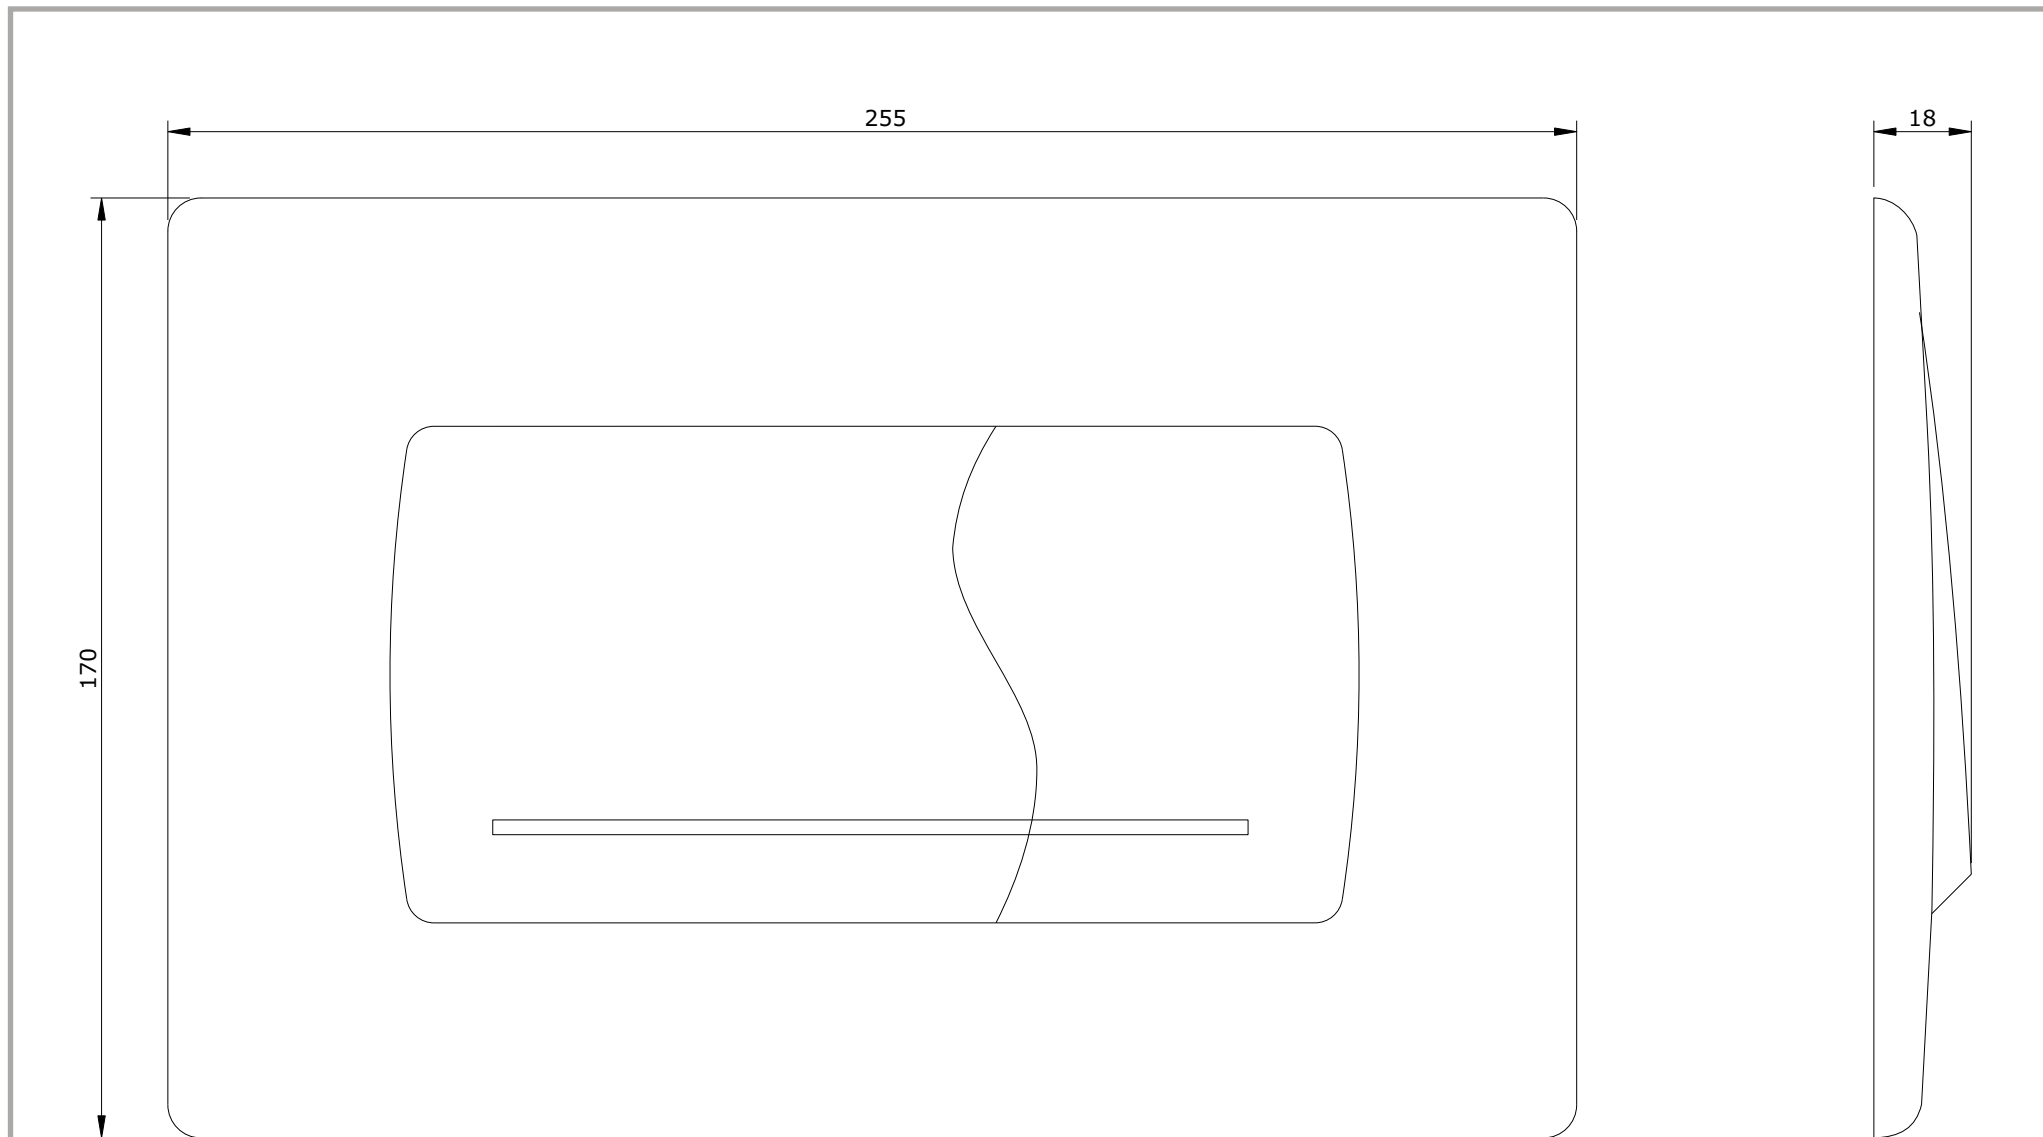

série: Easy

descrição: placa de descarga

sanindusa®

código: 40023

revisão: 00

Os produtos apresentados seguem especificações técnicas internas da SANINDUSA.

As dimensões são meramente indicativas.

Reservamos o direito de fazer alterações técnicas que permitam melhorar a funcionalidade dos nossos produtos, sem aviso prévio.

The presented products follow technical specifications from SANINDUSA.

The dimensions of the pieces are merely a reference.

We reserve the right to introduce technical improvements in our products without previous advice.