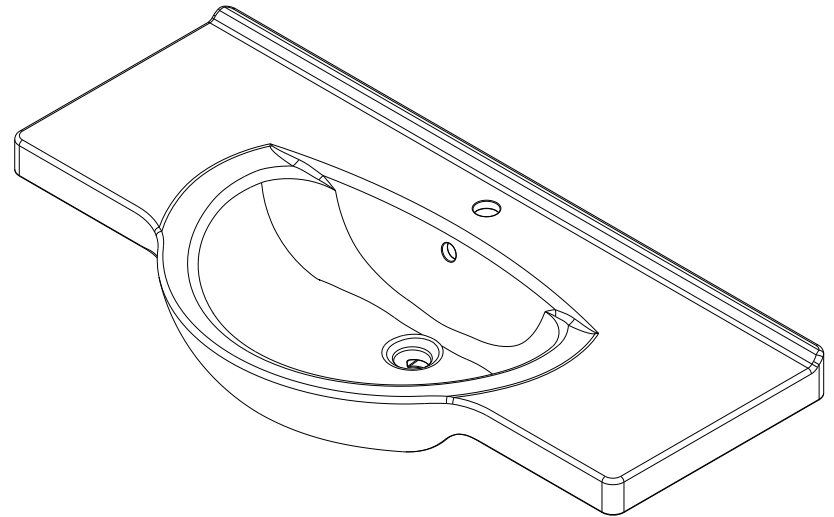

série: Mariola

descrição: lavatório semi-encastável

sanindusa®

código: 118790

revisão: 04

Os produtos apresentados seguem especificações técnicas internas da SANINDUSA.

As dimensões são meramente indicativas.

Reservamos o direito de fazer alterações técnicas que permitam melhorar a funcionalidade dos nossos produtos, sem aviso prévio.

The presented products follow technical specifications from SANINDUSA.

The dimensions of the pieces are merely a reference.