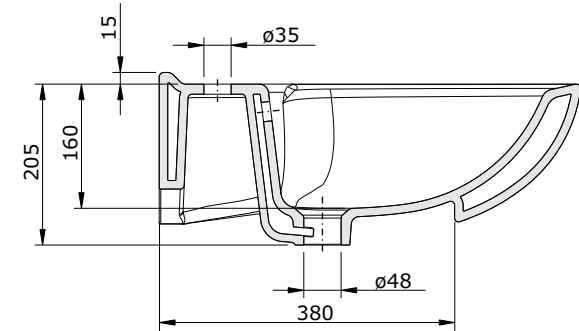

série: Mariola

descrição: lavatório semi-encastável

sanindusa®

código: 118790

revisão: 04

Os produtos apresentados seguem especificações técnicas internas da SANINDUSA.

As dimensões são meramente indicativas.

Reservamos o direito de fazer alterações técnicas que permitam melhorar a funcionalidade dos nossos produtos, sem aviso prévio.

The presented products follow technical specifications from SANINDUSA.

The dimensions of the pieces are merely a reference.