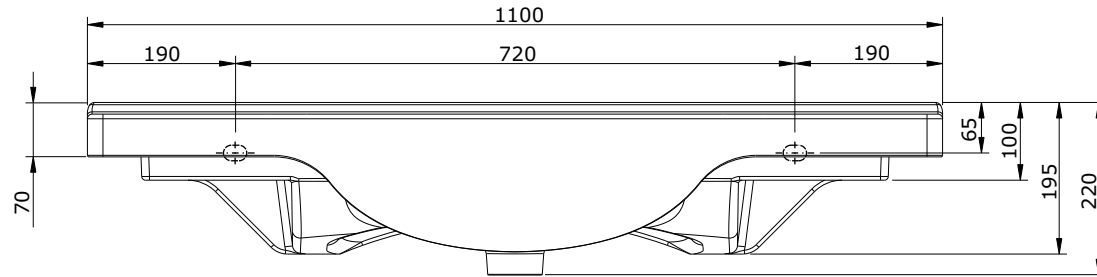

série: Mariola

descrição: lavatório semi-encastável

sanindusa®

código: 118790

revisão: 04

Os produtos apresentados seguem especificações técnicas internas da SANINDUSA.

As dimensões são meramente indicativas.

Reservamos o direito de fazer alterações técnicas que permitam melhorar a funcionalidade dos nossos produtos, sem aviso prévio.

The presented products follow technical specifications from SANINDUSA.

The dimensions of the pieces are merely a reference.