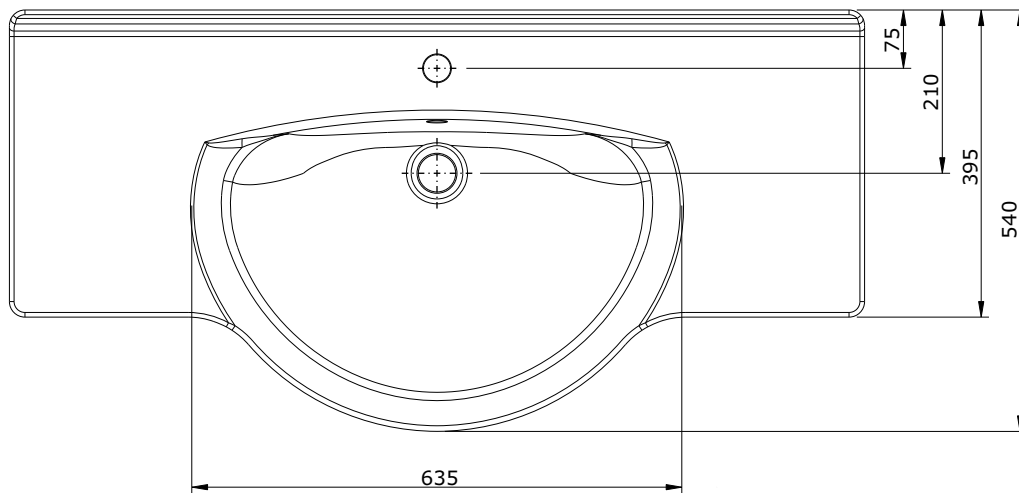

série: Mariola

descrição: lavatório semi-encastável

sanindusa®

código: 118790

revisão: 04

Os produtos apresentados seguem especificações técnicas internas da SANINDUSA.

As dimensões são meramente indicativas.