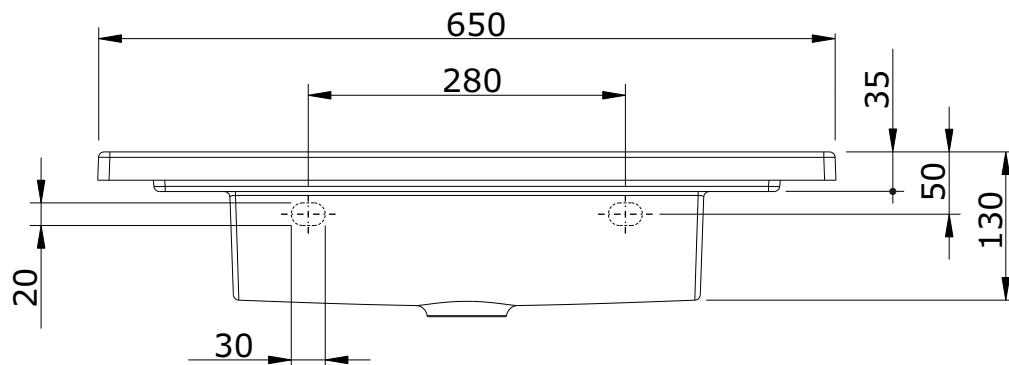

série: Palm

descrição: Lavatório 65

sanindusa®

código: 109820

revisão: 02

Os produtos apresentados seguem especificações técnicas internas da SANINDUSA.  
As dimensões são meramente indicativas.

Reservamos o direito de fazer alterações técnicas que permitam melhorar a funcionalidade dos nossos produtos, sem aviso prévio.

The presented products follow technical specifications from SANINDUSA.

The dimensions of the pieces are merely a reference.

We reserve the right to introduce technical improvements in our products without previous advice.

**Nota:** lavatório não compatível com válvula VDA  
utilizar válvula tic-tac (ref. 5A00080511)

**Note:** wash basin not compatible with VDA valve  
use valve Click Clack pop up waste  
(ref. 5A00080511)