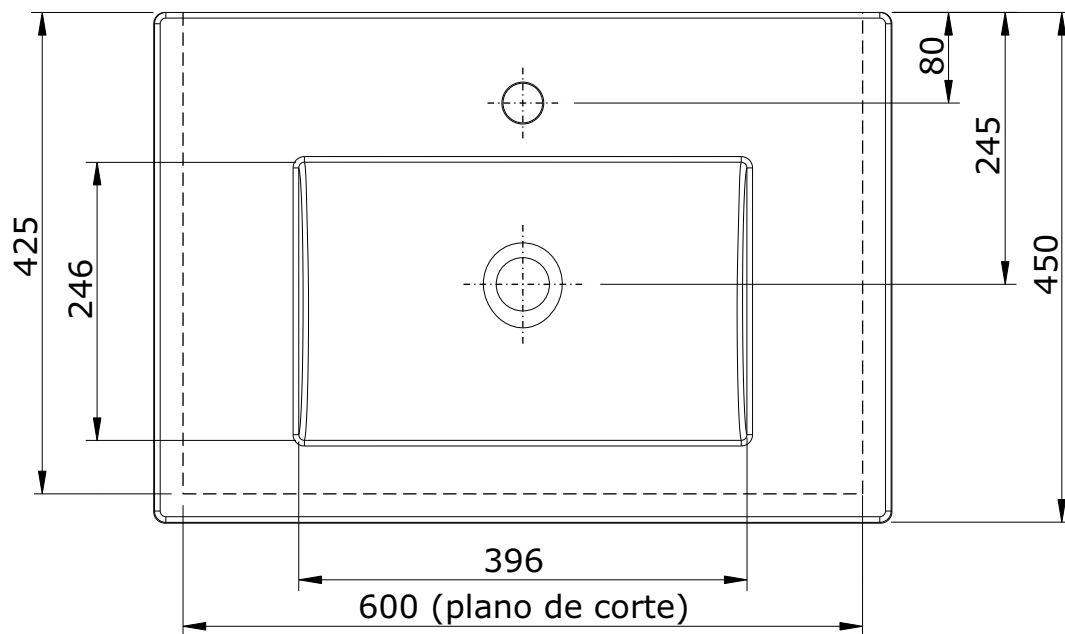

série: Palm

descrição: Lavatório 65

sanindusa®

código: 109820

revisão: 02

Os produtos apresentados seguem especificações técnicas internas da SANINDUSA.  
As dimensões são meramente indicativas.

Reservamos o direito de fazer alterações técnicas que permitam melhorar a funcionalidade dos nossos produtos, sem aviso prévio.

The presented products follow technical specifications from SANINDUSA.

The dimensions of the pieces are merely a reference.

We reserve the right to introduce technical improvements in our products without previous advice.

**Nota:** lavatório não compatível com válvula VDA  
utilizar válvula tic-tac (ref. 5A00080511)

**Note:** wash basin not compatible with VDA valve  
use valve Click Clack pop up waste  
(ref. 5A00080511)