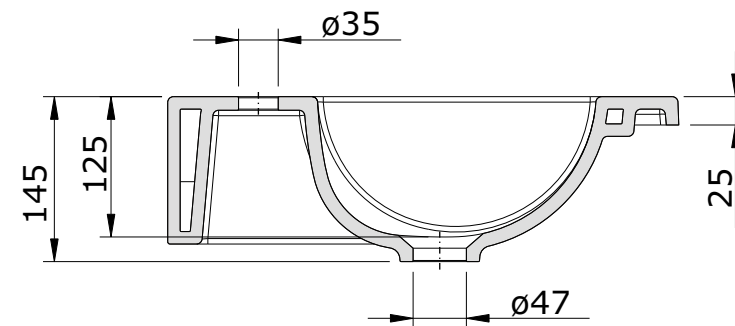

série: Palm

descrição: Lavatório 65

sanindusa®

código: 109820

revisão: 02

Os produtos apresentados seguem especificações técnicas internas da SANINDUSA.  
As dimensões são meramente indicativas.

Reservamos o direito de fazer alterações técnicas que permitam melhorar a funcionalidade dos nossos produtos, sem aviso prévio.

The presented products follow technical specifications from SANINDUSA.

The dimensions of the pieces are merely a reference.

We reserve the right to introduce technical improvements in our products without previous advice.

**Nota:** lavatório não compatível com válvula VDA  
utilizar válvula tic-tac (ref. 5A00080511)

**Note:** wash basin not compatible with VDA valve  
use valve Click Clack pop up waste  
(ref. 5A00080511)