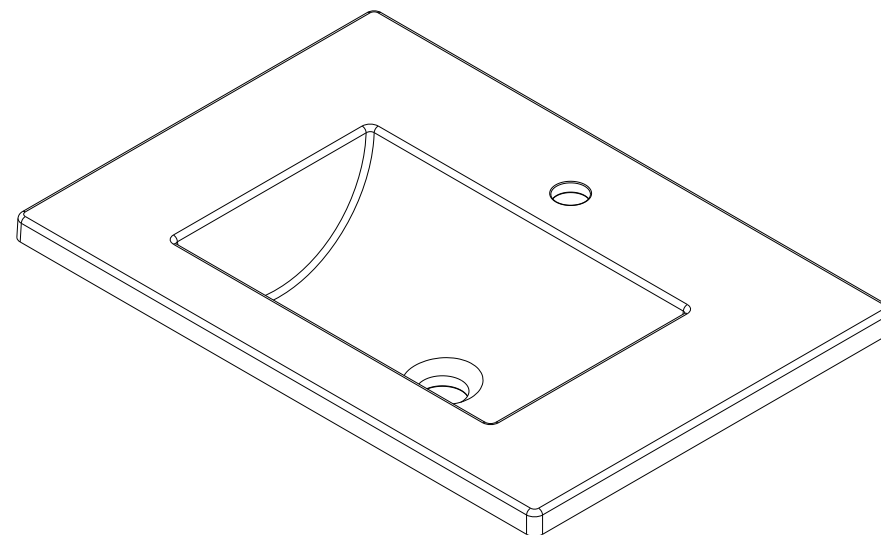

série: Palm

descrição: Lavatório 65

sanindusa®

código: 109820

revisão: 02

Os produtos apresentados seguem especificações técnicas internas da SANINDUSA.  
As dimensões são meramente indicativas.

Reservamos o direito de fazer alterações técnicas que permitam melhorar a funcionalidade dos nossos produtos, sem aviso prévio.

The presented products follow technical specifications from SANINDUSA.

The dimensions of the pieces are merely a reference.

We reserve the right to introduce technical improvements in our products without previous advice.