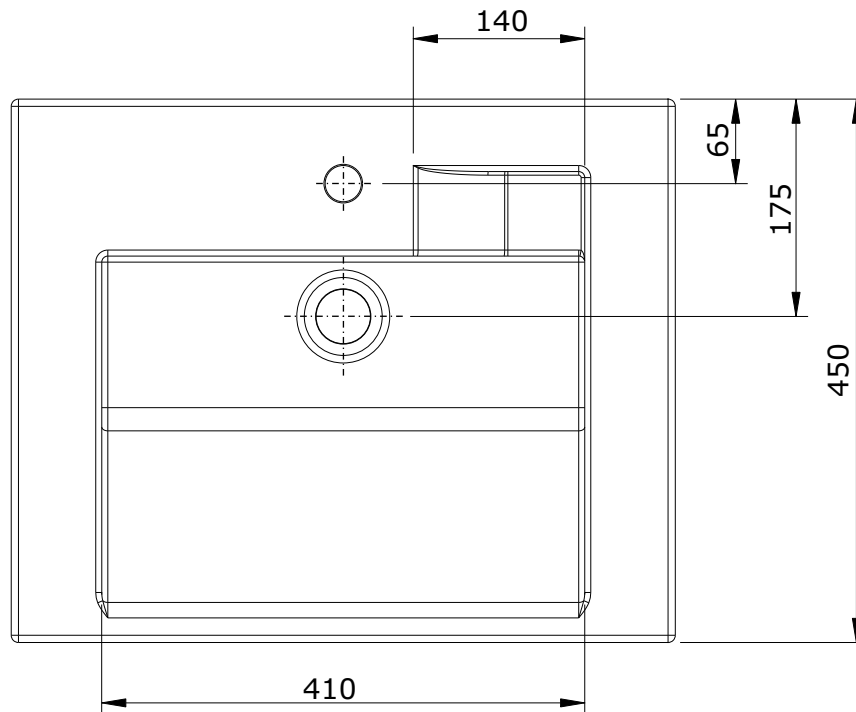

série: Linha

descrição: Lavatório 55

sanindusa®

código: 108870

revisão: 03

Os produtos apresentados seguem especificações técnicas internas da SANINDUSA.

As dimensões são meramente indicativas.

Reservamos o direito de fazer alterações técnicas que permitam melhorar a funcionalidade dos nossos produtos, sem aviso prévio.

The presented products follow technical specifications from SANINDUSA.

The dimensions of the pieces are merely a reference.

We reserve the right to introduce technical improvements in our products without previous advice.