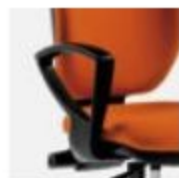

120

121

Sand

	HT	HS	L	P
120	96	44	60	64
121	96	44	47	64

Bracciolo fisso in nylon nero.
Fixed black nylon armrest.

Poltroncina operativa

- Sedile e schienale con interno in materiale plastico rigido rinforzato, imbottiti in poliuretano espanso indeformabile e carter di protezione in plastica nera.
- Regolazioni: meccanismo sincronizzato, meccanismo oscillante dello schienale millimetrico, sistema up-down, elevazione a gas della seduta.
- Braccioli: fissi in nylon nero.
- Braccioli: regolabili in altezza, profondità e orientabili in nylon nero come optional.
- Base: girevole a 5 razze in nylon nero con anello di rinforzo in metallo, ruote nere.

Optional: bracciolo regolabile in altezza profondità ed orientabile in nylon nero.
Optional: height, sliding and rotating armrest.

Task chair

- High backrest.
- Seat and backrest with reinforced rigid polypropylene and cold foamed polyurethane padding, black plastic back outer.
- Adjustments: synchronized mechanism, tilting backrest, up-down system, seat gas adjustment.
- Armrests: fixed, in black nylon.
- Armrests: height, sliding and rotating adjustment, with in black nylon, as optional.
- Base: swivel five-star structure in black nylon with steel reinforcement ring, black nylon castors.