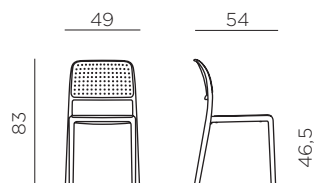

BORA BISTROT

design Raffaello Galiotto

Ref. 243

3,7

peso prodotto in kg / weight of product in kg

24
1,438 m³

imballo con film - pz e volume in m³
shrink-wrapped packing - pcs and volume in cbm

24 pz

pz su pallet / pcs on pallet

impilabile / stackable

IT Sedia monoblocco senza braccioli. Polipropilene fiberglass trattato anti-UV e colorato in massa. Impilabile. Finitura opaca. Dotata di piedini antiscivolo.