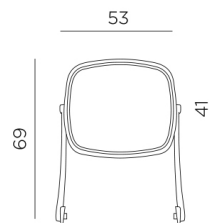

PARASOLE

design Raffaello Galiotto

(ALFA - OMEGA - EDEN - TROPICO)

Ref. 418

-  1,4 peso prodotto in kg
weight of product in kg
-  1 imballo cartonato - pz e volume in m³
0,015 m³ carton packing - pcs and volume in cbm
-  80 pz pz su pallet
pcs on pallet
-  prodotto da montare
assembly required