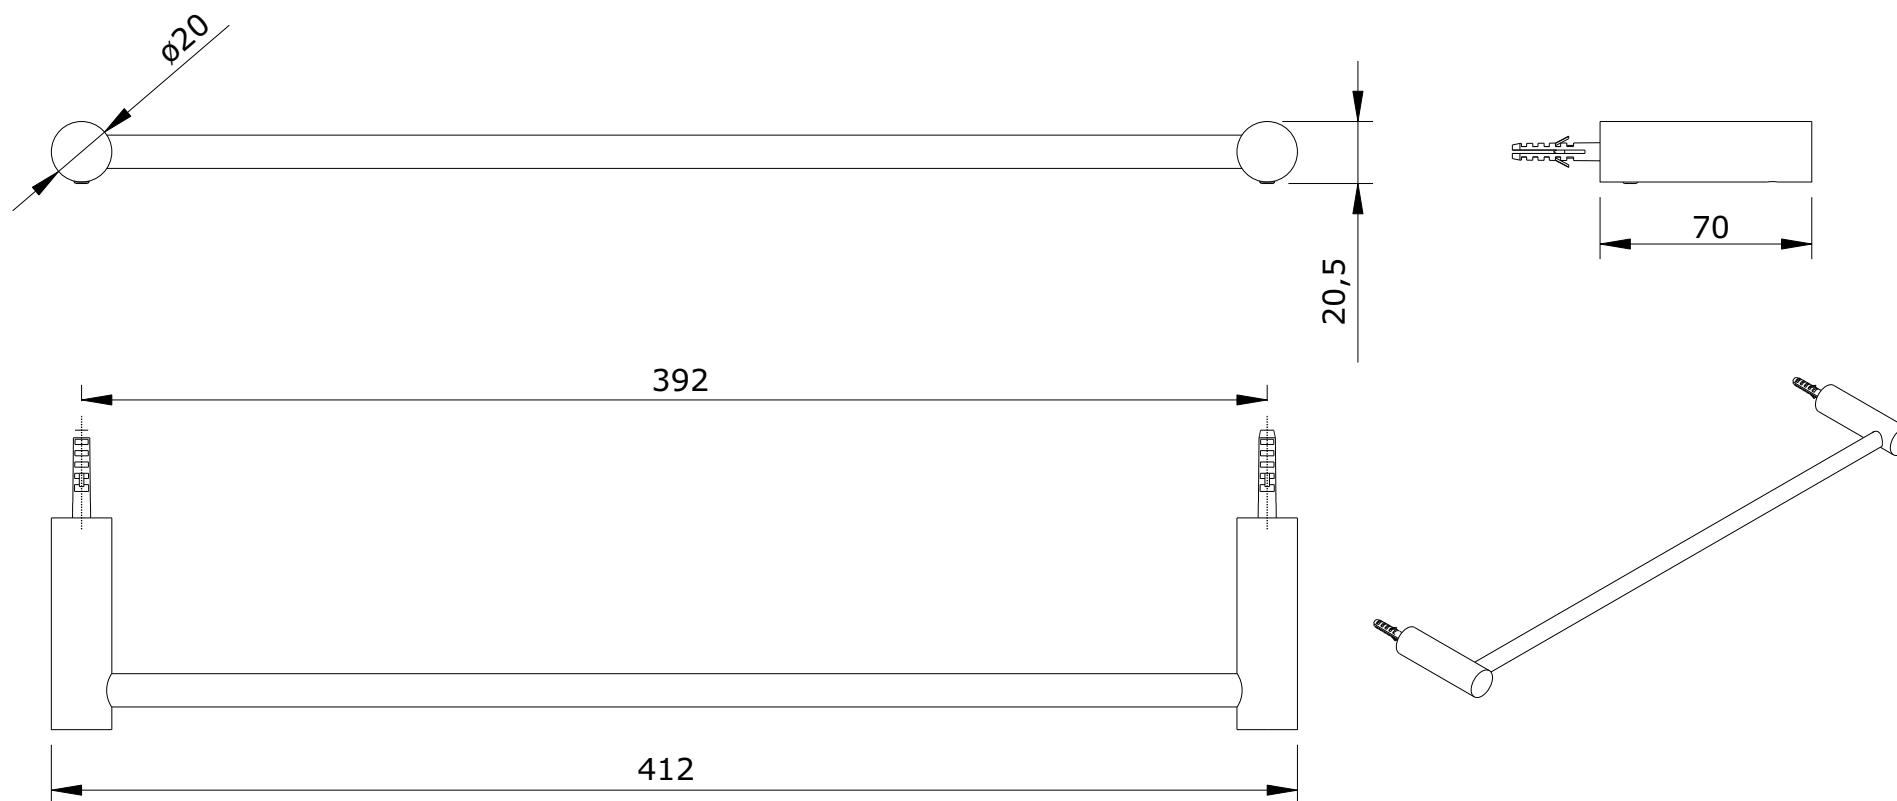

série: Alfa

descrição: Toalheiro 40

sanindusa®

código: 41006

revisão: 00

Os produtos apresentados seguem especificações técnicas internas da SANINDUSA.

As dimensões são meramente indicativas.

Reservamos o direito de fazer alterações técnicas que permitam melhorar a funcionalidade dos nossos produtos, sem aviso prévio.

The presented products follow technical specifications from SANINDUSA.

The dimensions of the pieces are merely a reference.

We reserve the right to introduce technical improvements in our products without previous advice.