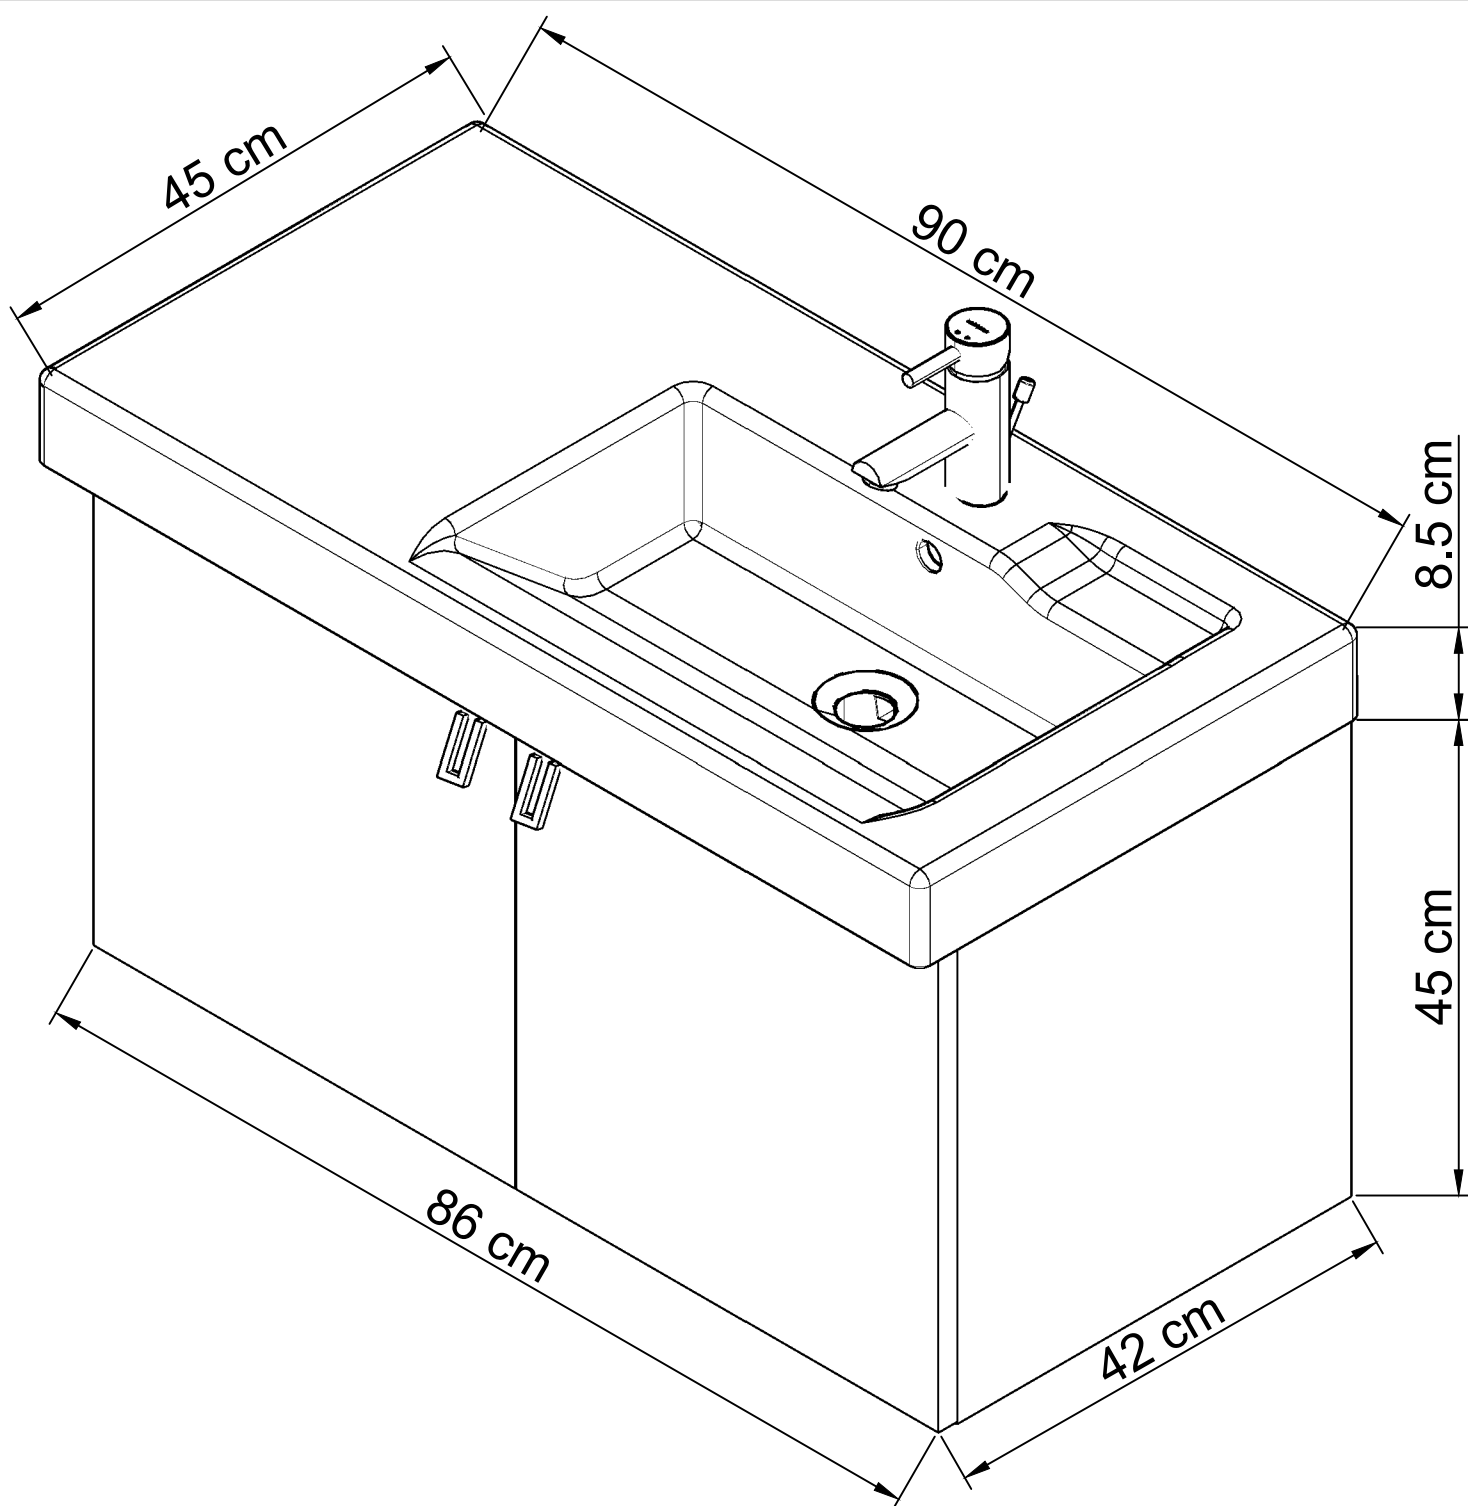

Collection : Linha

Article : Lavabo Linha droite 90 cm avec meuble

Les dimensions et les accessoires (poignées...) sont présentés à titre indicatif.  
Le CNT se réserve le droit d'apporter des mises à jour sans avis préalable.