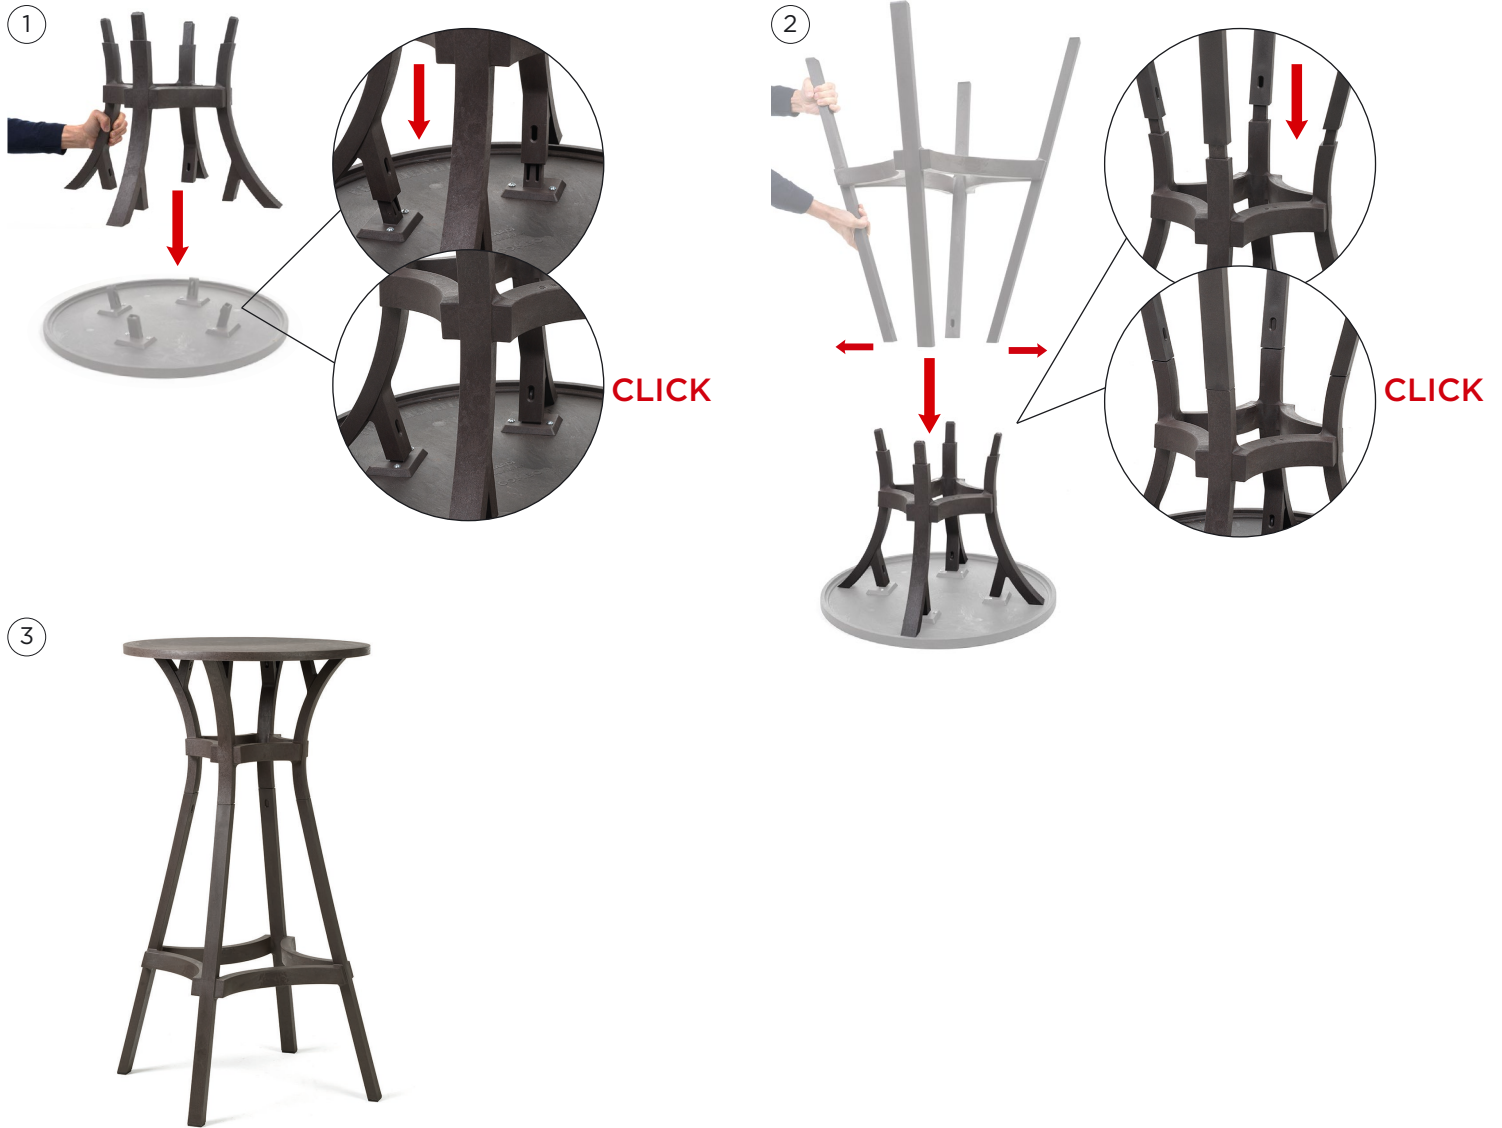

Assemblaggio, assembly, assemblage, montage, ensamblar, montagem.