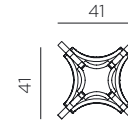

ES Accesorio de elevación de mesa Combo 60-70 (de 75 cm a 110,5 cm). Material: polipropileno fiberglass regenerado* tratado anti-UV y teñido en masa. Efecto mate. Montaje fácil con sistema de clips. Instrucciones de uso: colocar en una superficie plana y estable. Limpiar el producto con detergente suave, aclarándolo posteriormente con agua. Advertencia: riesgo de pellizcarse al realizar el montaje. Tipo de uso: colectividades. Producto de ensamblar. Fabricado en Italia. Resina reciclable. Fabricado según normativa UNI EN 581/1/3.

PT Sistema de elevação para mesa Combo 60-70 (de 75 cm a 110,5 cm). Material: polipropileno fiberglass regenerado* com tratamento anti-UV colorido na totalidade. Acabamento fosco. Montagem fácil com sistema de grampo. Instruções de utilização: deve permanecer em solo estável e plano. Limpar com detergente suave e passar com água. Aviso importante: perigo de corte e entalamento durante a instalação. Utilização: coletividade. Requer montagem. Fabricado em Italia. Resina reciclável. Produto conforme norma UNI EN 581/1/3.

Ref. 031

* **IT** Il polipropilene fiberglass rigenerato può subire delle variazioni di colore dovute all'utilizzo di materiale riciclato. **EN** Regenerated fiberglass polypropylene may undergo variations in color due to the use of recycled material. **FR** Polypropylène fiberglass régénérée peut subir variations de couleur en raison de l'utilisation de matériaux recyclés. **DE** Regeneriertem fiberglass-Polypropylen kann aufgrund der Verwendung von recyceltem Material Farbabweichungen unterliegen. **ES** El polipropileno fiberglass regenerado puede sufrir variaciones de color debido al uso de material reciclado. **PT** O polipropileno fiberglass regenerado pode sofrer variações de cor devido ao uso de material reciclado.

For recycling information www.nardioutdoor.com/packaging

IMPORTANTE, CONSERVARE PER FUTURI RIFERIMENTI: LEGGERE ATTENTAMENTE. • IMPORTANT, RETAIN FOR FUTURE REFERENCE: READ CAREFULLY. • IMPORTANT-À CONSERVER POUR DE FUTURS BESOINS DE RÉFÉRENCE: À LIRE SOIGNEUSEMENT. • WICHTIG BITTE AUFMERKSAM DURCHLESEN UND GUT AUFBEWAHREN. • IMPORTANTE GUARDAR PARA FUTURAS CONSULTAS: LEER ATENTAMENTE. • IMPORTANTE CONSERVE PARA FUTURAS REFERÊNCIAS: LEIA ATENTAMENTE.