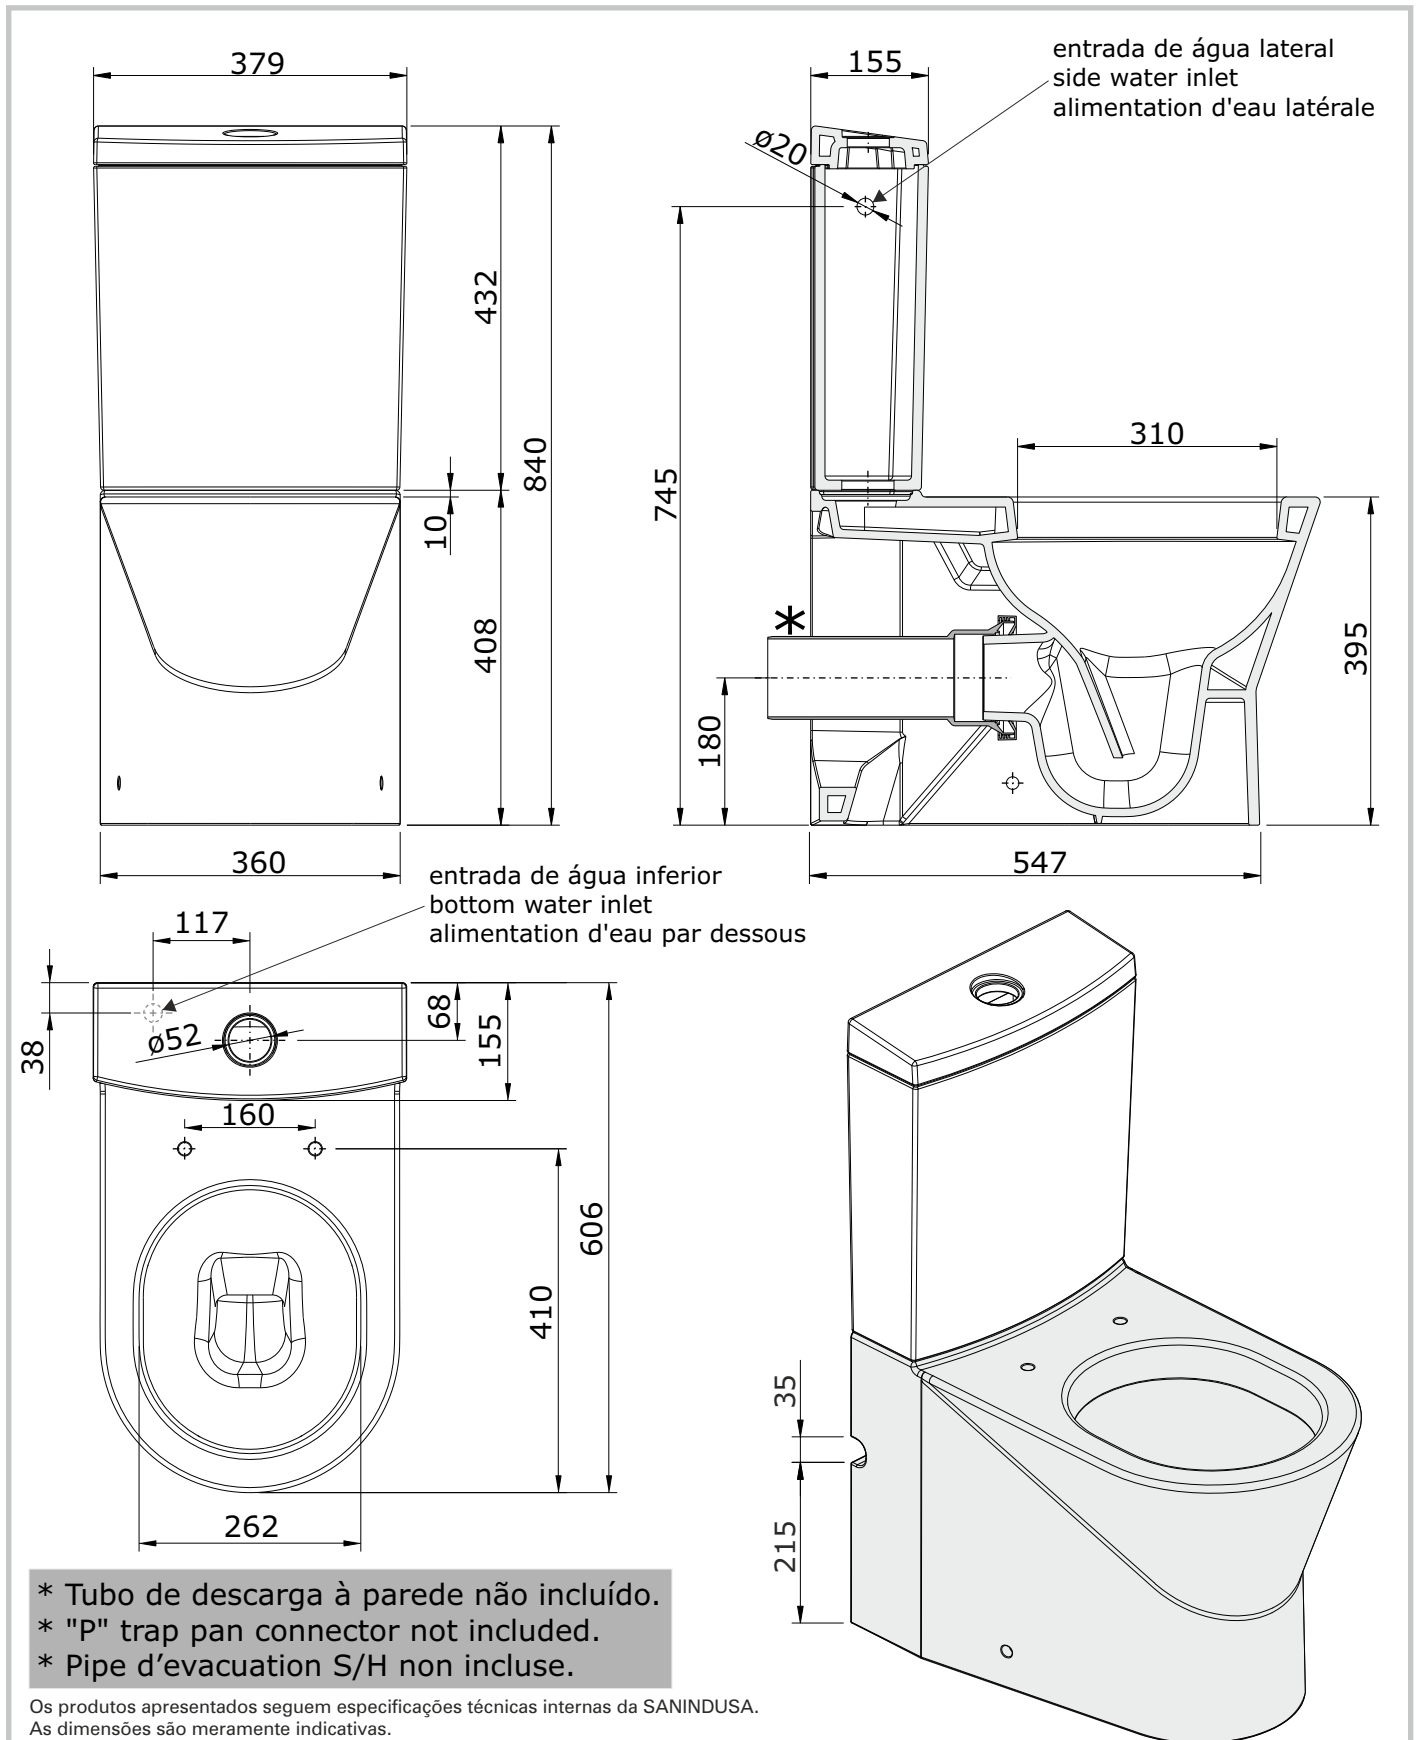

Urb.y
cod.: 140024
ver.: 04

descrição: sanita compacta 60 dp com meia lua esq.
description: 60 W/D close coupled toilet with left side hole for water supply
description: cuvette sur pied S/H 60 avec alésage à gauche pour l'alimentation d'eau

sanindusa®

- * Tubo de descarga à parede não incluído.
- * "P" trap pan connector not included.
- * Pipe d'évacuation S/H non incluse.

Os produtos apresentados seguem especificações técnicas internas da SANINDUSA.
As dimensões são meramente indicativas.