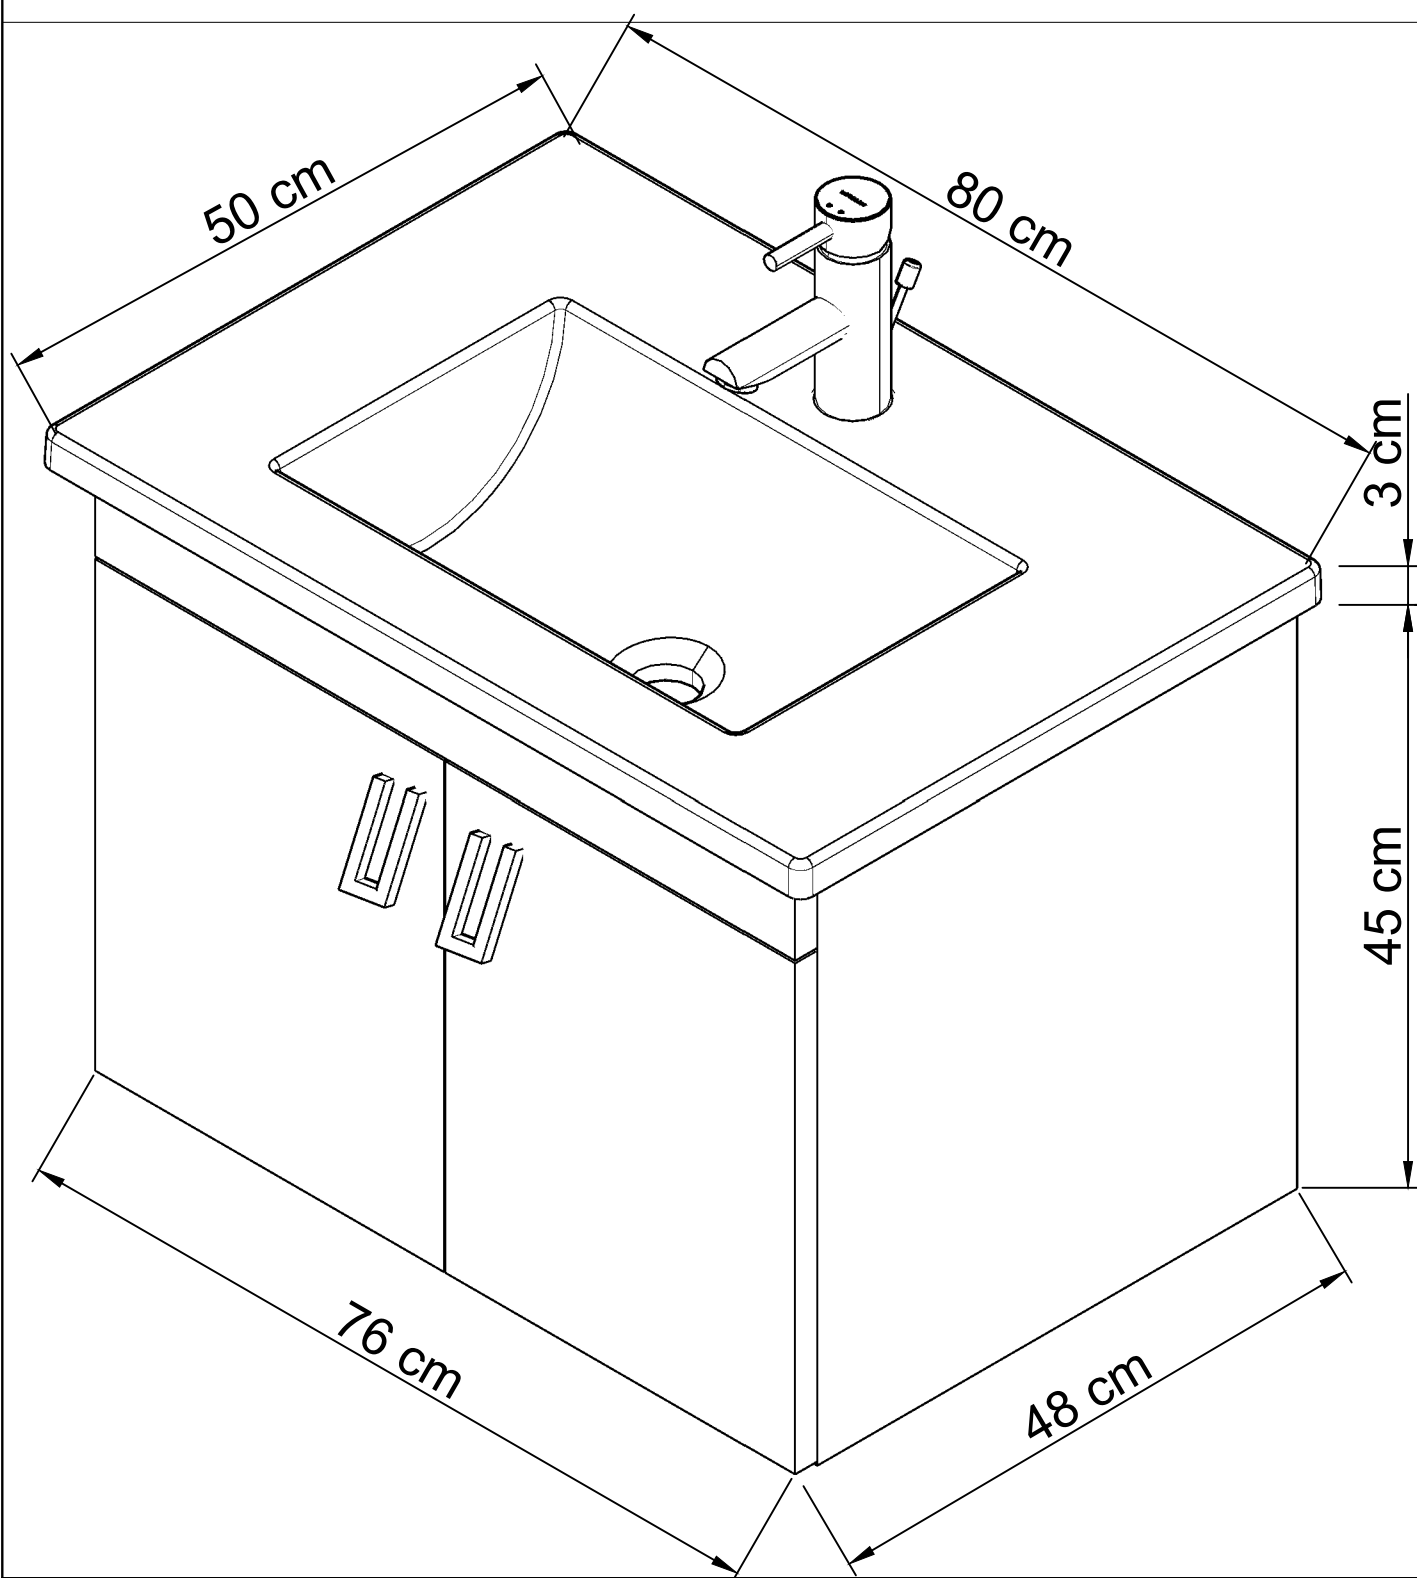

Collection : Palm

Article : Lavabo Palm 80 cm avec meuble

Les dimensions et les accessoires (poignées...) sont présentés à titre indicatif.
Le CNT se réserve le droit d'apporter des mises à jour sans avis préalable.