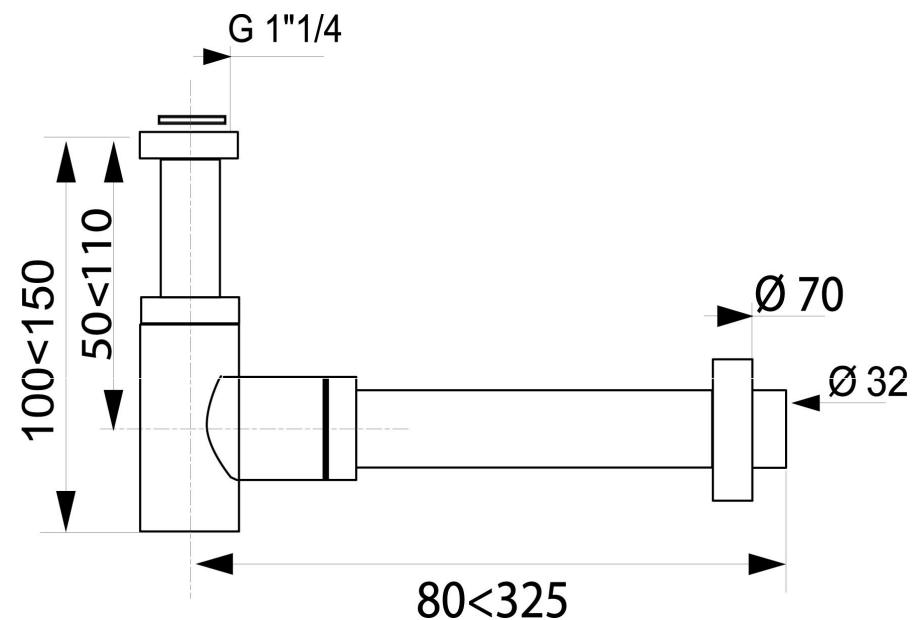

## ► Texte d'appel d'offre :

Siphon design de lavabo – vasque laiton chromé de marque WIRQUIN PRO, référence 30720500, encombrement réglable de 100 à 150 mm

## ► Caractéristiques techniques

## ► Performances

Débit 40 l/mn, garde d'eau 10 mm, réglable de 100 à 150 mm