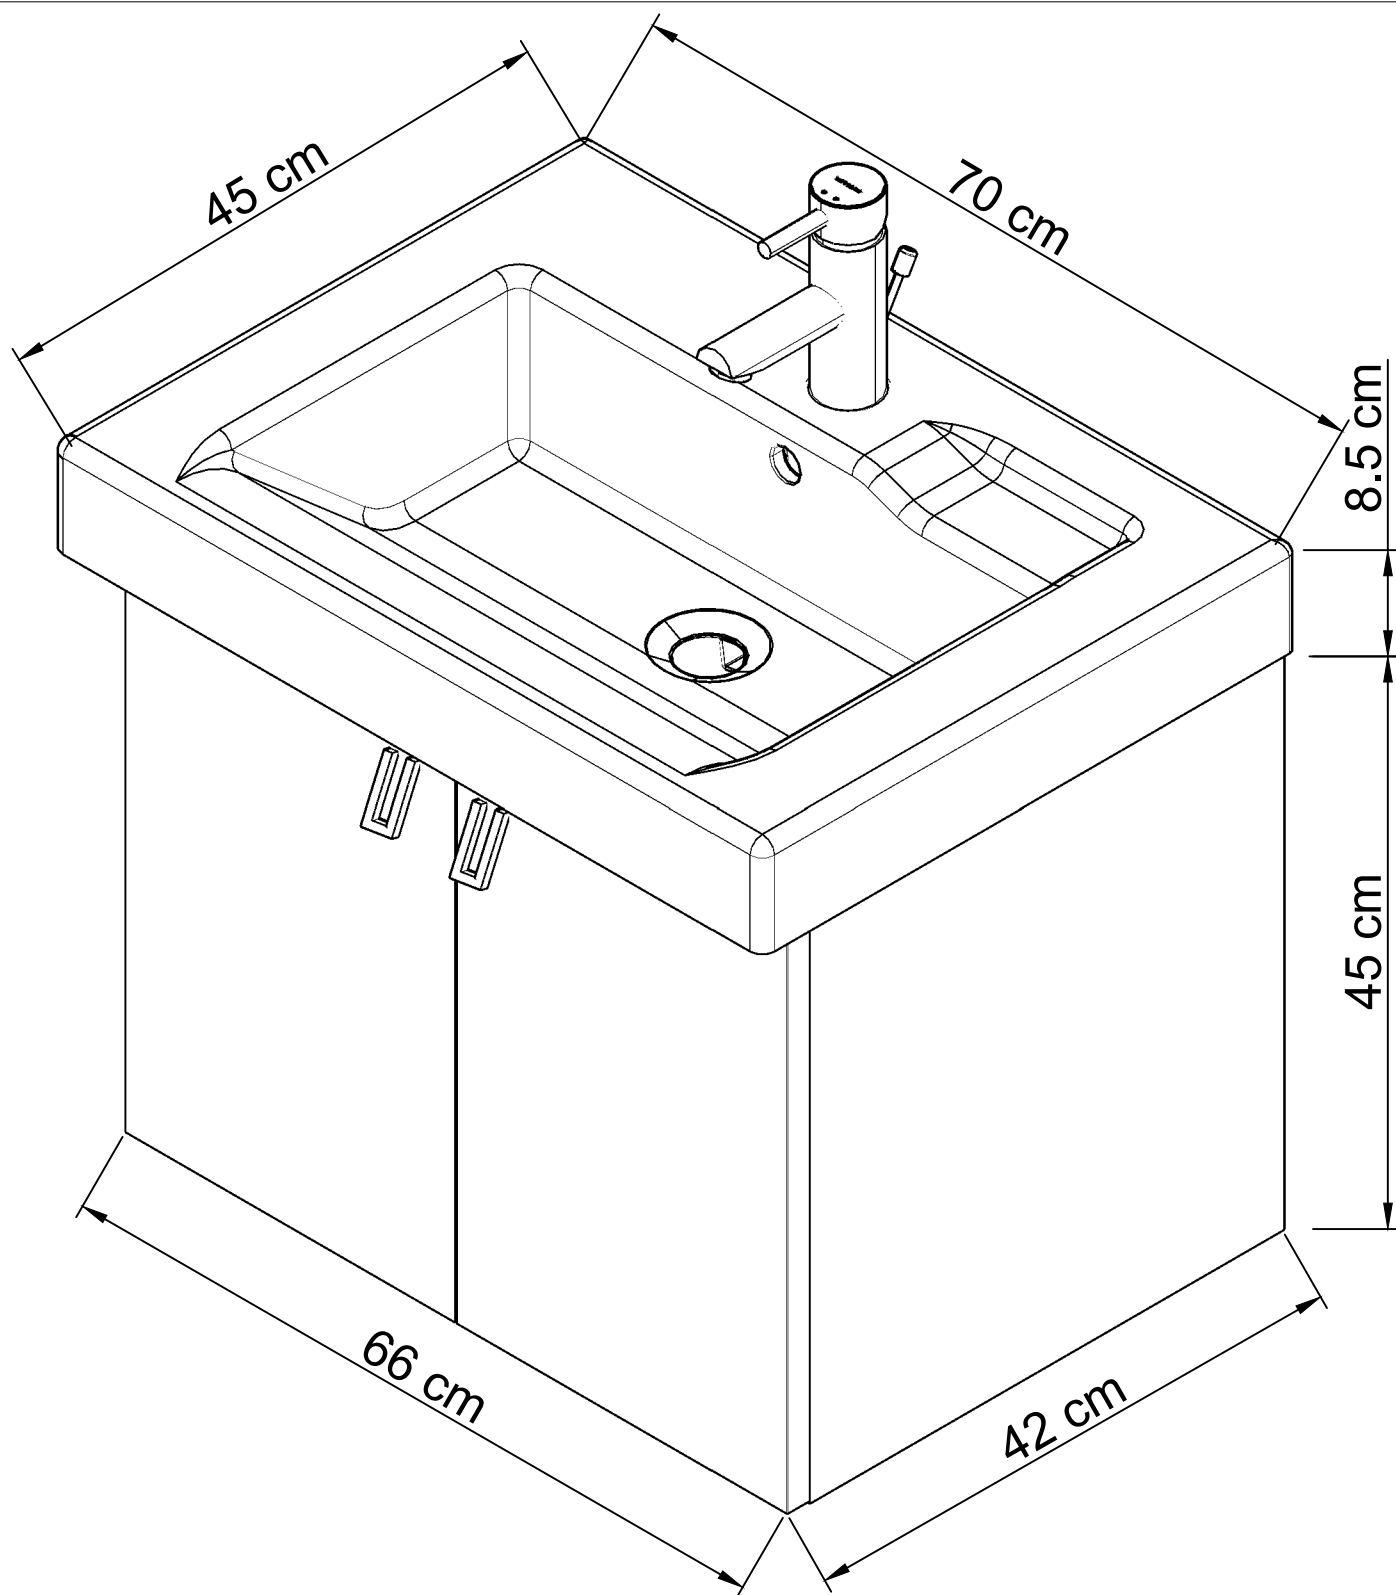

Collection : Linha

Article : Lavabo Linha 70 cm avec meuble

Les dimensions et les accessoires (poignées...) sont présentés à titre indicatif.
Le CNT se réserve le droit d'apporter des mises à jour sans avis préalable.