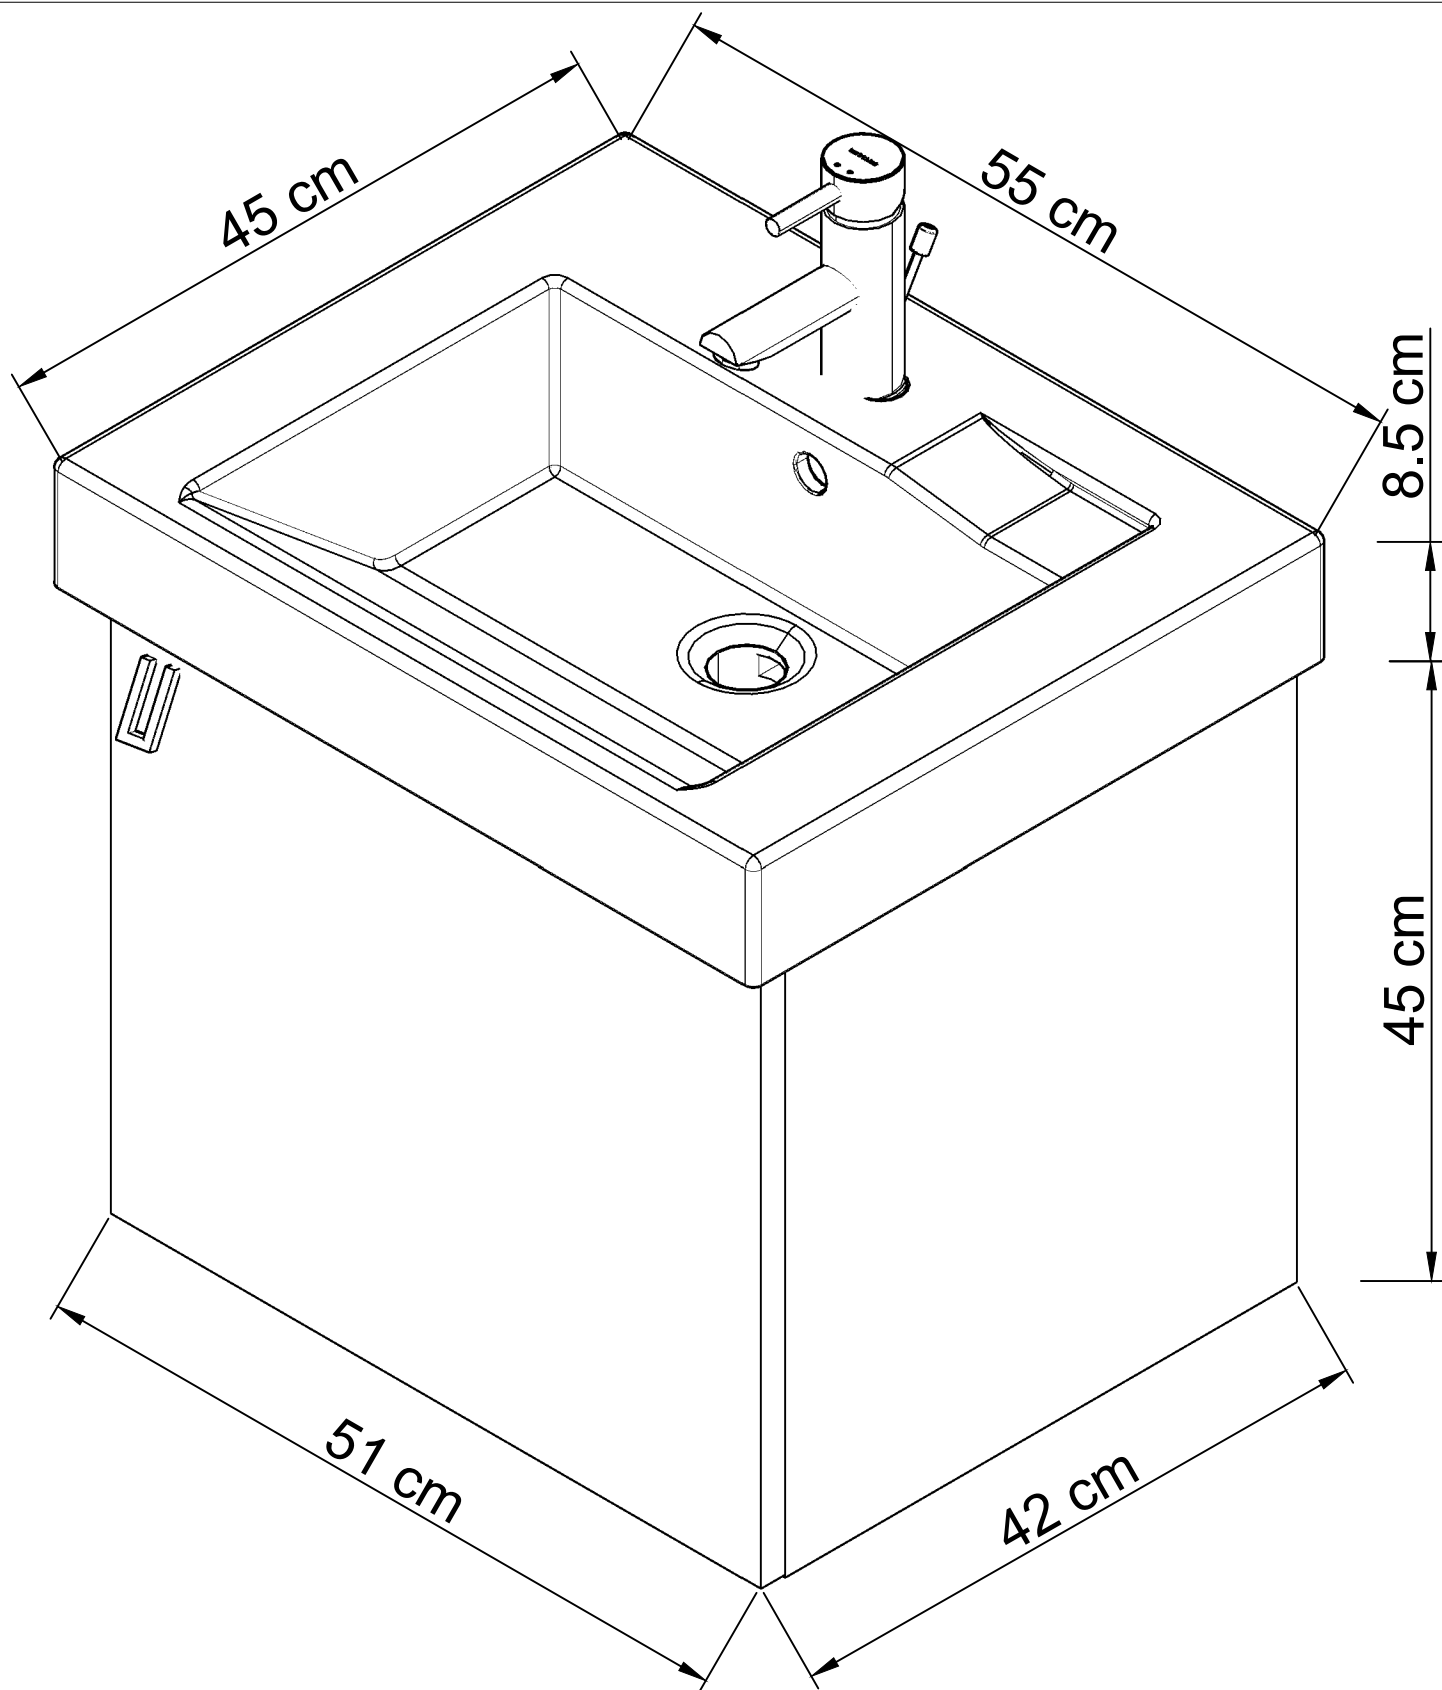

Collection : Linha

Article : Lavabo Linha 55 cm avec meuble

Les dimensions et les accessoires (poignées...) sont présentés à titre indicatif.
Le CNT se réserve le droit d'apporter des mises à jour sans avis préalable.