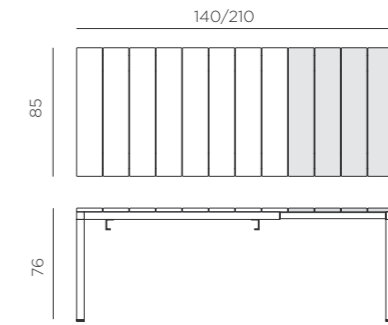

Ref. 483

RIO 140 EXT.