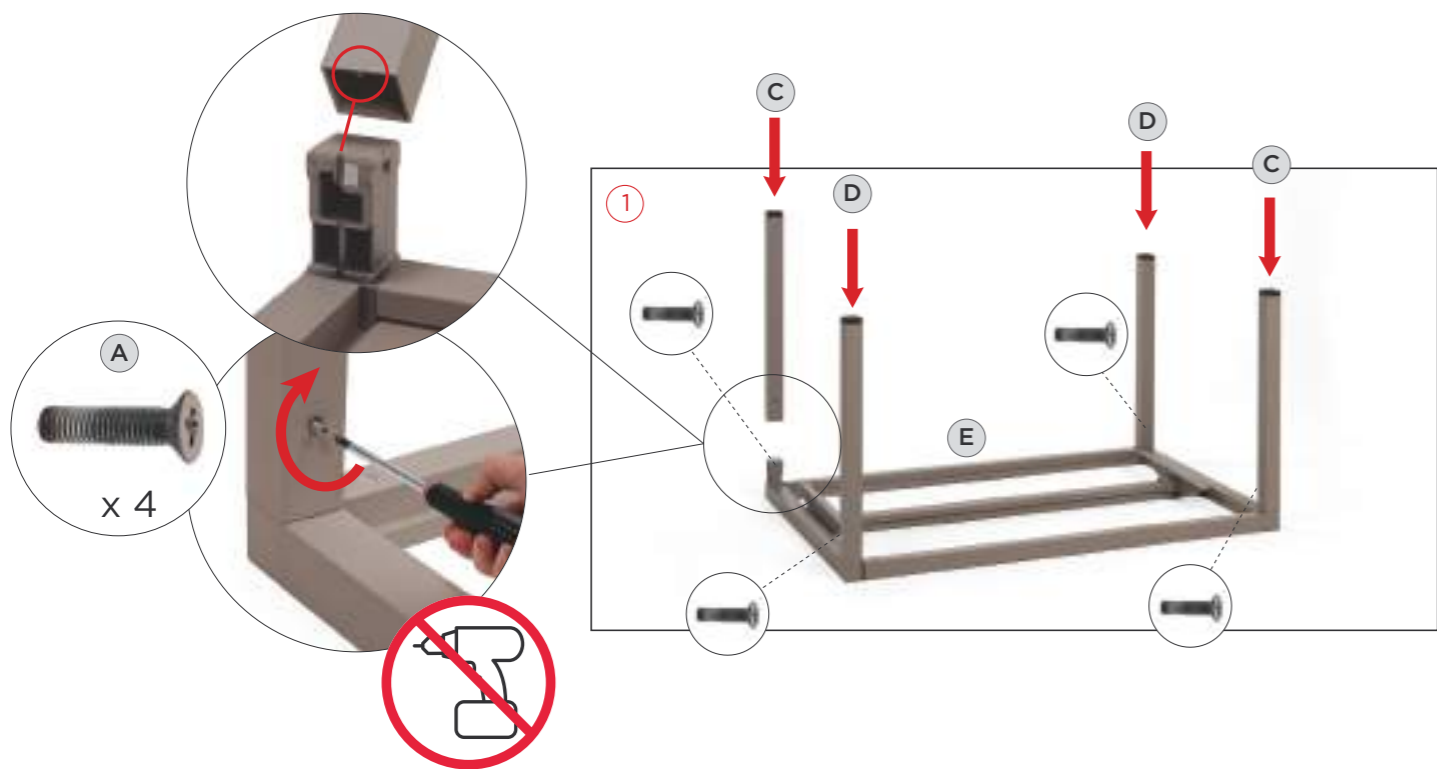

Componenti, components, composants, komponenten, componentes, componentes.

	A	B	C	D	E	F	G
	M6 x 25	M4 x 12	DX	SX			
pcs	4	2	2	2	1	1	2

Assemblaggio, assembly, assemblage, montage, ensamblar, montage.

6