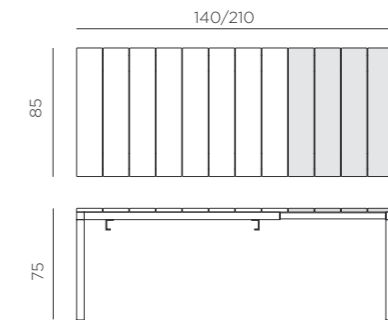

Ref. 486

RIO ALU 140 EXT.