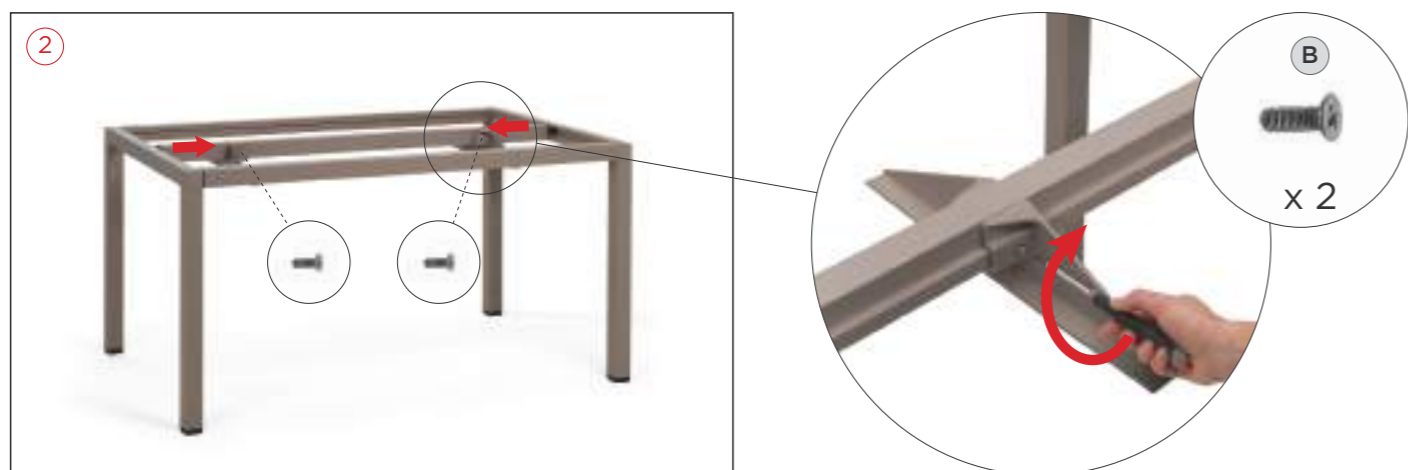

Componenti, components, composants, komponenten, componentes, componentes.

	A	B	C	D	E	F	G
	M6 x 25	M4 x 12	DX	SX			
pcs	4	2	2	2	1	1	2

Assemblaggio, assembly, assemblage, montage, ensamblar, montage.

6