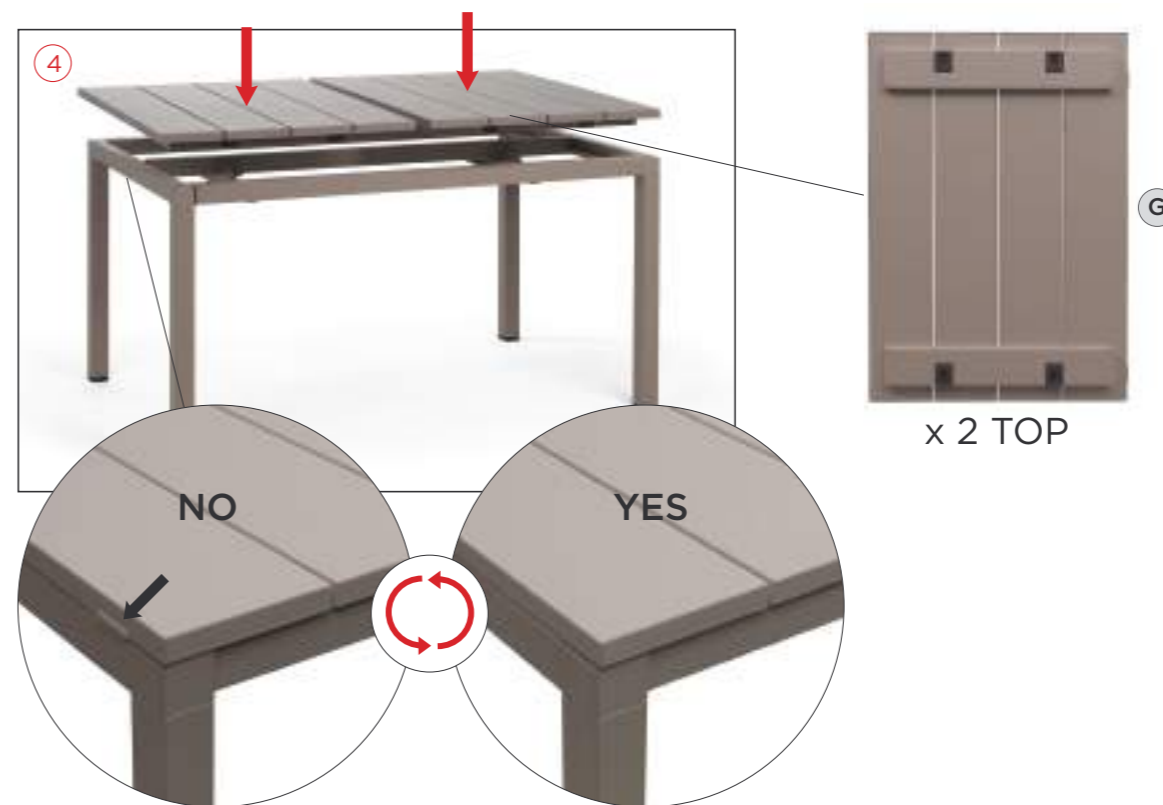

Componenti, components, composants, komponenten, componentes, componentes.

	A	B	C	D	E	F	G
	M6 x 25	M4 x 12	DX	SX			
pcs	4	2	2	2	1	1	2

Assemblaggio, assembly, assemblage, montage, ensamblar, montage.

6