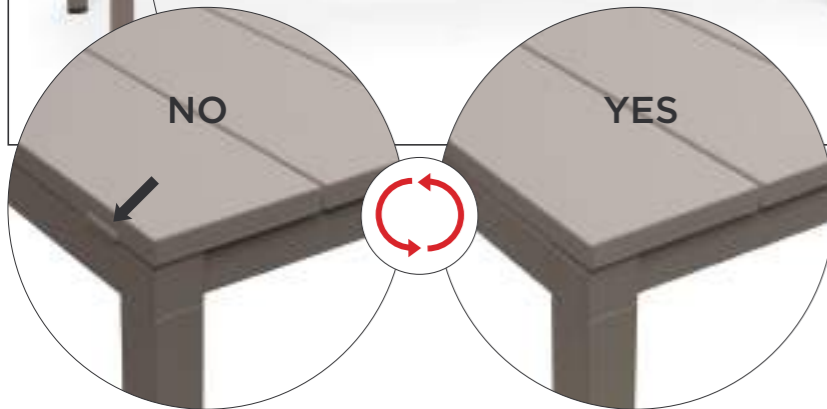

RIO 140 EXTENSIBLE RIO ALU 140 EXTENSIBLE

design Raffaello Galiotto

IT Tavolo allungabile.

RIO 140 EXT. 140-210 x 85 x 76h cm.
Materiale: piano DurelTOP in polipropilene trattato anti-UV, colorato in massa. Gambe in alluminio verniciato. Finitura opaca. Resina riciclabile.
RIO ALU 140 EXT. 140-210 x 85 x 75h cm.
Materiale: struttura e piano in alluminio verniciato.