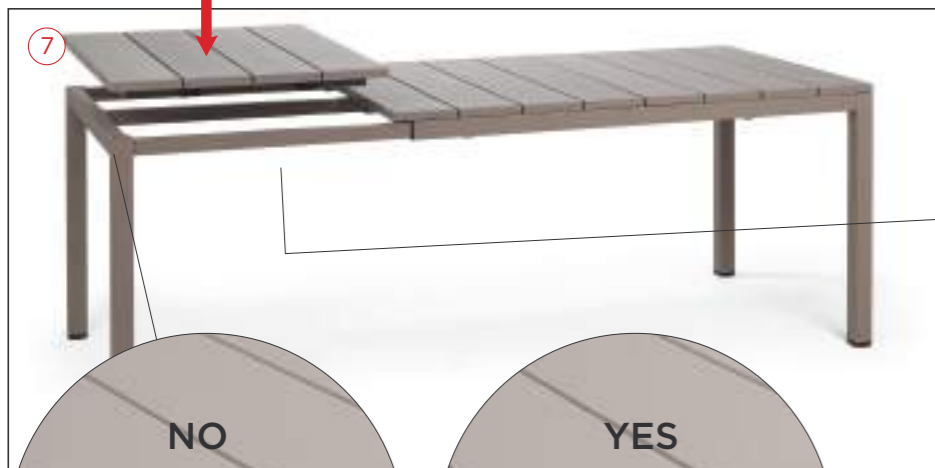

DE Verlängerbarer Tisch. 140 - 210 x 85 x 76h cm. Material: DurelTOP Tischplatte aus UV-beständigem Polypropylen, voll durchgefärbt. Beine aus epoxiertem Aluminium. Matt-Effekt. Höhenverstellbaren Füßen. Recyclebarer Kunststoff.

ES Mesa extensible. 140 - 210 x 85 x 76h cm. Material: tablero DurelTOP en polipropileno tratado anti UV y teñido en masa. Patas en aluminio pintado. Efecto mate. Tacos regulables. Resina reciclable.

PT Mesa extensível. 140 - 210 x 85 x 76h cm. Material: tampo DurelTOP em polipropileno com tratamento anti-UV colorido na totalidade. Pernas em alumínio pintado. Acabamento fosco. Pés ajustáveis. Resina reciclável.

RIO 140 EXTENSIBLE RIO ALU 140 EXTENSIBLE

design Raffaello Galiotto

IT Tavolo allungabile.

RIO 140 EXT. 140-210 x 85 x 76h cm.
Materiale: piano DurelTOP in polipropilene trattato anti-UV, colorato in massa. Gambe in alluminio verniciato. Finitura opaca. Resina riciclabile.
RIO ALU 140 EXT. 140-210 x 85 x 75h cm.
Materiale: struttura e piano in alluminio verniciato.

EN Extensible table.

RIO 140 EXT. 140-210 x 85 x 76h cm.
Material: top DurelTOP in polypropylene with UV additives and uniformly coloured. Legs in coated aluminium. Matt finish. Recyclable resin.
RIO ALU 140 EXT. 140-210 x 85 x 75h cm.
Material: frame and top in coated aluminium.
Adjustable height feet. Instructions for use: place on a flat, level area. Wash with mild soap and rinse with water. Note: there is a risk of being pinched during assembly. Typical uses: group gatherings. Assembly required. Made in Italy. Product conforms to UNI EN 581/1/3.