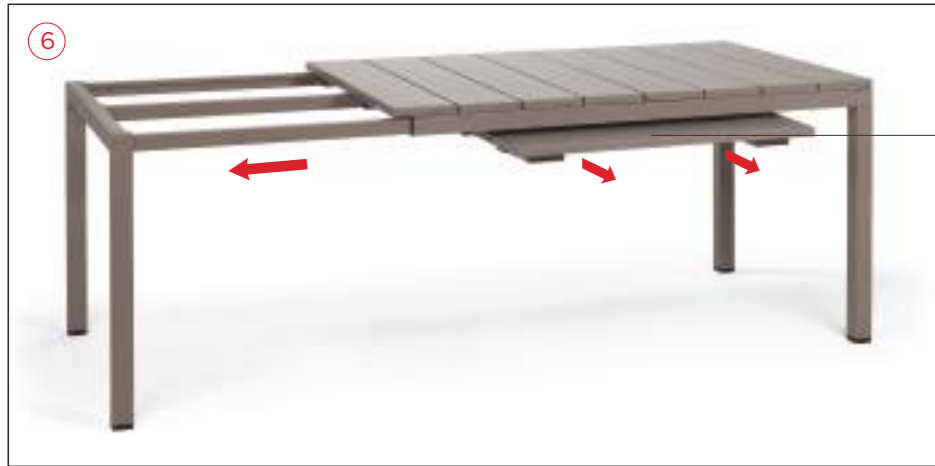

DE Verlängerbarer Tisch. 140 - 210 x 85 x 76h cm. Material: DurelTOP Tischplatte aus UV-beständigem Polypropylen, voll durchgefärbt. Beine aus epoxiertem Aluminium. Matt-Effekt. Höhenverstellbaren Füßen. Recyclebarer Kunststoff.

ES Mesa extensible. 140 - 210 x 85 x 76h cm. Material: tablero DurelTOP en polipropileno tratado anti UV y teñido en masa. Patas en aluminio pintado. Efecto mate. Tacos regulables. Resina reciclable.

PT Mesa extensível. 140 - 210 x 85 x 76h cm. Material: tampo DurelTOP em polipropileno com tratamento anti-UV colorido na totalidade. Pernas em alumínio pintado. Acabamento fosco. Pés ajustáveis. Resina reciclável.

BIANCO
vern. bianco
48353.00.000

ANTRACITE *
vern. antracite
48352.02.000

TORTORA
vern. tortora
48359.10.000

* Posizionare in zona d'ombra - Position in shaded areas - Placer dans des zones ombragées - In schattigen Bereichen aufstellen - Colocar en zonas de sombra - Posicionar em zonas de sombra

RIO 140 EXTENSIBLE RIO ALU 140 EXTENSIBLE

design Raffaello Galiotto

IT Tavolo allungabile.

RIO 140 EXT. 140-210 x 85 x 76h cm.
Materiale: piano DurelTOP in polipropilene trattato anti-UV, colorato in massa. Gambe in alluminio verniciato. Finitura opaca. Resina riciclabile.
RIO ALU 140 EXT. 140-210 x 85 x 75h cm.
Materiale: struttura e piano in alluminio verniciato.