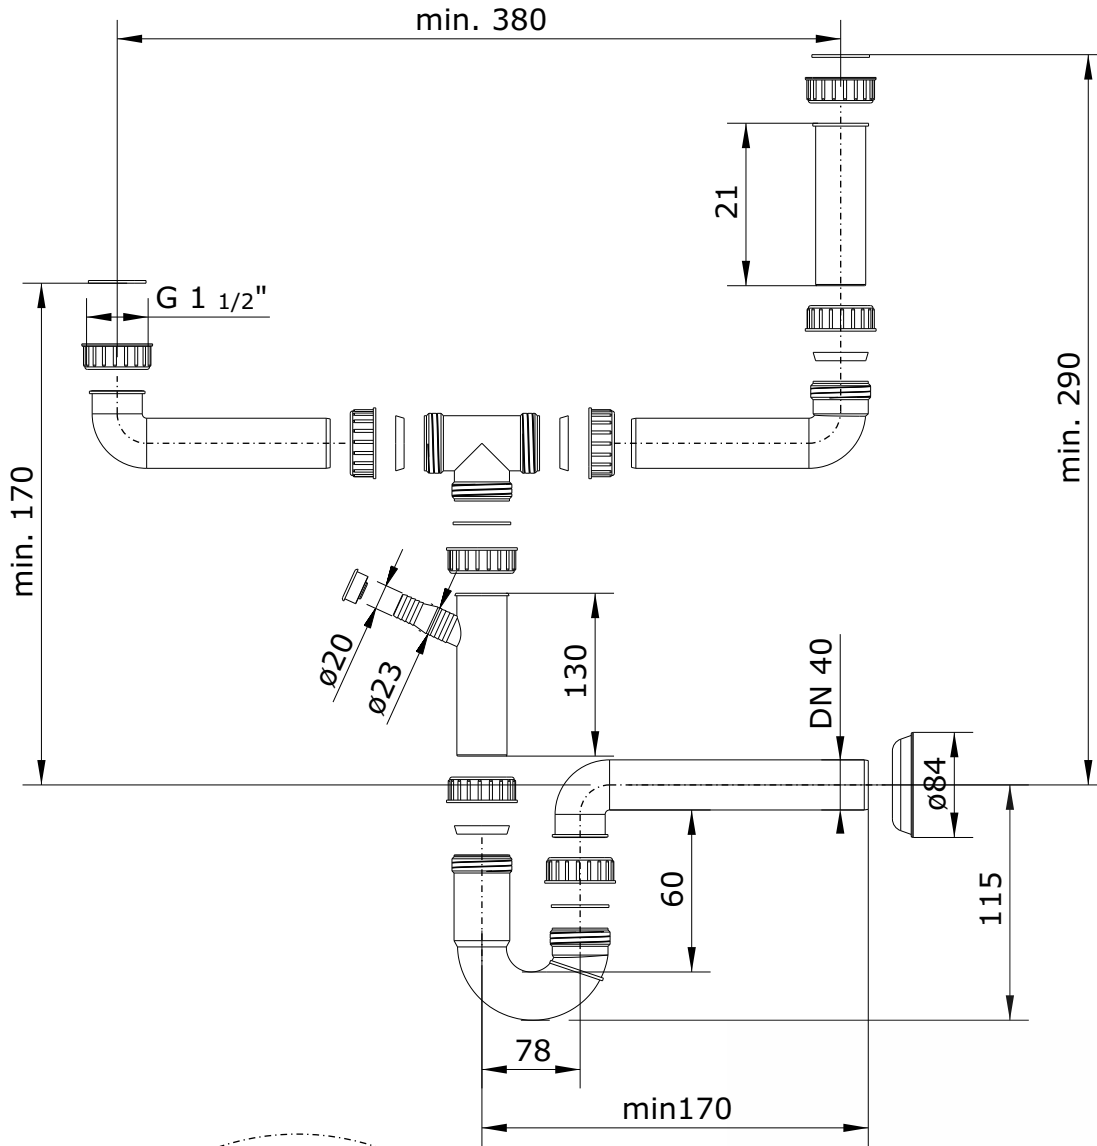

cod.: 470300
ver.: 00

descrição: sifão para lava-louça 1 cuba e 1/2
description: syphon 1 and 1/2 bowl kitchen sink
description: siphon pour évier 1 cuve et 1/2

sanindusa®

Os produtos apresentados seguem especificações técnicas internas da SANINDUSA.
As dimensões são meramente indicativas.