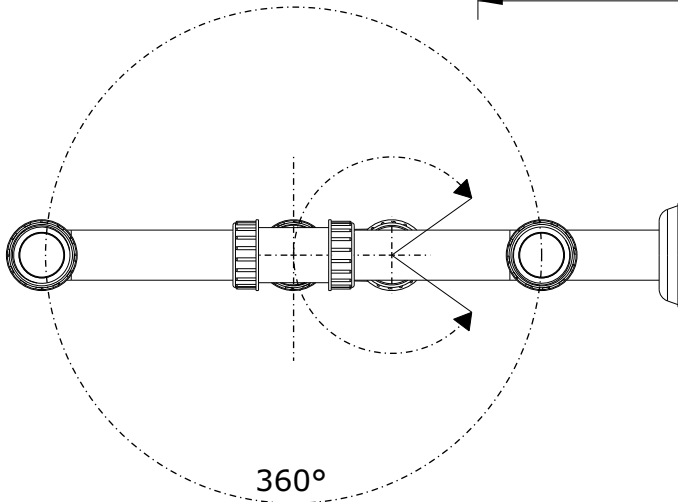

cod.: 470300
ver.: 00

descrição: sifão para lava-louça 1 cuba e 1/2
description: syphon 1 and 1/2 bowl kitchen sink
description: siphon pour évier 1 cuve et 1/2

sanindusa®

Os produtos apresentados seguem especificações técnicas internas da SANINDUSA.
As dimensões são meramente indicativas.