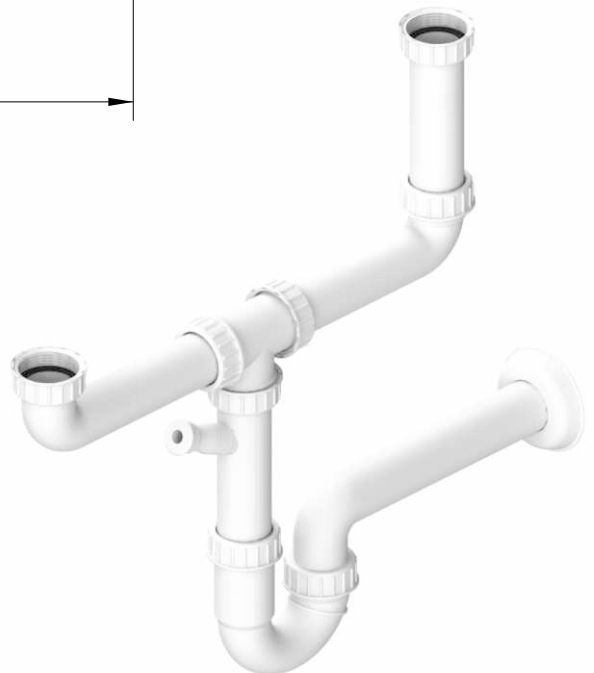

cod.: 470300
ver.: 00

descrição: sifão para lava-louça 1 cuba e 1/2
description: syphon 1 and 1/2 bowl kitchen sink
description: siphon pour évier 1 cuve et 1/2

sanindusa®

Os produtos apresentados seguem especificações técnicas internas da SANINDUSA.
As dimensões são meramente indicativas.