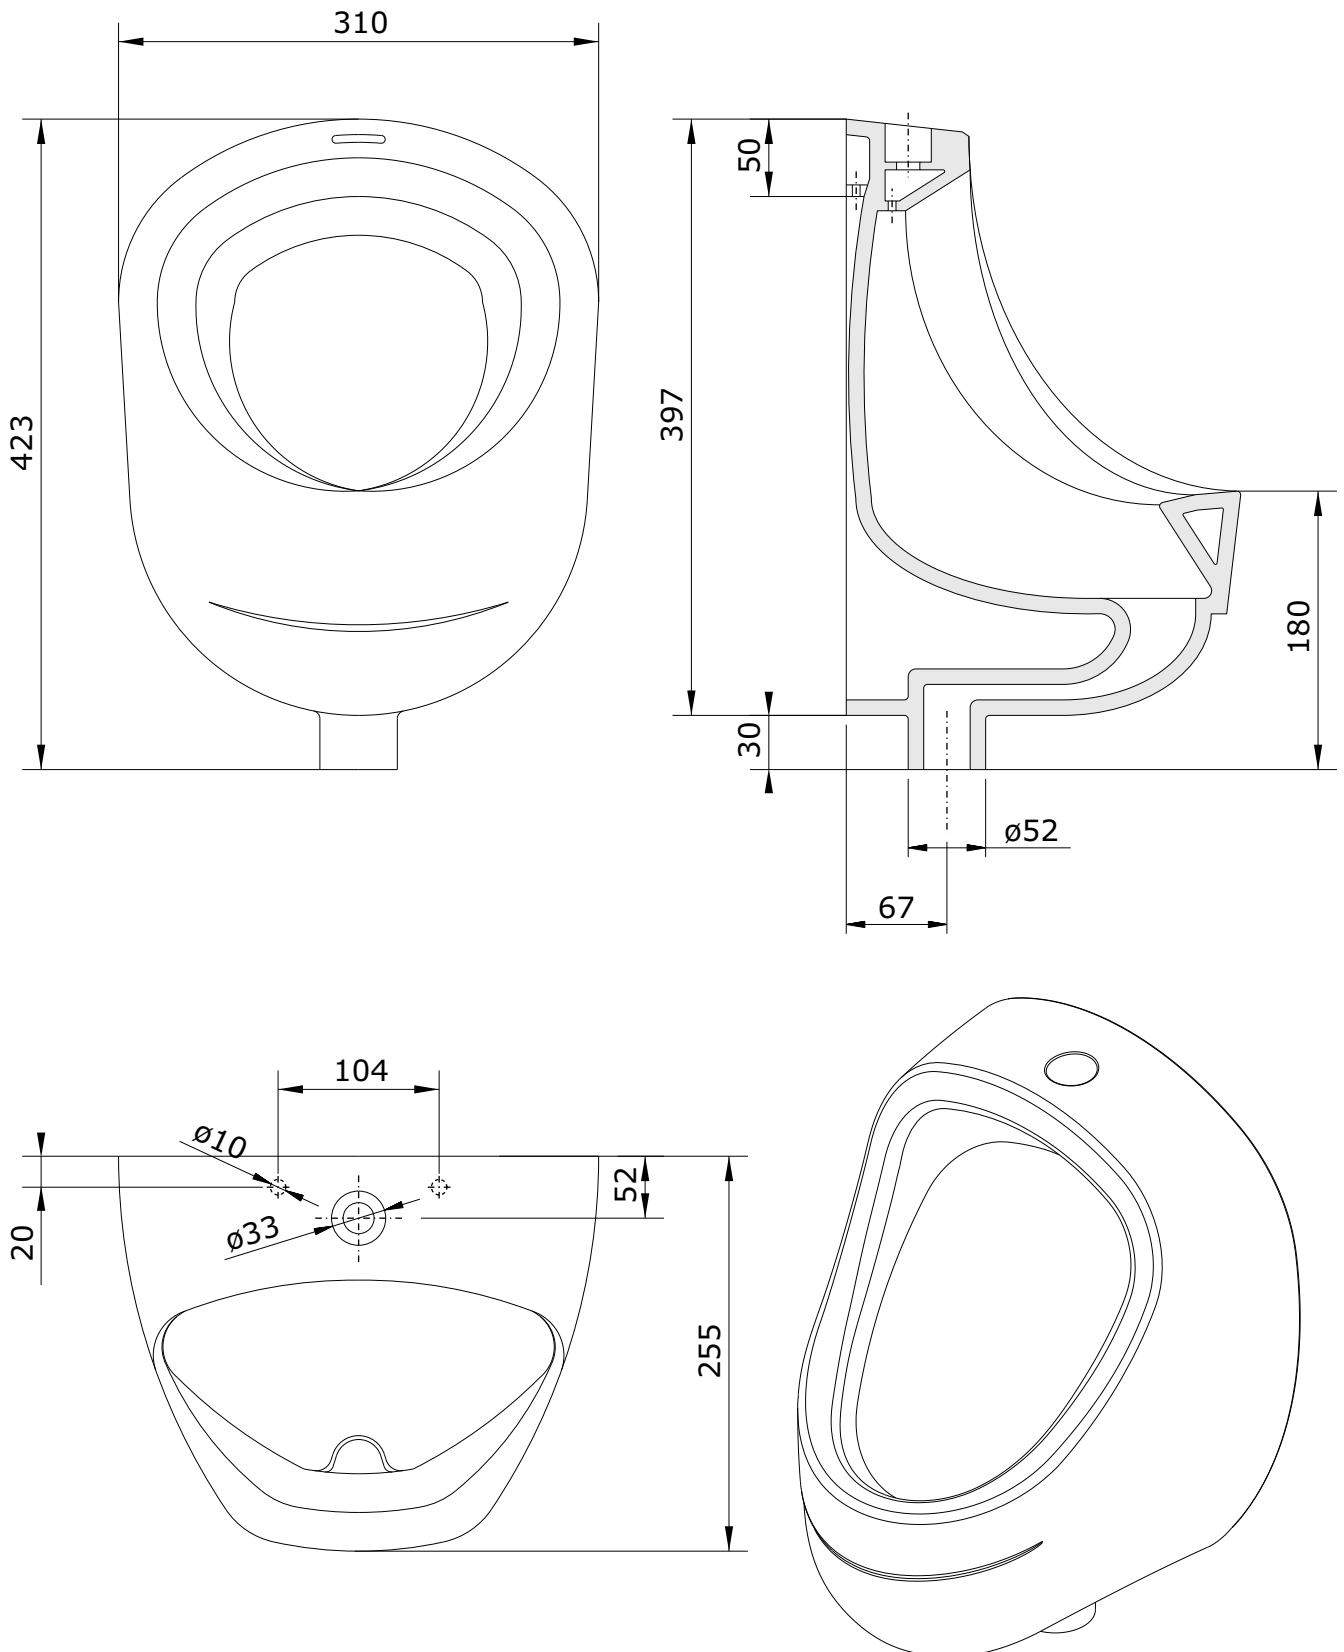

Ria
cod.: 108500
ver.: 05

descrição: urinol
description: urinal
description: urinoir

sanindusa®

Os produtos apresentados seguem especificações técnicas internas da SANINDUSA.
As dimensões são meramente indicativas.

Reservamos o direito de fazer alterações técnicas que permitam melhorar a funcionalidade dos nossos produtos, sem aviso prévio.

The presented products follow technical specifications from SANINDUSA.

The dimensions of the pieces are merely a reference.