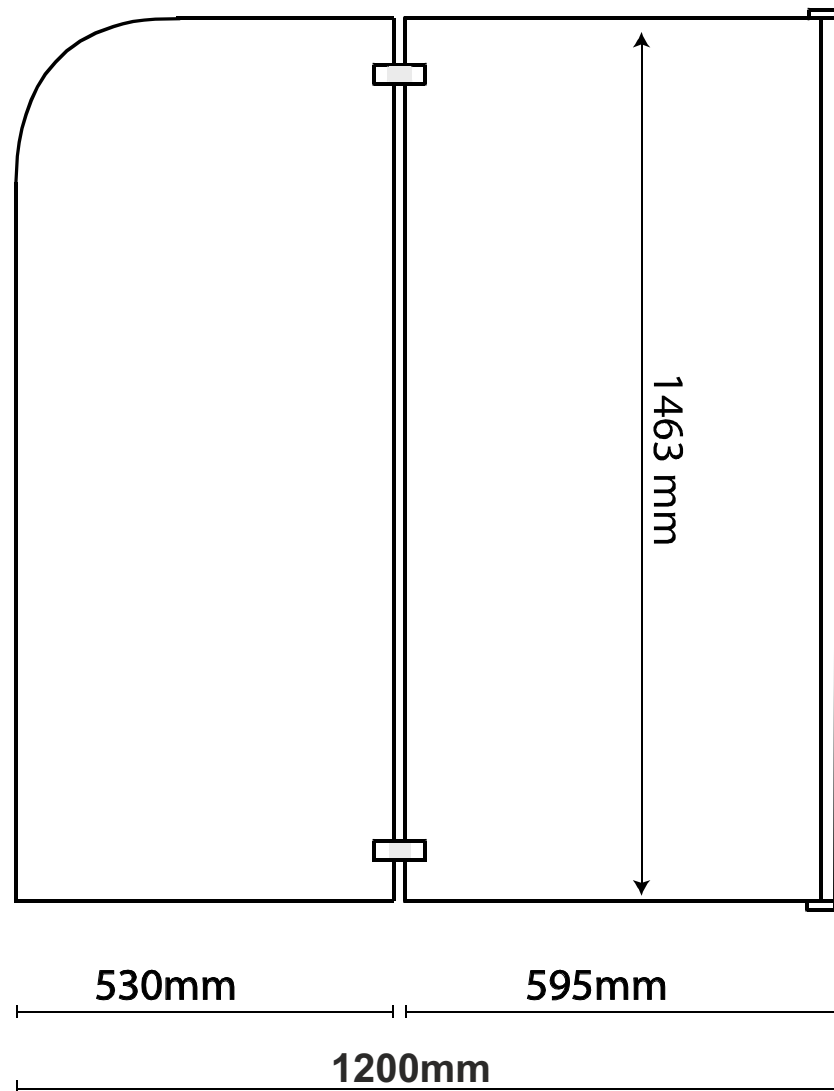

série: Aquarela Duo

descrição: divisória drt.

código: 8950900

revisão: 04

sanindusa®

Os produtos apresentados seguem especificações técnicas internas da SANINDUSA.

As dimensões são meramente indicativas.

Reservamos o direito de fazer alterações técnicas que permitam melhorar a funcionalidade dos nossos produtos, sem aviso prévio.

The presented products follow technical specifications from SANINDUSA.

The dimensions of the pieces are merely a reference.

We reserve the right to introduce technical improvements in our products without previous advice.