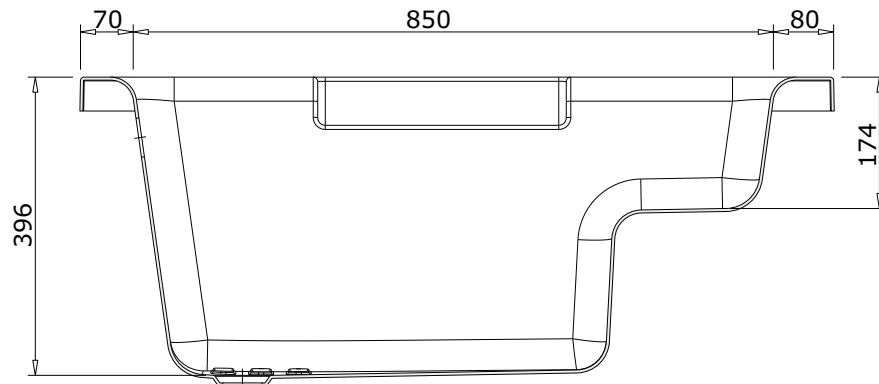

série: Shortline

descrição: banheira 100x75

sanindusa®

código: 806400

revisão: 02

Os produtos apresentados seguem especificações técnicas internas da SANINDUSA.
As dimensões são meramente indicativas.

Reservamos o direito de fazer alterações técnicas que permitam melhorar a funcionalidade dos nossos produtos, sem aviso prévio.

The presented products follow technical specifications from SANINDUSA.
The dimensions of the pieces are merely a reference.

We reserve the right to introduce technical improvements in our products without previous advice.