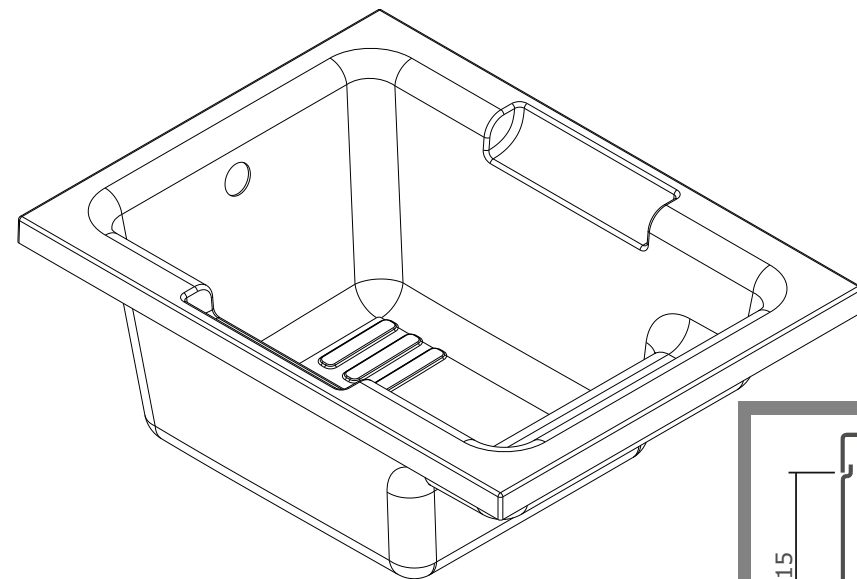

série: Shortline

descrição: banheira 100x75

sanindusa®

código: 806400

revisão: 02

Os produtos apresentados seguem especificações técnicas internas da SANINDUSA.
As dimensões são meramente indicativas.

Reservamos o direito de fazer alterações técnicas que permitam melhorar a funcionalidade dos nossos produtos, sem aviso prévio.

The presented products follow technical specifications from SANINDUSA.
The dimensions of the pieces are merely a reference.

We reserve the right to introduce technical improvements in our products without previous advice.