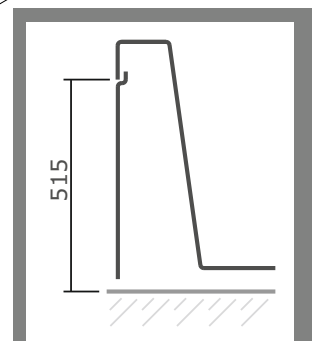

série: Shortline

descrição: banheira 100x75

sanindusa®

código: 806400

revisão: 02

Os produtos apresentados seguem especificações técnicas internas da SANINDUSA.
As dimensões são meramente indicativas.

Reservamos o direito de fazer alterações técnicas que permitam melhorar a funcionalidade dos nossos produtos, sem aviso prévio.