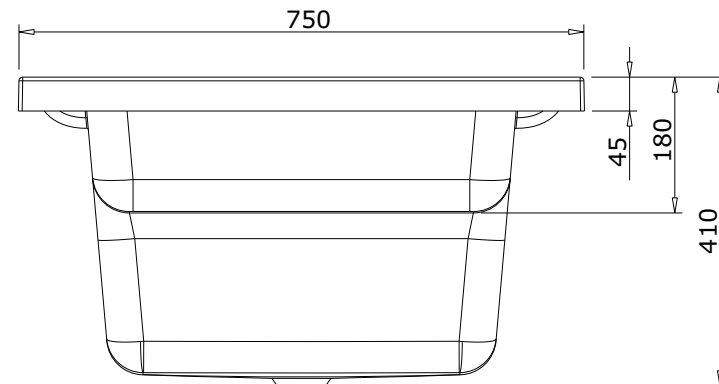

série: Shortline

descrição: banheira 100x75

sanindusa®

código: 806400

revisão: 02

Os produtos apresentados seguem especificações técnicas internas da SANINDUSA.
As dimensões são meramente indicativas.

Reservamos o direito de fazer alterações técnicas que permitam melhorar a funcionalidade dos nossos produtos, sem aviso prévio.

The presented products follow technical specifications from SANINDUSA.
The dimensions of the pieces are merely a reference.

We reserve the right to introduce technical improvements in our products without previous advice.