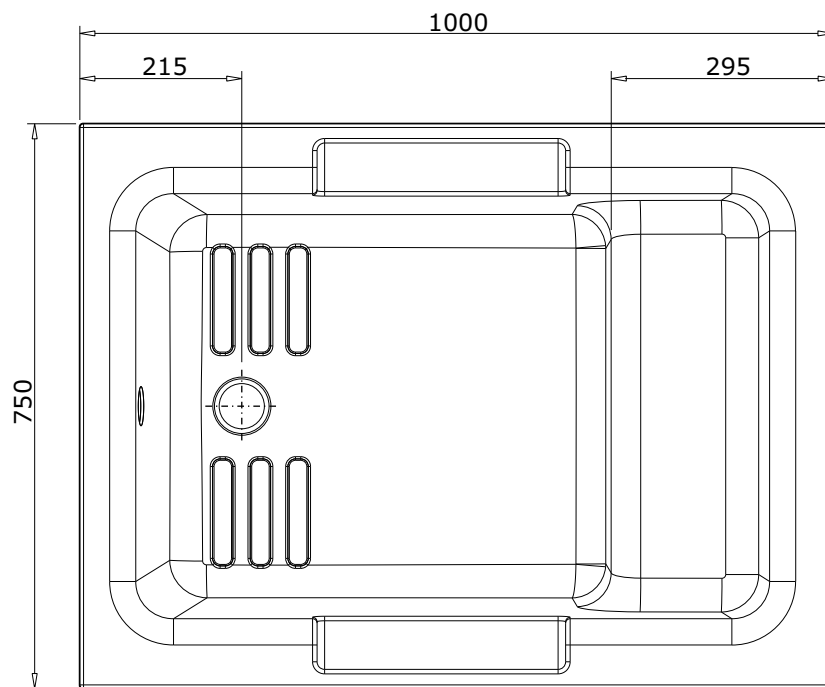

série: Shortline

descrição: banheira 100x75

sanindusa®

código: 806400

revisão: 02

Os produtos apresentados seguem especificações técnicas internas da SANINDUSA.
As dimensões são meramente indicativas.

Reservamos o direito de fazer alterações técnicas que permitam melhorar a funcionalidade dos nossos produtos, sem aviso prévio.

The presented products follow technical specifications from SANINDUSA.
The dimensions of the pieces are merely a reference.

We reserve the right to introduce technical improvements in our products without previous advice.