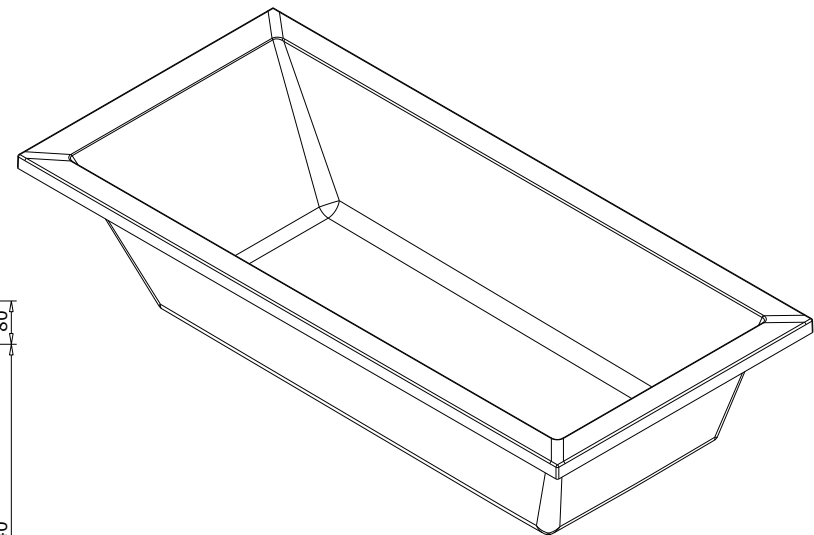

série: Vértice

descrição: banheira 1900x900

sanindusa®

código: 806200

revisão: 02

MEDIDA DE
APLICAÇÃO
RECOMENDADA
PELA SANINDUSA

Os produtos apresentados seguem especificações técnicas internas da SANINDUSA.

As dimensões são meramente indicativas.

Reservamos o direito de fazer alterações técnicas que permitam melhorar a funcionalidade dos nossos produtos, sem aviso prévio.

The presented products follow technical specifications from SANINDUSA.