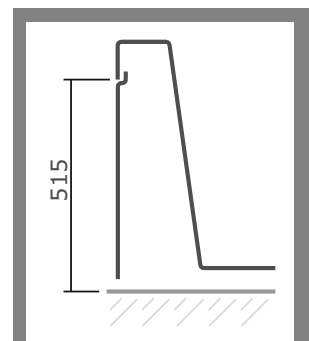

série: Vértice

descrição: banheira 1900x900

sanindusa®

código: 806200

revisão: 02

MEDIDA DE
APLICAÇÃO
RECOMENDADA
PELA SANINDUSA

Os produtos apresentados seguem especificações técnicas internas da SANINDUSA.

As dimensões são meramente indicativas.

Reservamos o direito de fazer alterações técnicas que permitam melhorar a funcionalidade dos nossos produtos, sem aviso prévio.

The presented products follow technical specifications from SANINDUSA.