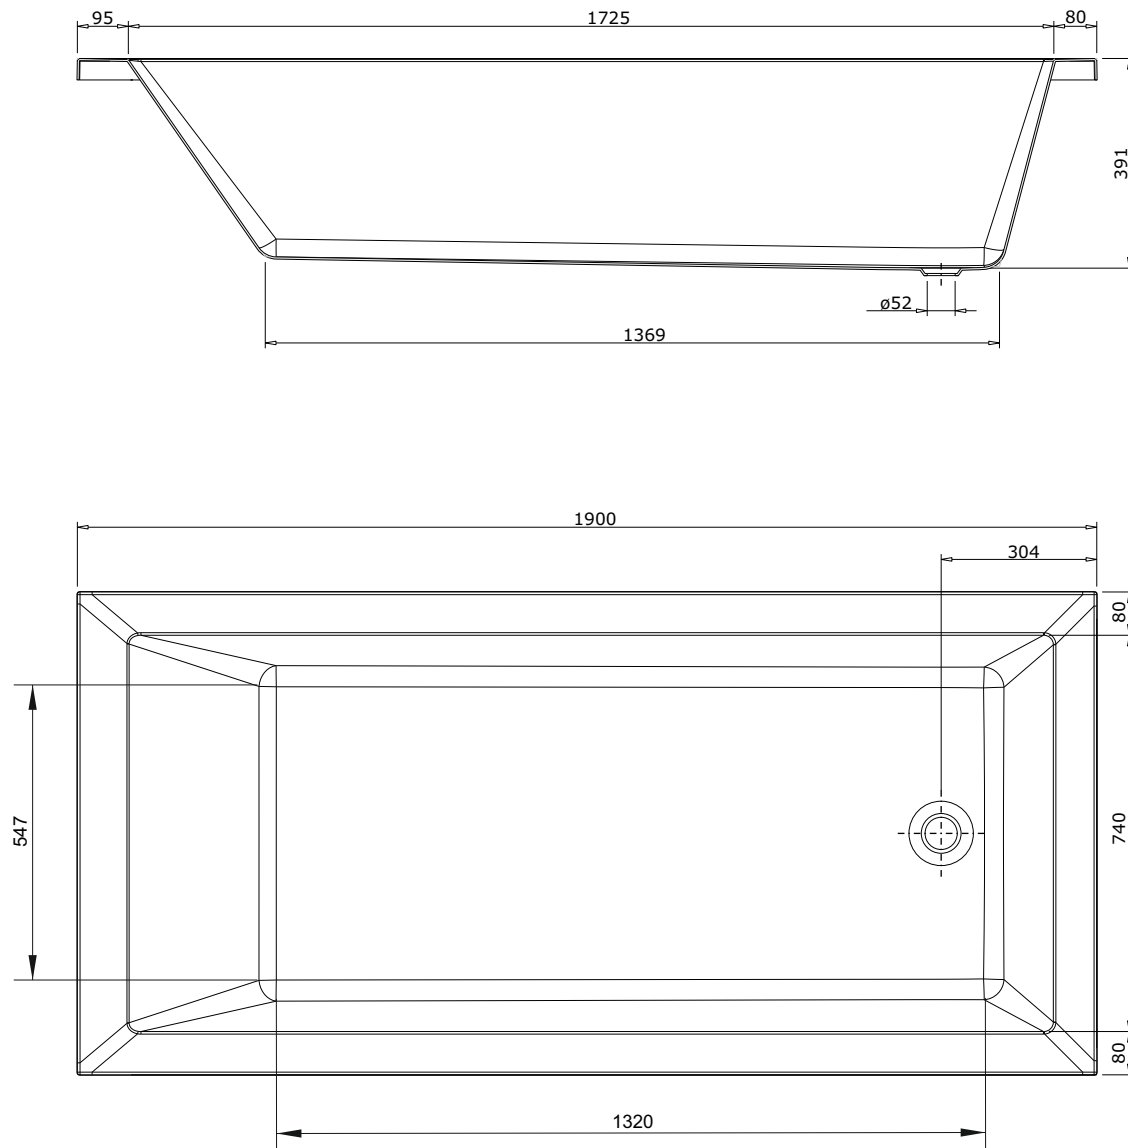

série: Vértice

descrição: banheira 1900x900

sanindusa®

código: 806200

revisão: 02

MEDIDA DE
APLICAÇÃO
RECOMENDADA
PELA SANINDUSA

Os produtos apresentados seguem especificações técnicas internas da SANINDUSA.

As dimensões são meramente indicativas.

Reservamos o direito de fazer alterações técnicas que permitam melhorar a funcionalidade dos nossos produtos, sem aviso prévio.

The presented products follow technical specifications from SANINDUSA.