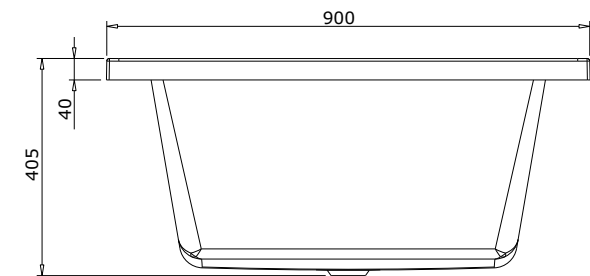

série: Vértice

descrição: banheira 1900x900

sanindusa®

código: 806200

revisão: 02

MEDIDA DE
APLICAÇÃO
RECOMENDADA
PELA SANINDUSA

Os produtos apresentados seguem especificações técnicas internas da SANINDUSA.

As dimensões são meramente indicativas.

Reservamos o direito de fazer alterações técnicas que permitam melhorar a funcionalidade dos nossos produtos, sem aviso prévio.

The presented products follow technical specifications from SANINDUSA.