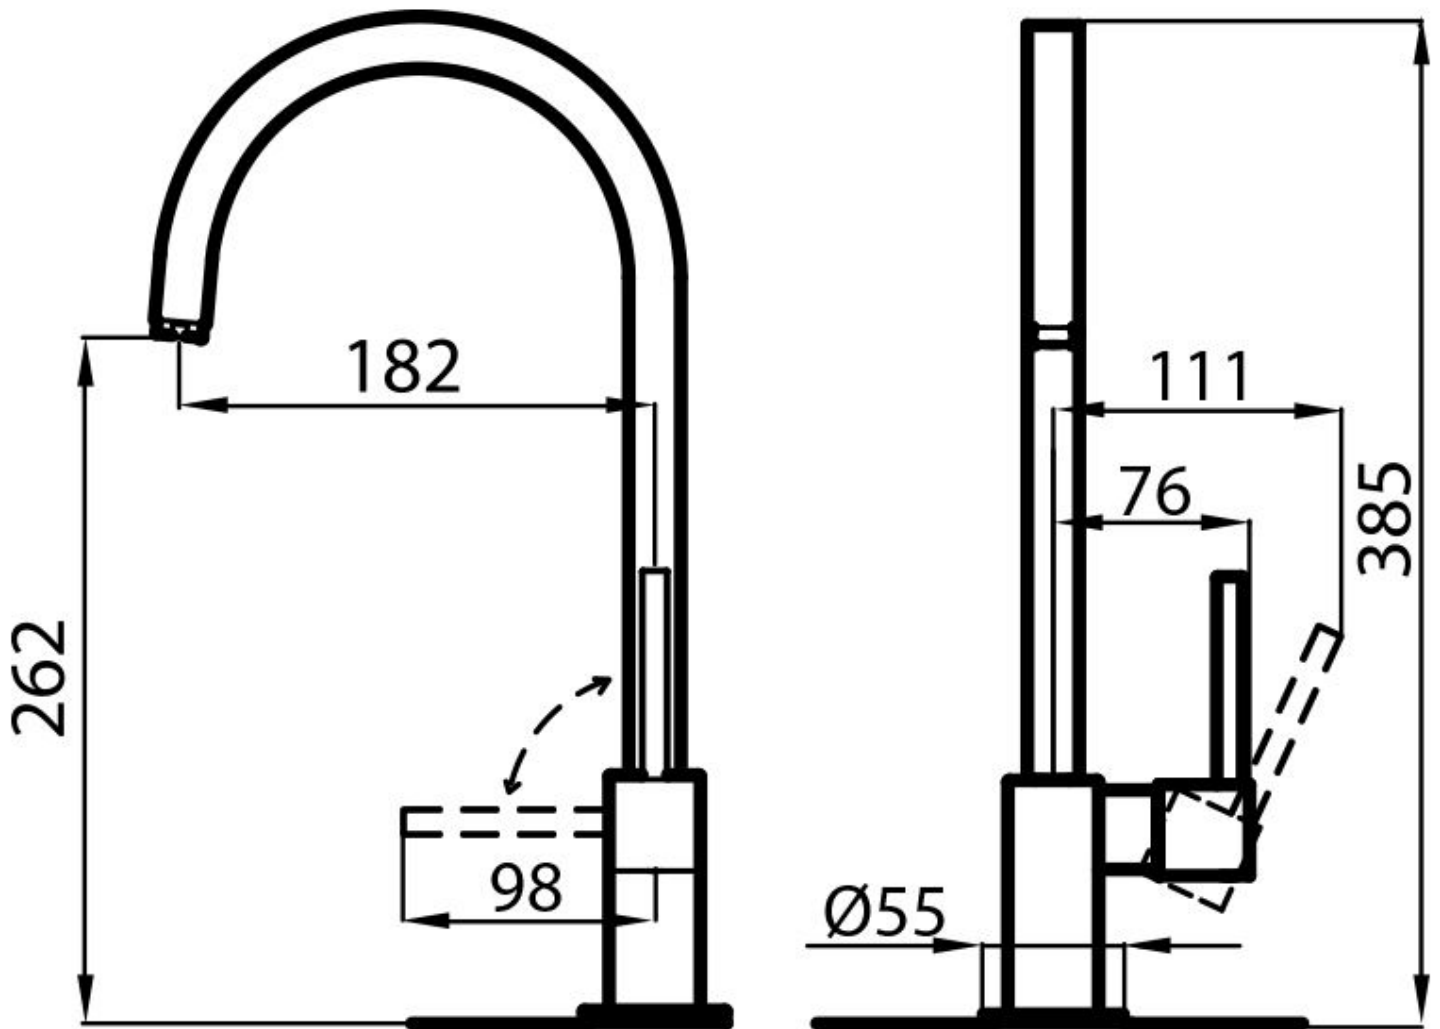

Mitigeur Geo 8454 000

Mitigeurs

Code: 8454 000

CARACTÉRISTIQUES

PLAQUE DE MARQUAGE

Tous les mitigeurs Foster sont équipés d'une plaque de renforcement qui assure une parfaite stabilité sur tout évier.

ROTATION CHEMINÉE

Base d'appui

ø55mm

Cartouche

À disques céramiques

Trou mitigeur

ø35mm

Épaisseur maximale du top 40mm

Type de mitigeur Mitigeur avec bec pivotant

DESSINS TECHNIQUES

GALERIE