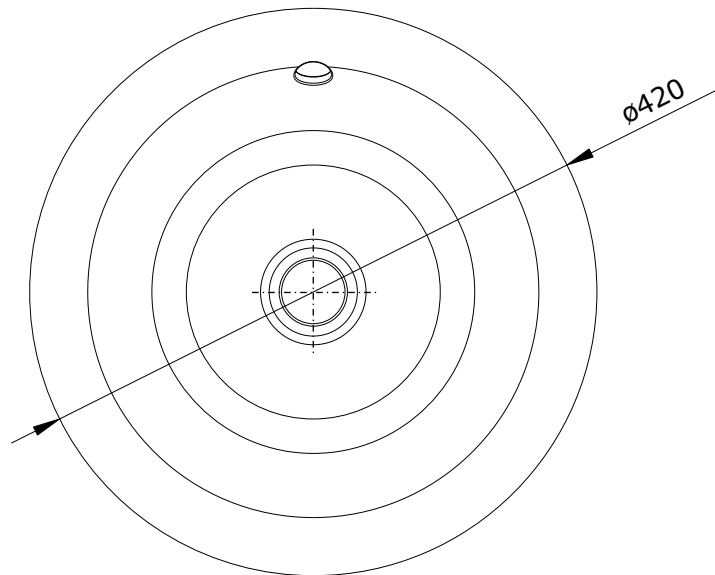

série: Linea

descrição: Lavatório de pousar

sanindusa®

código: 108720

revisão: 02

Os produtos apresentados seguem especificações técnicas internas da SANINDUSA.

As dimensões são meramente indicativas.

Reservamos o direito de fazer alterações técnicas que permitam melhorar a funcionalidade dos nossos produtos, sem aviso prévio.