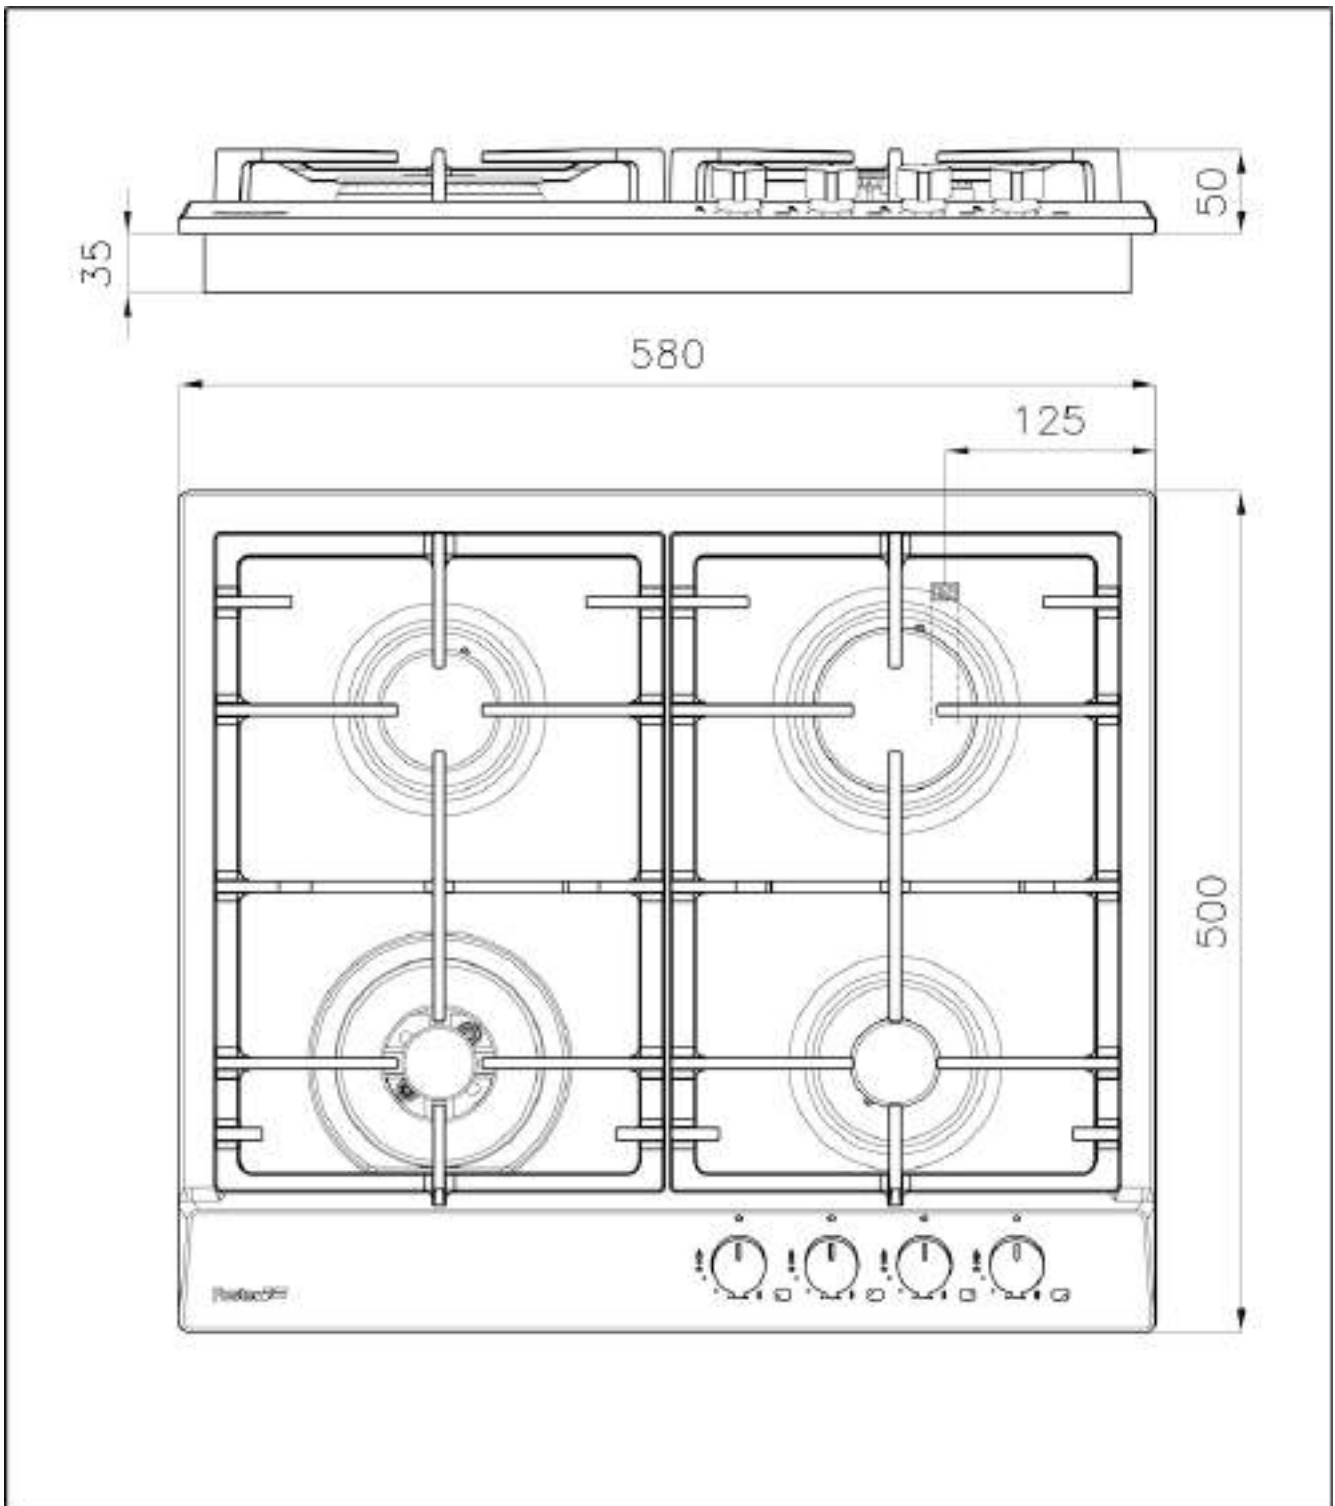

---

Dimensions 580 x 500 mm

---

Dimensions base 59cm

---

Élément chauffant 4 brûleurs

---

Trou d'encastrement 560x480 mm

---

Grilles Grilles en fonte et tables coupe-feu émaillées

---

Largeur 58 cm

---

Puissance totale 9.550 W

---

Auxiliaire 1.000 W

## DESSINS TECHNIQUES