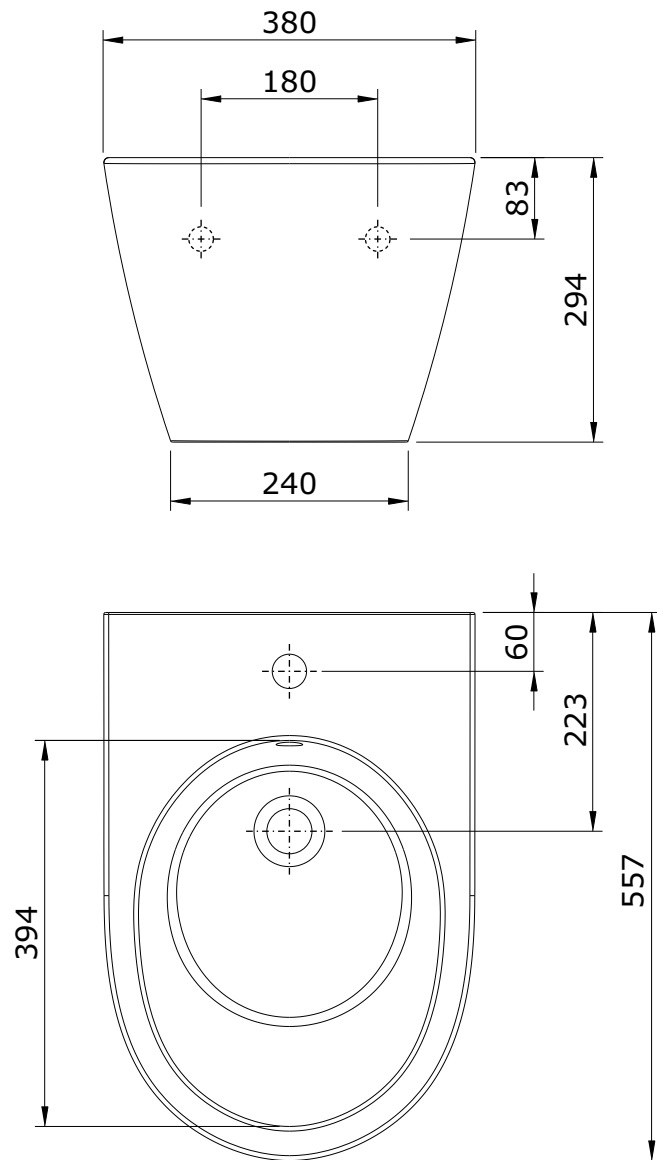

Sanlife
cod.: 136450
ver.: 03

descrição: bidé suspenso com fixação oculta
description: wall mounted bidet with concealed fixation
description: bidet suspendu avec fixation cachée

sanindusa®

Os produtos apresentados seguem especificações técnicas internas da SANINDUSA.
As medidas apresentadas estão sujeitas às tolerâncias e variações naturais da cerâmica pelo que serão sempre orientativas.
Reservamos o direito de fazer alterações técnicas que permitam melhorar a funcionalidade dos nossos produtos, sem aviso prévio.

The presented products follow technical specifications from SANINDUSA.
The dimensions of the pieces are subject to natural ceramic tolerances and variations and will be always orientative.
We reserve the right to introduce technical improvements in our products without previous advice.