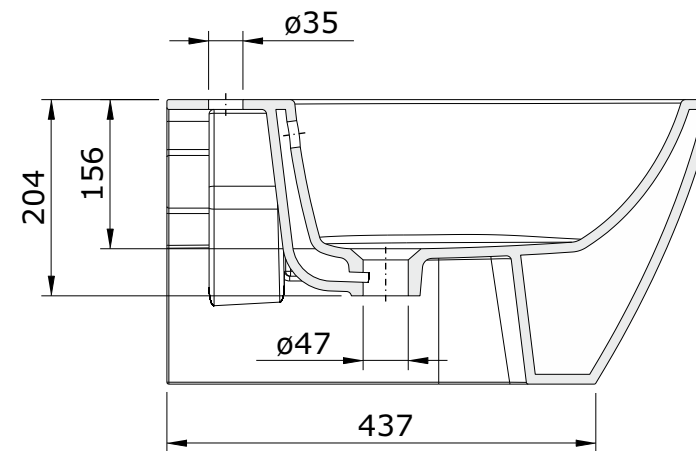

Sanlife
cod.: 136450
ver.: 03

descrição: bidé suspenso com fixação oculta
description: wall mounted bidet with concealed fixation
description: bidet suspendu avec fixation cachée

sanindusa®

Os produtos apresentados seguem especificações técnicas internas da SANINDUSA.
As medidas apresentadas estão sujeitas às tolerâncias e variações naturais da cerâmica pelo que serão sempre orientativas.
Reservamos o direito de fazer alterações técnicas que permitam melhorar a funcionalidade dos nossos produtos, sem aviso prévio.

The presented products follow technical specifications from SANINDUSA.
The dimensions of the pieces are subject to natural ceramic tolerances and variations and will be always orientative.
We reserve the right to introduce technical improvements in our products without previous advice.

Les produits présentés suivent les spécifications techniques internes de Sanindusa.
Les dimensions de ceux-ci sont données à titre indicatifs.
Nous nous réservons le droit de procéder aux modifications techniques qui permettraient d'améliorer les fonctionnalités de nos produits, sans préavis.