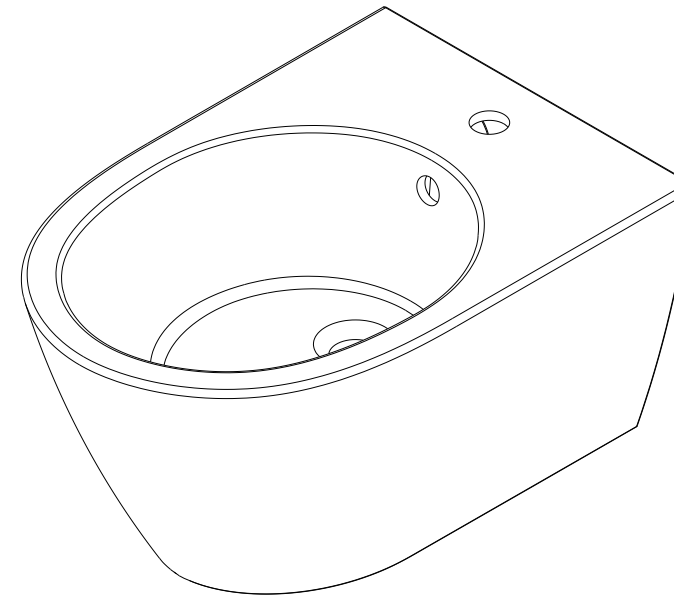

Sanlife
cod.: 136450
ver.: 03

descrição: bidé suspenso com fixação oculta
description: wall mounted bidet with concealed fixation
description: bidet suspendu avec fixation cachée

sanindusa®

Os produtos apresentados seguem especificações técnicas internas da SANINDUSA.
As medidas apresentadas estão sujeitas às tolerâncias e variações naturais da cerâmica pelo que serão sempre orientativas.
Reservamos o direito de fazer alterações técnicas que permitam melhorar a funcionalidade dos nossos produtos, sem aviso prévio.

The presented products follow technical specifications from SANINDUSA.
The dimensions of the pieces are subject to natural ceramic tolerances and variations and will be always orientative.
We reserve the right to introduce technical improvements in our products without previous advice.