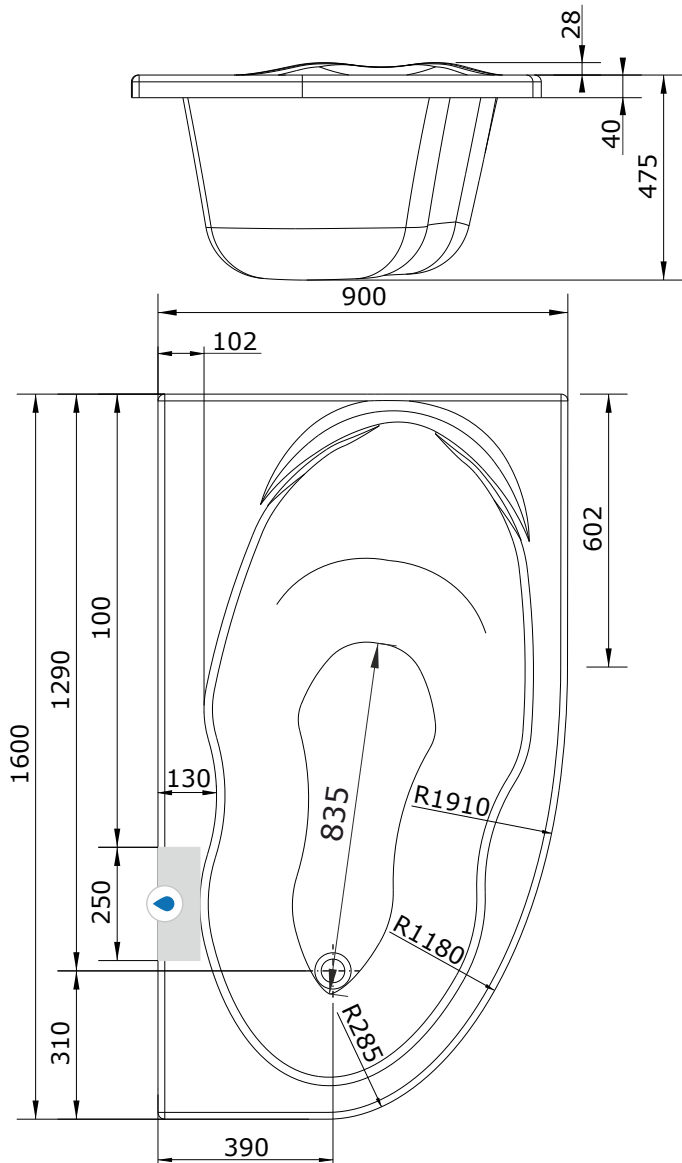

Duna
cod.: 802200
ver.: 06

descrição: banheira simples 160x90 esquerda
description: 160x90 left bathtub
description: baignoire 160x90 gauche

sanindusa®

Os produtos apresentados seguem especificações técnicas internas da SANINDUSA.
As dimensões são meramente indicativas.

Reservamos o direito de fazer alterações técnicas que permitam melhorar a funcionalidade dos nossos produtos, sem aviso prévio.

The presented products follow technical specifications from SANINDUSA.
The dimensions of the pieces are merely a reference.