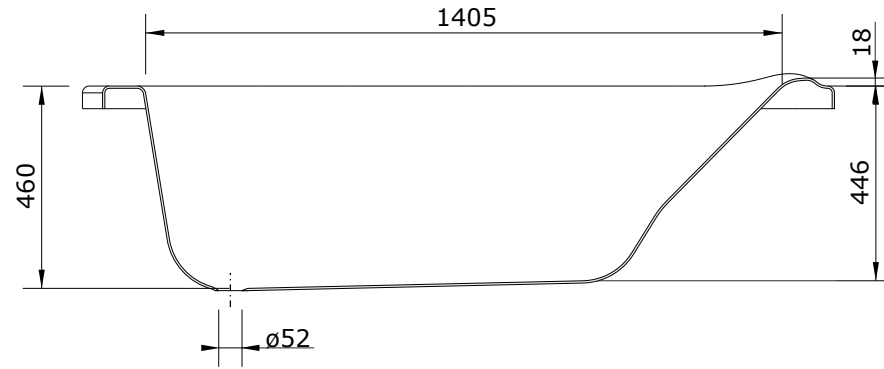

Duna
cod.: 802200
ver.: 06

descrição: banheira simples 160x90 esquerda
description: 160x90 left bathtub
description: baignoire 160x90 gauche

sanindusa®

Os produtos apresentados seguem especificações técnicas internas da SANINDUSA.
As dimensões são meramente indicativas.