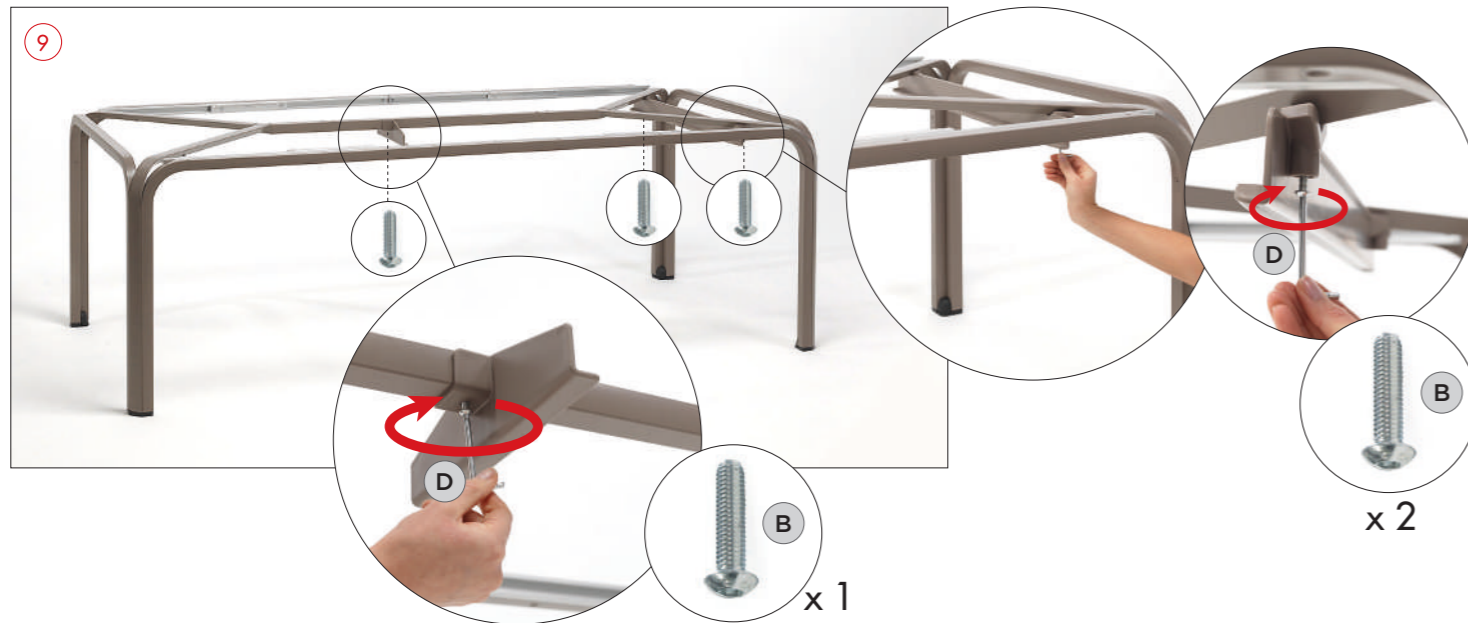

**PT** Mesa extensível. 210-280 x 100 x 73h cm. Material: tampo DurelTOP em polipropileno com tratamento anti-UV colorido na totalidade. Pernas em alumínio pintado. Acabamento fosco. Pés ajustáveis. Resina reciclável.

# ALLORO 210 EXTENSIBLE

design Raffaello Galiotto

Ref. 428

**IT** Tavolo allungabile. Piano DurelTOP in polipropilene trattato anti-UV, colorato in massa. Gambe in alluminio verniciato. Finitura opaca. Dotato di piedini regolabili. 210-280 x 100 x 73h cm. Istruzioni d'uso: posizionare in modo stabile su un suolo piano. Pulire con detergenti non aggressivi e sciacquare con acqua. Avvertenza: rischi di pizzicamento in fase di installazione. Tipo di utilizzo: collettività. Prodotto da montare. Prodotto in Italia. Resina riciclabile. Prodotto a norma UNI EN 581/1/3.

**EN** Extensible table. Top DurelTOP in polypropylene with UV additives and uniformly coloured. Legs in coated aluminum. Matt finish. Adjustable height feet. 210-280 x 100 x 73h cm. Instructions for use: place on a flat, level area. Wash with mild soap and rinse with water. Note: there is a risk of being pinched during assembly. Typical uses: group gatherings. Assembly required. Made in Italy. Recyclable resin. Product conforms to UNI EN 581/1/3.

**FR** Table extensible. Plateau DurelTOP en polypropylène traité anti-UV et coloré dans la masse. Pieds en aluminium vernis. Effet mat. Vérins de réglage. 210-280 x 100 x 73h cm. Instructions d'utilisation: positionner de manière stable sur un sol plan. Nettoyer le produit avec détergent non agressif et rincer avec de l'eau. Avertissement: risques de pincement en cours d'installation. Type d'utilisation: collectivité. A monter soi-même. Fabriqué en Italie. Résine recyclable. Produit conforme à la norme UNI EN 581/1/3.