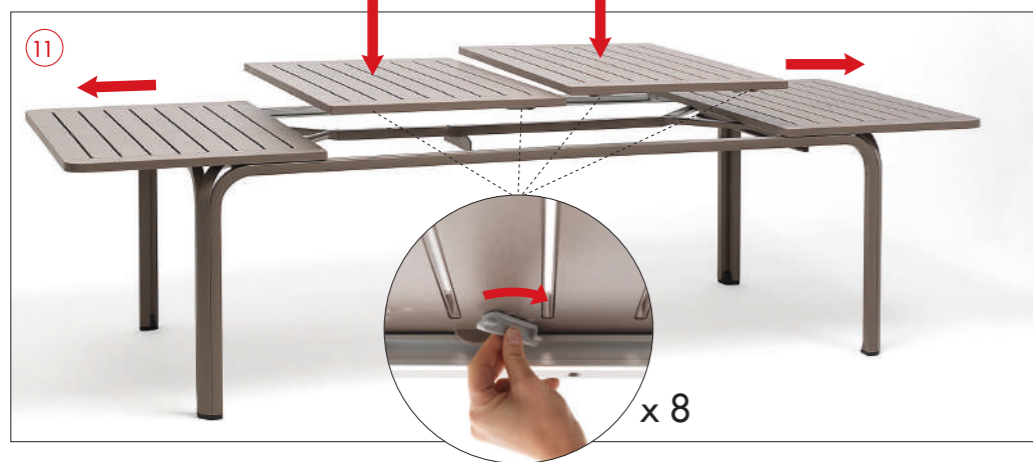

**ES** Mesa extensible. 210-280 x 100 x 73h cm. Material: tablero DurelTOP en polipropileno tratado anti UV y teñido en masa. Patas en aluminio pintado. Efecto mate. Tacos regulables. Resina reciclable.

**PT** Mesa extensível. 210-280 x 100 x 73h cm. Material: tampo DurelTOP em polipropileno com tratamento anti-UV colorido na totalidade. Pernas em alumínio pintado. Acabamento fosco. Pés ajustáveis. Resina reciclável.

# ALLORO 210 EXTENSIBLE

design Raffaello Galiotto

Ref. 428

**IT** Tavolo allungabile. Piano DurelTOP in polipropilene trattato anti-UV, colorato in massa. Gambe in alluminio verniciato. Finitura opaca. Dotato di piedini regolabili. 210-280 x 100 x 73h cm. Istruzioni d'uso: posizionare in modo stabile su un suolo piano. Pulire con detergenti non aggressivi e sciacquare con acqua. Avvertenza: rischi di pizzicamento in fase di installazione. Tipo di utilizzo: collettività. Prodotto da montare. Prodotto in Italia. Resina riciclabile. Prodotto a norma UNI EN 581/1/3.

**EN** Extensible table. Top DurelTOP in polypropylene with UV additives and uniformly coloured. Legs in coated aluminum. Matt finish. Adjustable height feet. 210-280 x 100 x 73h cm. Instructions for use: place on a flat, level area. Wash with mild soap and rinse with water. Note: there is a risk of being pinched during assembly. Typical uses: group gatherings. Assembly required. Made in Italy. Recyclable resin. Product conforms to UNI EN 581/1/3.