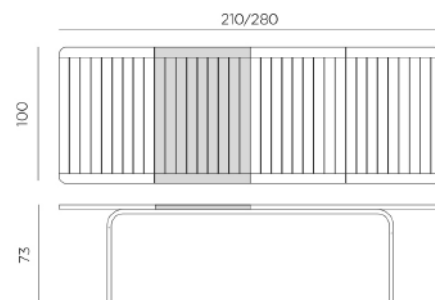

# ALLORO 210 EXTENSIBILE

design Raffaello Galiotto

Ref. 428

-  44,5 peso prodotto in kg  
weight of product in kg
-  1 imballo cartonato - pz e volume in m<sup>3</sup>  
0,208 m<sup>3</sup> carton packing - pcs and volume in cbm
-  13 pz pz su pallet  
pcs on pallet
-  prodotto da montare  
assembly required
-  prodotto testato a norma da Catas  
product tested by Catas

**IT** Tavolo allungabile. 210-280 x 100 x 73h cm. Materiale: piano DurelTOP in polipropilene trattato anti-UV, colorato in massa. Gambe in alluminio verniciato. Finitura opaca. Dotato di piedini regolabili. Resina riciclabile.

**EN** Extensible table. 210-280 x 100 x 73h cm. Material: top DurelTOP in polypropylene with UV additives and uniformly coloured. Legs in coated aluminum. Matt finish. Adjustable height feet. Recyclable resin.

**DE** Verlängerbarer Tisch. 210-280 x 100 x 73h cm. Material: DurelTOP Tischplatte aus UV-beständigem Polypropylen, voll durchgefärbt. Beine aus epoxiertem Aluminium. Matt-Effekt. Höhenverstellbaren Füßen. Recyclebarer Kunststoff.