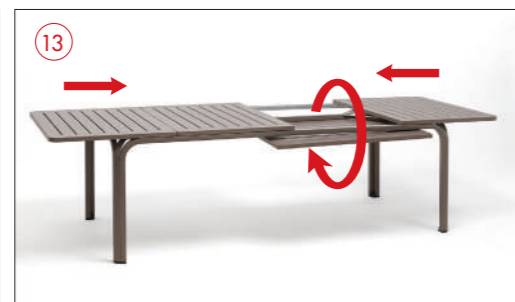

**ES** Mesa extensible. 210-280 x 100 x 73h cm. Material: tablero DurelTOP en polipropileno tratado anti UV y teñido en masa. Patas en aluminio pintado. Efecto mate. Tacos regulables. Resina reciclable.

**PT** Mesa extensível. 210-280 x 100 x 73h cm. Material: tampo DurelTOP em polipropileno com tratamento anti-UV colorido na totalidade. Pernas em alumínio pintado. Acabamento fosco. Pés ajustáveis. Resina reciclável.

# ALLORO 210 EXTENSIBLE

design Raffaello Galiotto

Ref. 428

**IT** Tavolo allungabile. Piano DurelTOP in polipropilene trattato anti-UV, colorato in massa. Gambe in alluminio verniciato. Finitura opaca. Dotato di piedini regolabili. 210-280 x 100 x 73h cm. Istruzioni d'uso: posizionare in modo stabile su un suolo piano. Pulire con detergenti non aggressivi e sciacquare con acqua. Avvertenza: rischi di pizzicamento in fase di installazione. Tipo di utilizzo: collettività. Prodotto da montare. Prodotto in Italia. Resina riciclabile. Prodotto a norma UNI EN 581/1/3.

**EN** Extensible table. Top DurelTOP in polypropylene with UV additives and uniformly coloured. Legs in coated aluminum. Matt finish. Adjustable height feet. 210-280 x 100 x 73h cm. Instructions for use: place on a flat, level area. Wash with mild soap and rinse with water. Note: there is a risk of being pinched during assembly. Typical uses: group gatherings. Assembly required. Made in Italy. Recyclable resin. Product conforms to UNI EN 581/1/3.