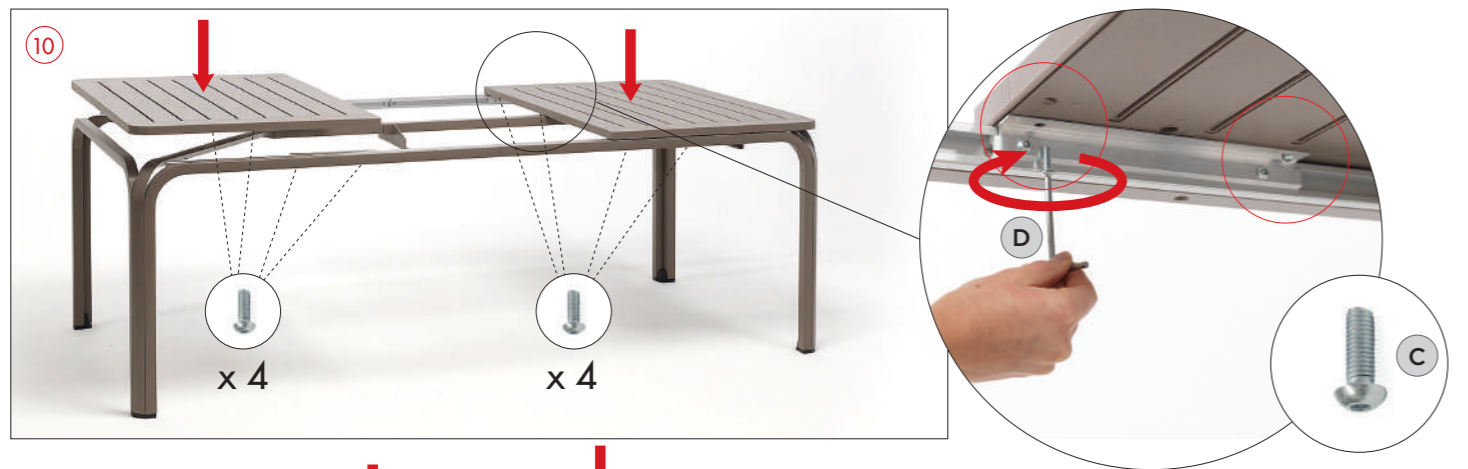

# ALLORO 210 EXTENSIBLE

design Raffaello Galiotto

Ref. 428

**IT** Tavolo allungabile. Piano DurelTOP in polipropilene trattato anti-UV, colorato in massa. Gambe in alluminio verniciato. Finitura opaca. Dotato di piedini regolabili. 210-280 x 100 x 73h cm. Istruzioni d'uso: posizionare in modo stabile su un suolo piano. Pulire con detergenti non aggressivi e sciacquare con acqua. Avvertenza: rischi di pizzicamento in fase di installazione. Tipo di utilizzo: collettività. Prodotto da montare. Prodotto in Italia. Resina riciclabile. Prodotto a norma UNI EN 581/1/3.