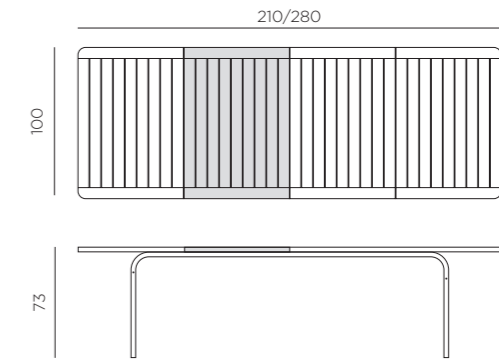

ES Mesa extensible. Tablero DurelTOP en polipropileno tratado anti UV y teñido en masa. Patas en aluminio pintado. Efecto mate. Tacos regulables. 210-280 x 100 x 73h cm. Instrucciones de uso: colocar en una superficie plana y estable. Limpiar el producto con detergente suave, aclarándolo posteriormente con agua. Advertencia: riesgo de pellizcarse al realizar el montaje. Tipo de uso: colectividades. Producto de ensamblar. Fabricado en Italia. Resina reciclable. Fabricado según normativa UNI EN 581/1/3.

PT Mesa extensível. Tampo DurelTOP em polipropileno com tratamento anti-UV colorido na totalidade. Pernas em alumínio pintado. Acabamento fosco. Pés ajustáveis. 210-280 x 100 x 73h cm. Instruções de utilização: deve permanecer em solo estável e plano. Limpar com detergente suave e passar com água. Aviso importante: perigo de corte e entalamento durante a instalação. Utilização: coletividade. Requer montagem. Fabricado em Itália. Resina reciclável. Produto conforme norma UNI EN 581/1/3.