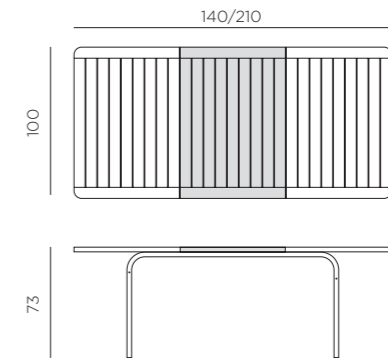

ES Mesa extensible. Material: tablero DurelTOP en polipropileno tratado anti UV y teñido en masa. Patas en aluminio pintado. Efecto mate. Tacos regulables. 140 - 210 x 100 x 73h cm. Instrucciones de uso: colocar en una superficie plana y estable. Limpiar el producto con detergente suave, aclarandolo posteriormente con agua. Advertencia: riesgo de pellizcarse al realizar el montaje. Tipo de uso: colectividades. Producto de ensamblar. Fabricado en Italia. Resina reciclable. Fabricado según normativa UNI EN 581/1/3.

PT Mesa extensível. Material: tampo DurelTOP em polipropileno com tratamento anti-UV colorido na totalidade. Pernas em alumínio pintado. Acabamento fosco. Pés ajustáveis. 140 - 210 x 100 x 73h cm. Instruções de utilização: deve permanecer em solo estável e plano. Limpar com detergente suave e passar com água. Aviso importante: perigo de corte e entalamento durante a instalação. Utilização: coletividade. Requer montagem. Fabricado em Italia. Resina reciclável. Produto conforme norma UNI EN 581/1/3.

Ref. 427