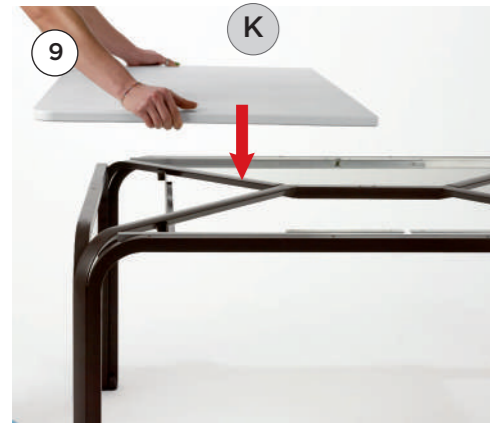

ALLORO 140 EXTENSIBLE

design Raffaello Galiotto

IT Tavolo allungabile. Materiale: piano DurelTOP in polipropilene trattato anti-UV, colorato in massa. Gambe in alluminio verniciato. Finitura opaca. Dotato di piedini regolabili. 140 - 210 x 100 x 73h cm. Istruzioni d'uso: posizionare in modo stabile su un suolo piano. Pulire con detergenti non aggressivi e sciacquare con acqua. Avvertenza: rischi di pizzicamento in fase di installazione. Tipo di utilizzo: collettività. Prodotto da montare. Prodotto in Italia. Resina riciclabile. Prodotto a norma UNI EN 581/1/3.