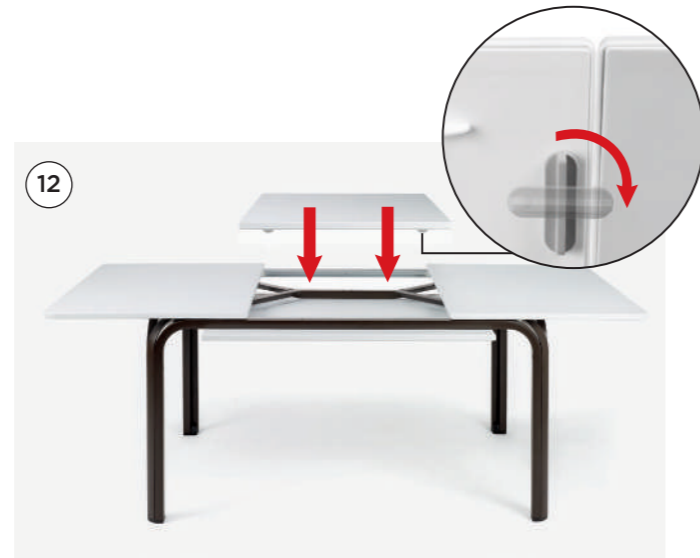

ES Mesa extensible. 140 - 210 x 100 x 73h cm. Material: tablero DurelTOP en polipropileno tratado anti UV y teñido en masa. Patas en aluminio pintado. Efecto mate. Tacos regulables. Resina reciclable.

PT Mesa extensível. 140 - 210 x 100 x 73h cm. Material: tampo DurelTOP em polipropileno com tratamento anti-UV colorido na totalidade. Pernas em alumínio pintado. Acabamento fosco. Pés ajustáveis. Resina reciclável.

ALLORO 140 EXTENSIBLE

design Raffaello Galiotto

IT Tavolo allungabile. Materiale: piano DurelTOP in polipropilene trattato anti-UV, colorato in massa. Gambe in alluminio verniciato. Finitura opaca. Dotato di piedini regolabili. 140 - 210 x 100 x 73h cm. Istruzioni d'uso: posizionare in modo stabile su un suolo piano. Pulire con detergenti non aggressivi e sciacquare con acqua. Avvertenza: rischi di pizzicamento in fase di installazione. Tipo di utilizzo: collettività. Prodotto da montare. Prodotto in Italia. Resina riciclabile. Prodotto a norma UNI EN 581/1/3.

EN Extensible table. Material: top DurelTOP in polypropylene with UV additives and uniformly coloured. Legs in coated aluminum. Matt finish. Adjustable height feet. 140 - 210 x 100 x 73h cm. Instructions for use: place on a flat, level area. Wash with mild soap and rinse with water. Note: there is a risk of being pinched during assembly. Typical uses: group gatherings. Assembly required. Made in Italy. Recyclable resin. Product conforms to UNI EN 581/1/3.