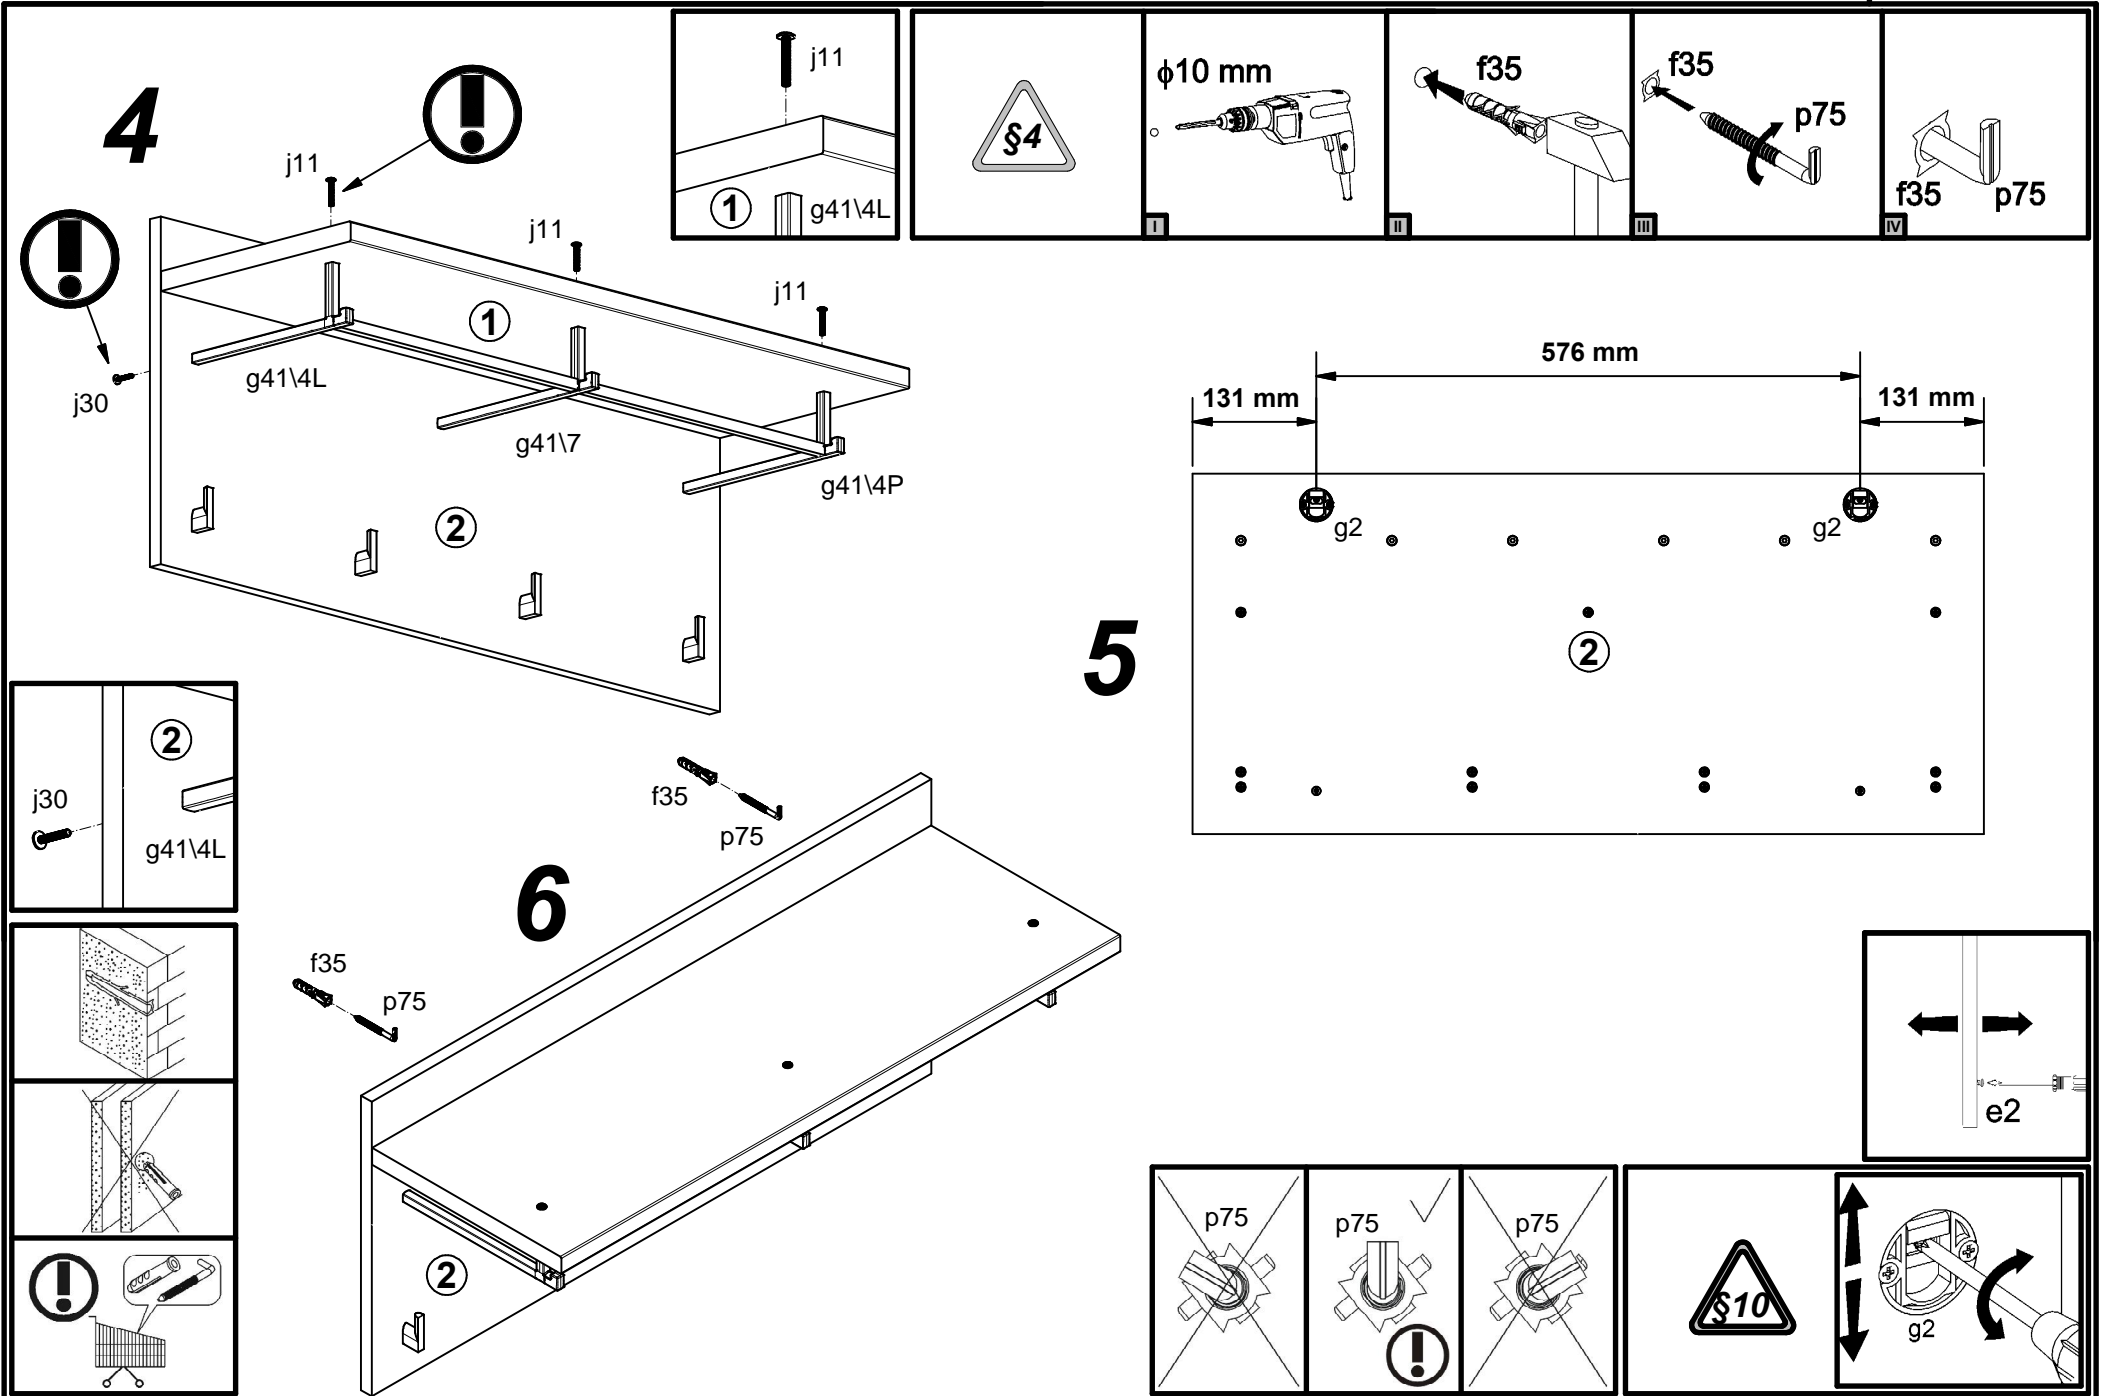

- D** Montageanleitung
- NL** Handleiding voor de montage
- TR** Montaj talimatı
- FR** Instructions de montage
- CZ** Montážní návod
- HU** Összeszerelési útmutató
- GB** Assembly instructions
- PL** Instrukcja montażu
- RU** Инструкция по монтажу
- IT** Istruzioni di montaggio
- RO** Instructiuni de asamblare
- SK** Montážny návod

A	B	C (mm)		D
1	M122-307	837	284	1/1
2	M122-402	838	382	1/1

7

**Pflegehinweis!**

Bitte nur mit einem Staubtuch
(kein Microfasertuch) oder
einem feuchten Lappen reinigen.
KEINE scheuernden Putzmittel
verwenden!