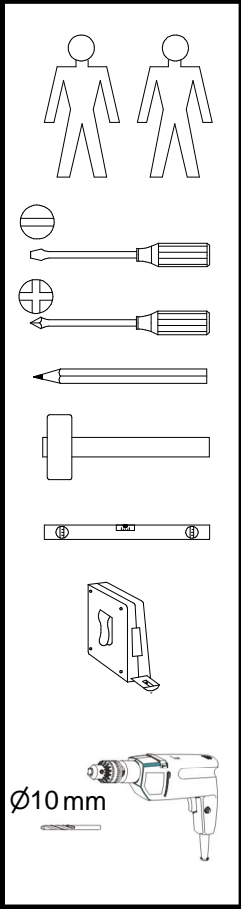

- D** Montageanleitung
- NL** Handleiding voor de montage
- TR** Montaj talimatı
- FR** Instructions de montage
- CZ** Montážní návod
- HU** Összeszerelési útmutató
- GB** Assembly instructions
- PL** Instrukcja montażu
- RU** Инструкция по монтажу
- IT** Istruzioni di montaggio
- RO** Instructiuni de asamblare
- SK** Montážny návod

A	B	C (mm)		D
1	M122-307	837	284	1/1
2	M122-402	838	382	1/1

7

**Pflegehinweis!**

Bitte nur mit einem Staubtuch
(kein Microfasertuch) oder
einem feuchten Lappen reinigen.
KEINE scheuernden Putzmittel
verwenden!