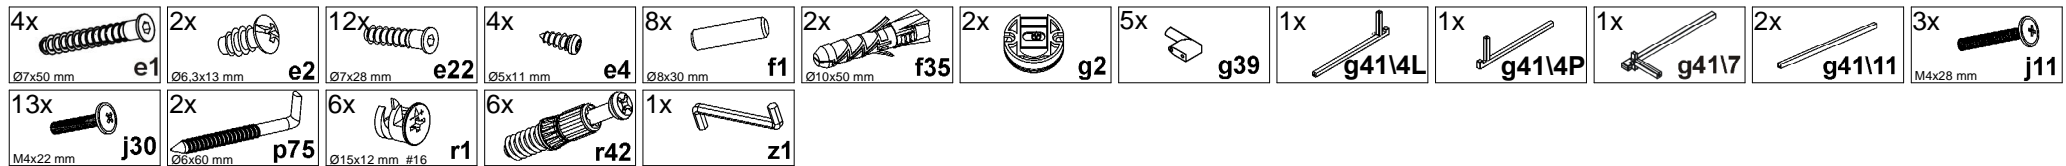

- D** Montageanleitung
- NL** Handleiding voor de montage
- TR** Montaj talimatı
- FR** Instructions de montage
- CZ** Montážní návod
- HU** Összeszerelési útmutató
- GB** Assembly instructions
- PL** Instrukcja montażu
- RU** Инструкция по монтажу
- IT** Istruzioni di montaggio
- RO** Instructiuni de asamblare
- SK** Montážny návod

A	B	C (mm)		D
1	M129-305	772	230	1/1
2	M129-401	900	1909	1/1
3	M129-574	1909	64	1/1
4	M129-575	900	39	1/1

4

5

6

7

8

9

**Pflegehinweis!**