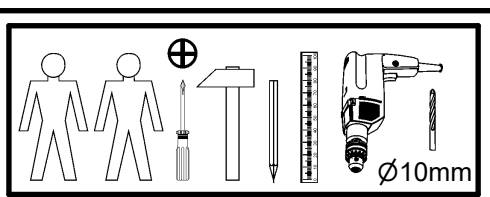

A**HEDA****S385-POL/135**

A	B	C	D
1	S385-3002	1348	180
2	S385-4001	1350	140

max
5 kg

1 §2

2

3

φ10 mm

f35