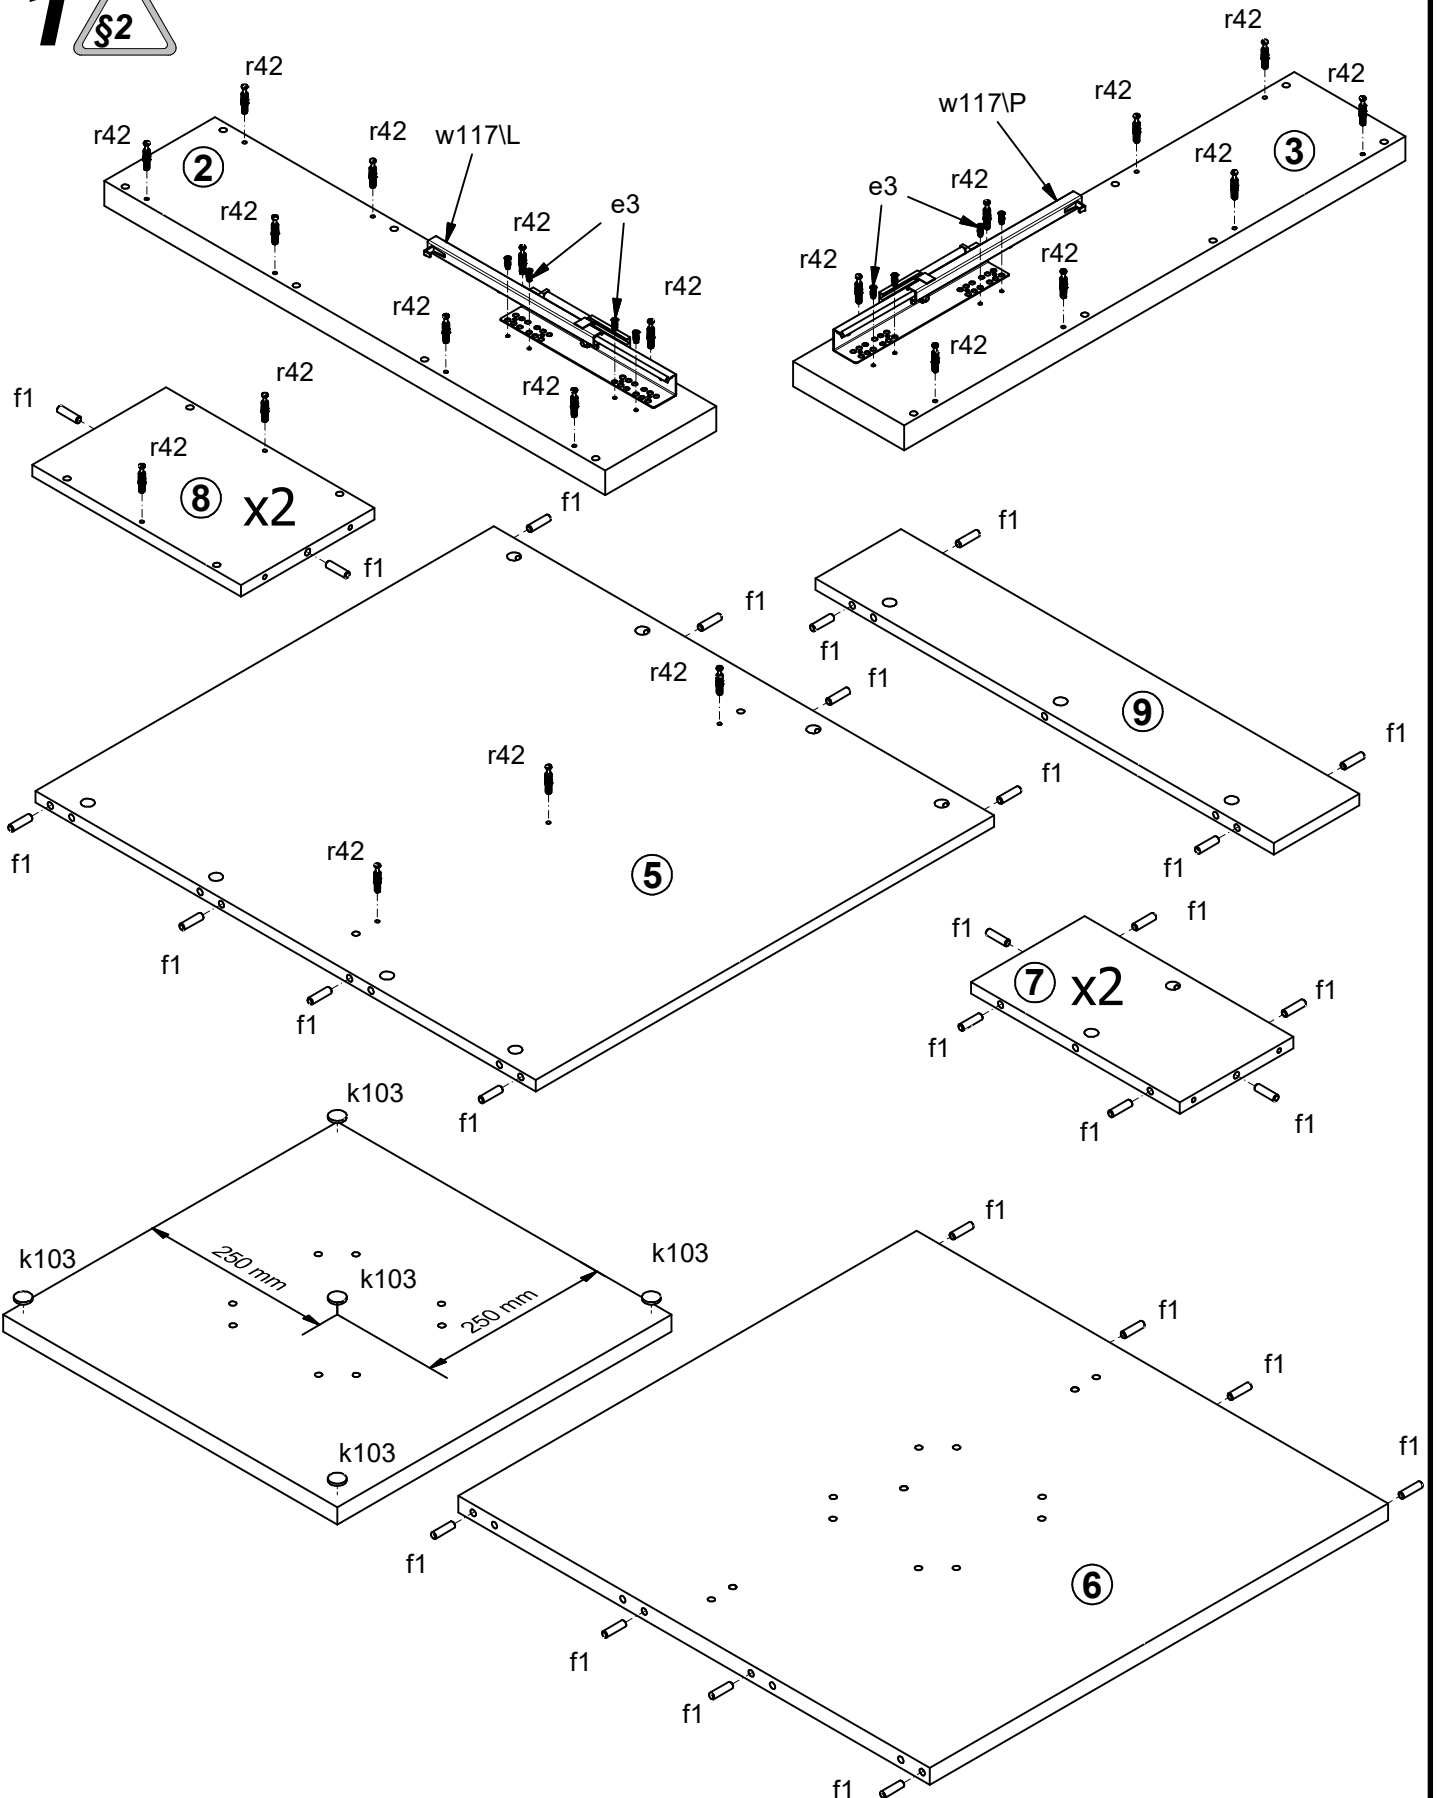

A

D05026 - Ława VIRTUS

A	B	C	D	
1	D05026-0001	680	147	1/1
2	D05026-1001	166	750	1/1
3	D05026-1002	166	750	1/1
4	D05026-2001	500	500	1/1
5	D05026-3001	686	749	1/1
6	D05026-3002	686	706	1/1
7	D05026-4001	312	170	1/1
8	D05026-4003	312	200	1/1
9	D05026-4005	686	128	1/1
10	D05026-9001	657	357	1/1
11	ZQ6-5028	646	62	1/1
12	ZQ6-527	350	75	1/1
13	ZQ6-528	350	75	1/1

19x Ø7x50 mm e1	8x Ø6x13 mm e3	36x Ø8x30 mm f1	4x Ø6.5x40 mm f25	5x Ø20x3mm k103	1x Ø3.5x16 mm p25	1x Ø3.5x10 mm p35	6x Ø3.5x16 mm p38	2x Ø2.9x16 mm p55
23x Ø15x12 mm #16 r1	4x Ø12x10.5 mm #12 r15	27x 20/11 r42	1x 350 mm t35	1x 350 mm W117/L	1x 350 mm W117/P	4x s1	1x 4 mm z1	

1 

2 

3

4

5

6

7