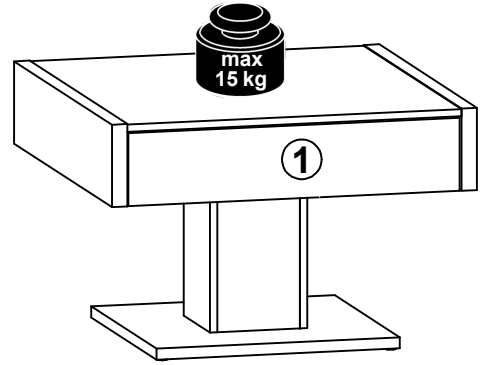

A

D05026 - Ława VIRTUS

A	B	C	D	
1	D05026-0001	680	147	1/1
2	D05026-1001	166	750	1/1
3	D05026-1002	166	750	1/1
4	D05026-2001	500	500	1/1
5	D05026-3001	686	749	1/1
6	D05026-3002	686	706	1/1
7	D05026-4001	312	170	1/1
8	D05026-4003	312	200	1/1
9	D05026-4005	686	128	1/1
10	D05026-9001	657	357	1/1
11	ZQ6-5028	646	62	1/1
12	ZQ6-527	350	75	1/1
13	ZQ6-528	350	75	1/1

19x Ø7x50 mm e1	8x Ø6x13 mm e3	36x Ø8x30 mm f1	4x Ø6.5x40 mm f25	5x Ø20x3mm k103	1x Ø3.5x16 mm p25	1x Ø3.5x10 mm p35	6x Ø3.5x16 mm p38	2x Ø2.9x16 mm p55
23x Ø15x12 mm #16 r1	4x Ø12x10.5 mm #12 r15	27x 20/11 r42	1x 350 mm t35	1x 350 mm W117/L	1x 350 mm W117/P	4x s1	1x 4 mm z1	