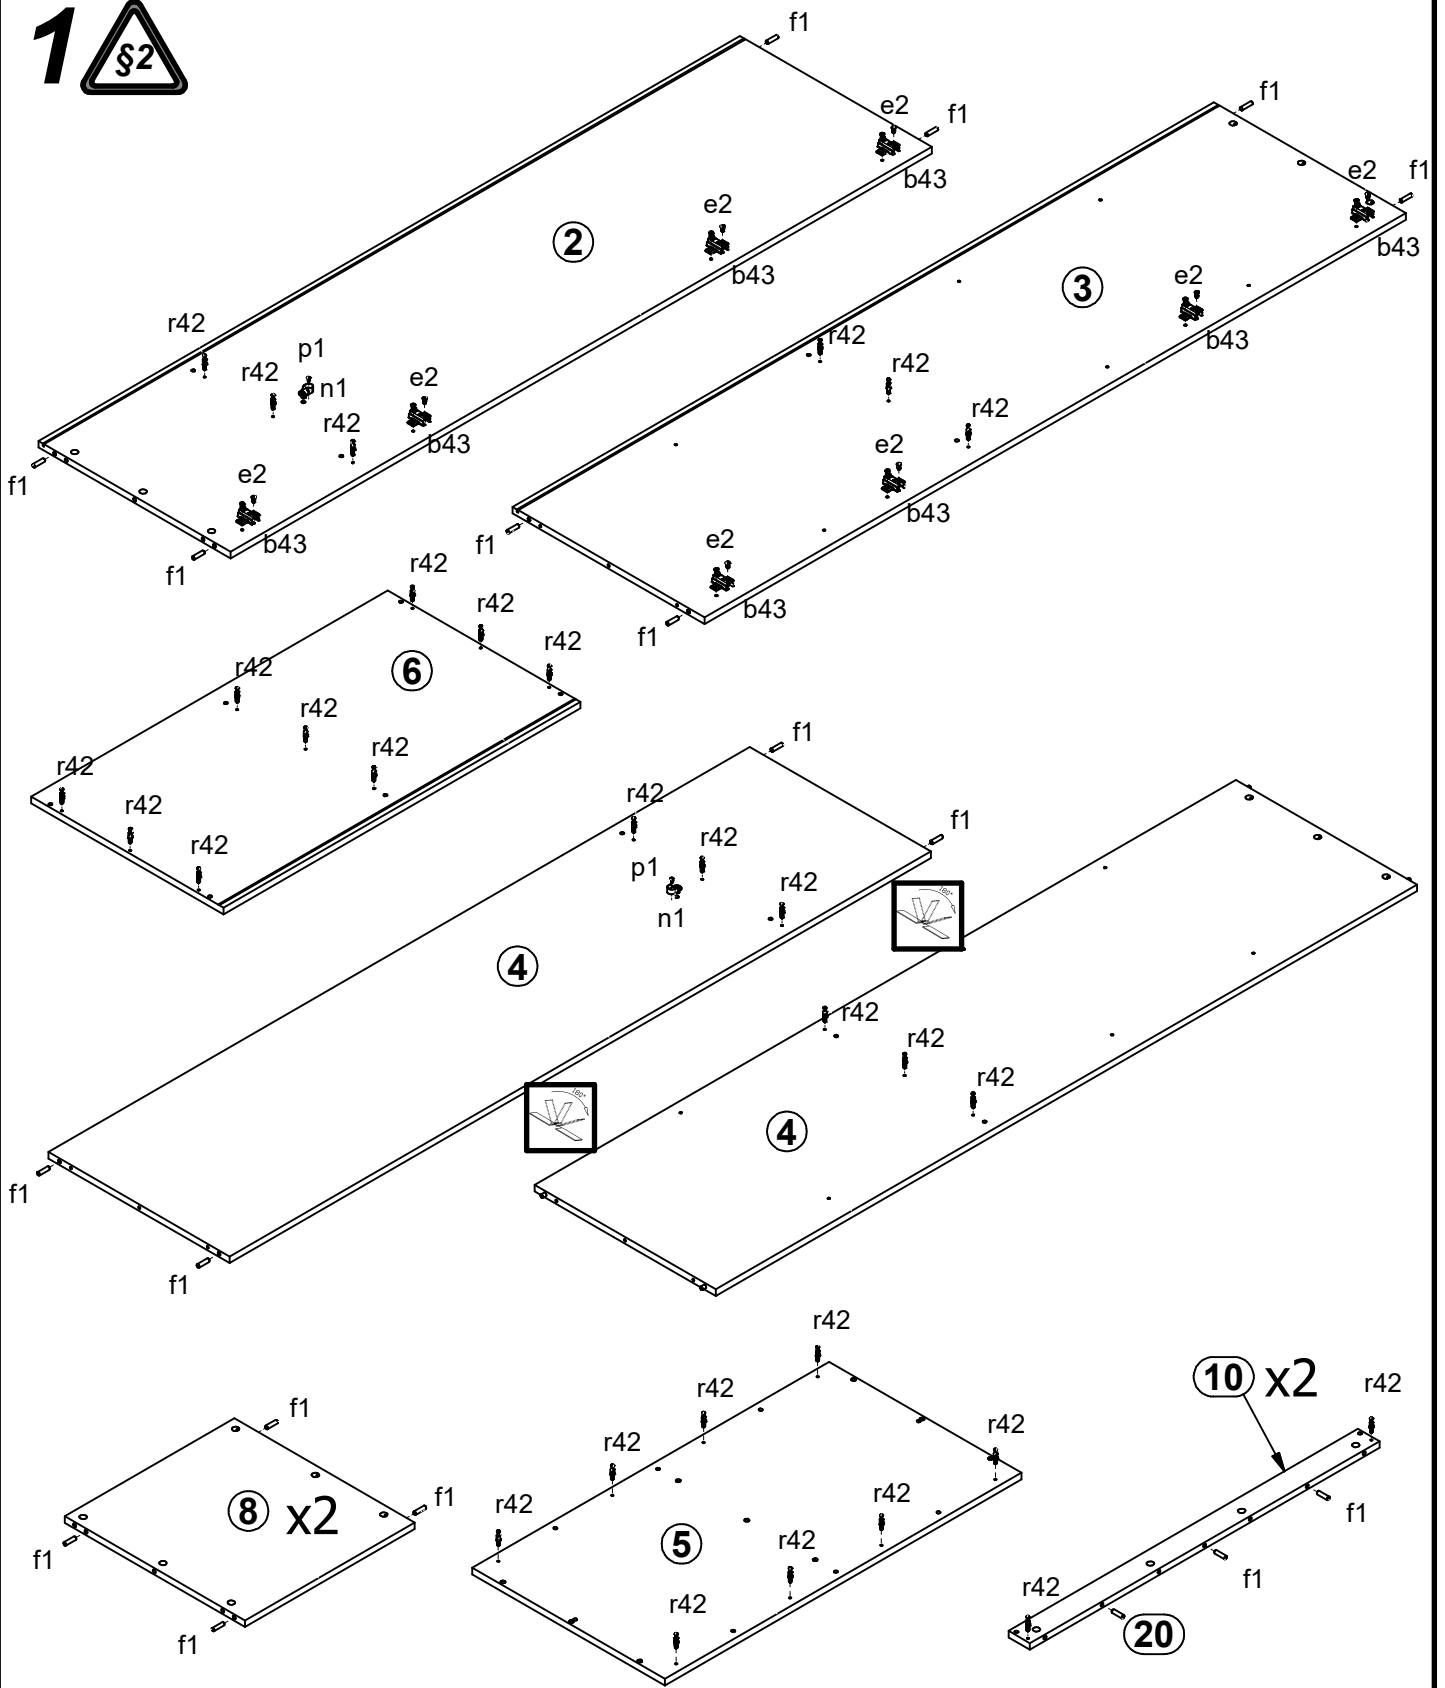

A

PRINCETON

S406-SZF2D

A	B	C	D
1	S406-0005	1996	496 3/4
2	S406-1013	1968	539 1/4
3	S406-1014	1968	539 1/4
4	S406-1015	1968	508 1/4
5	S406-2007	1001	540 2/4
6	S406-2008	1001	540 2/4
7	S406-3013	506	475 2/4
8	S406-3014	506	476 2/4
9	S406-4010	483	60 2/4
10	S406-4012	981	60 2/4
11	S406-9302	1978	977 3/4
12	dr-472	472,	30 2/4

4x a133	8x a158	8x b43	1x c478	12x d1	9x e1	16x e2	32x f1	6x k1	
30x l1	16x l2	2x n1	2x p1	16x p51	2x p133	33x r1	33x r42	15x s2	
1x z1								1x n2611	1x p38

1 

2

3

4

5

8

9