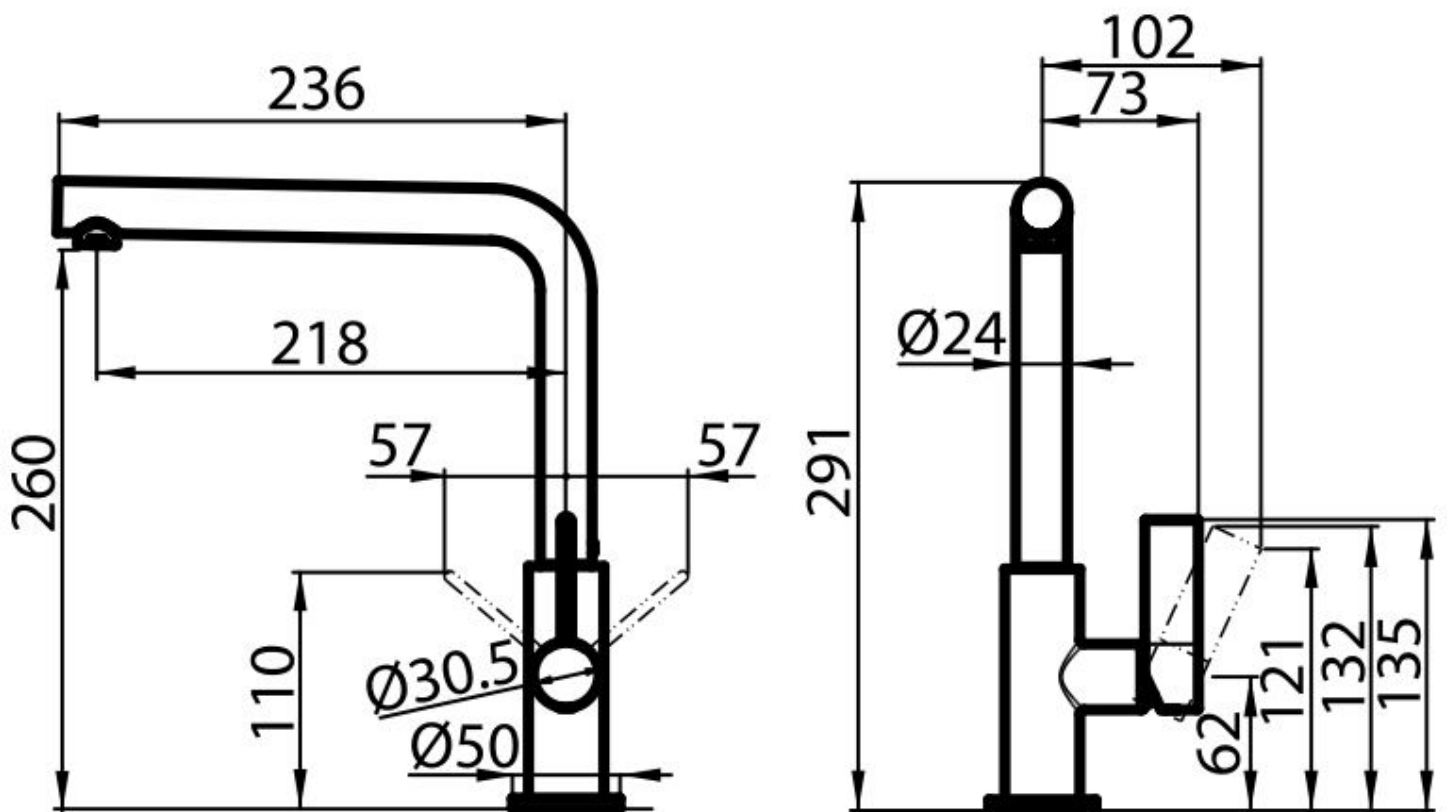

Encombrement arrière 35mm

Épaisseur maximale du top 40mm

Type de mitigeur Mitigeur avec bec pivotant

DESSINS TECHNIQUES