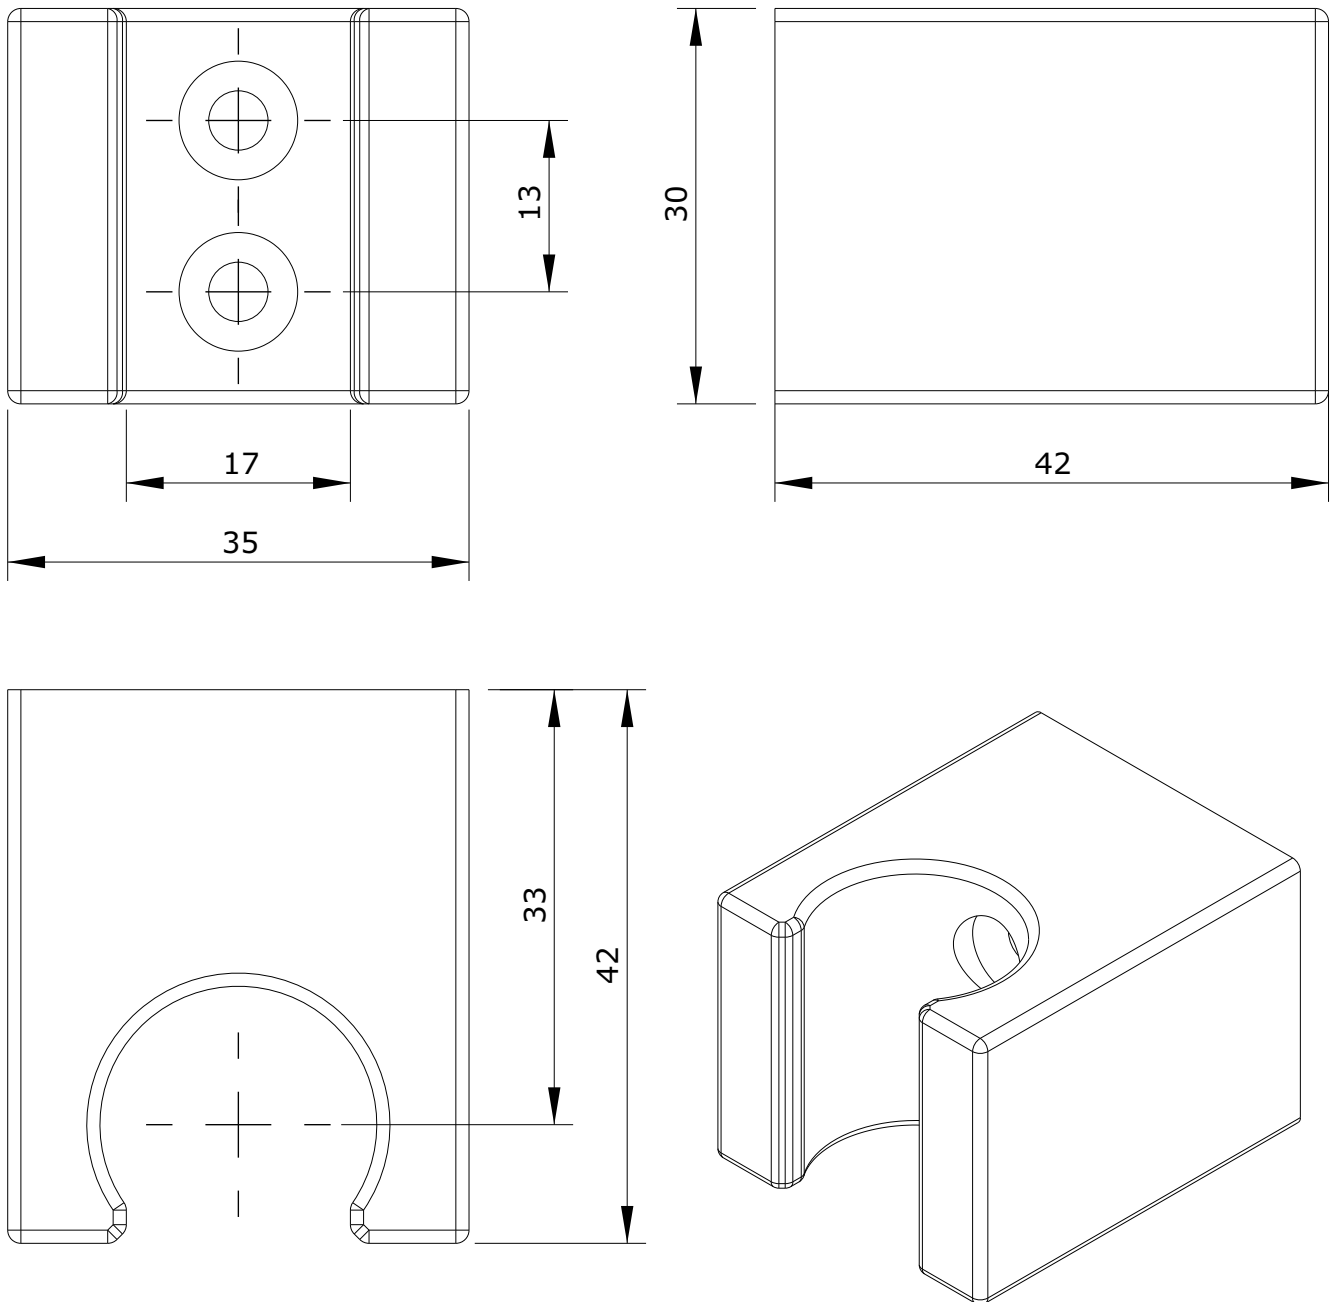

Essenza  
cod.: 56900  
ver.: 00

descrição: suporte fixo para chuveiro de mão  
description: fixed support for handshower  
description: support fixe pour douchette

sanindusa®

Os produtos apresentados seguem especificações técnicas internas da SANINDUSA.  
As dimensões são meramente indicativas.