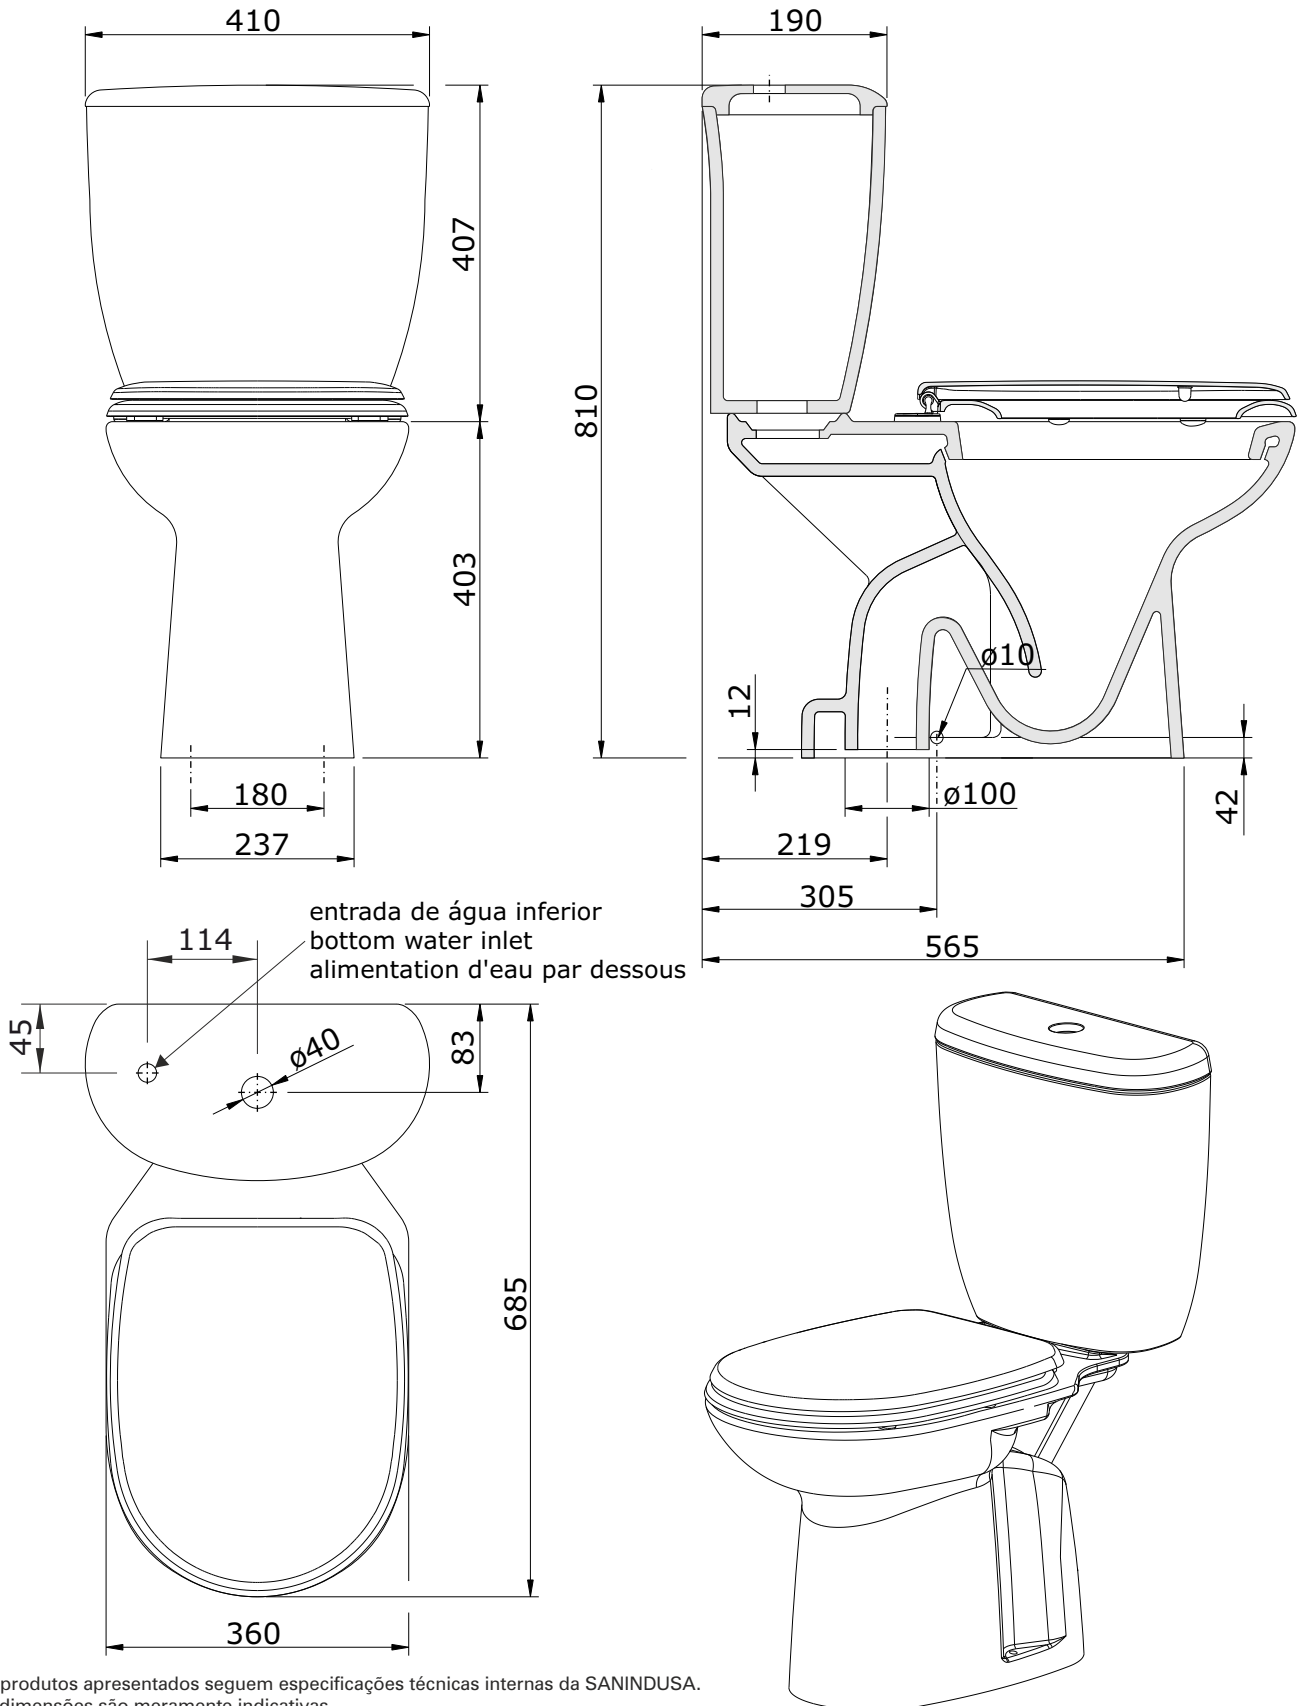

Pack Aveiro  
cod.: 103915  
ver.: 01

descrição: sanita comp. d/c + tanque e/i + tampo  
description: complete set F/D close coupled bottom inlet  
description: pack cuvette S/V reservoir E/I mécanism DD abattant duroplast

sanindusa®

Os produtos apresentados seguem especificações técnicas internas da SANINDUSA.  
As dimensões são meramente indicativas.

Reservamos o direito de fazer alterações técnicas que permitam melhorar a funcionalidade dos nossos produtos, sem aviso prévio.