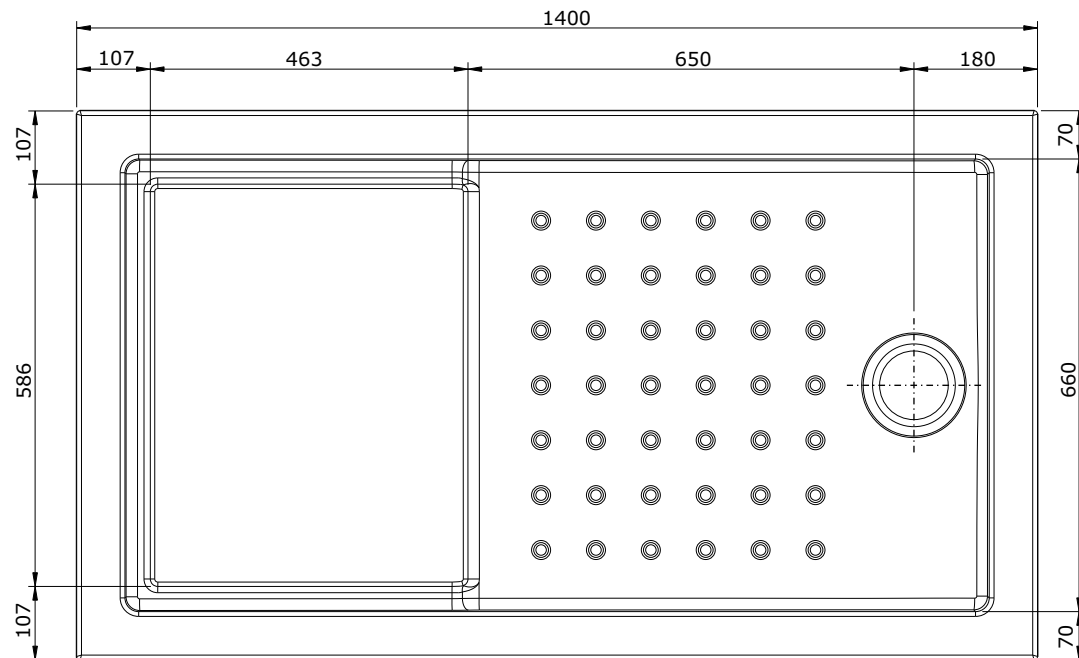

série: Strado

descrição: base de chuveiro 140x80

sanindusa®

código: 800680

revisão: 00

Os produtos apresentados seguem especificações técnicas internas da SANINDUSA.

As dimensões são meramente indicativas.

Reservamos o direito de fazer alterações técnicas que permitam melhorar a funcionalidade dos nossos produtos, sem aviso prévio.

The presented products follow technical specifications from SANINDUSA.

The dimensions of the pieces are merely a reference.

We reserve the right to introduce technical improvements in our products without previous advice.