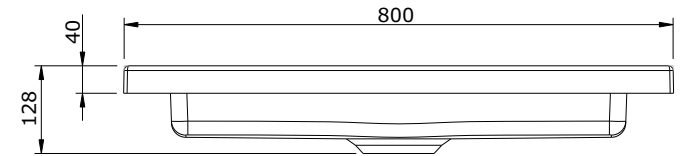

série: Strado

descrição: base de chuveiro 140x80

sanindusa®

código: 800680

revisão: 00

Os produtos apresentados seguem especificações técnicas internas da SANINDUSA.

As dimensões são meramente indicativas.

Reservamos o direito de fazer alterações técnicas que permitam melhorar a funcionalidade dos nossos produtos, sem aviso prévio.

The presented products follow technical specifications from SANINDUSA.

The dimensions of the pieces are merely a reference.

We reserve the right to introduce technical improvements in our products without previous advice.