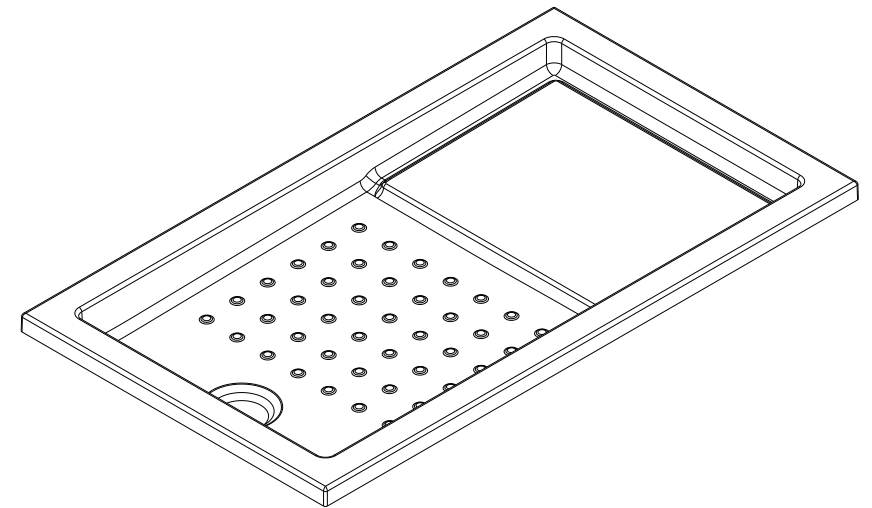

série: Strado

descrição: base de chuveiro 140x80

sanindusa®

código: 800680

revisão: 00

Os produtos apresentados seguem especificações técnicas internas da SANINDUSA.

As dimensões são meramente indicativas.

Reservamos o direito de fazer alterações técnicas que permitam melhorar a funcionalidade dos nossos produtos, sem aviso prévio.

The presented products follow technical specifications from SANINDUSA.

The dimensions of the pieces are merely a reference.

We reserve the right to introduce technical improvements in our products without previous advice.