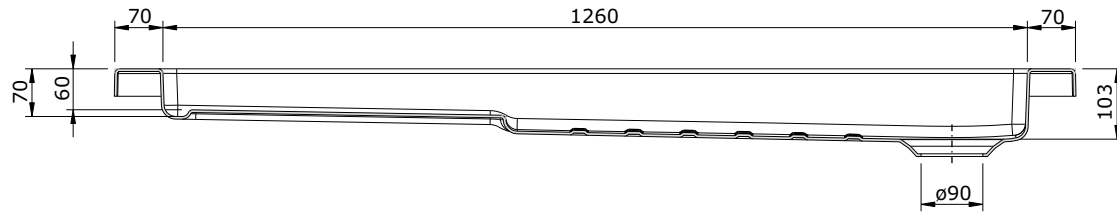

série: Strado

descrição: base de chuveiro 140x80

sanindusa®

código: 800680

revisão: 00

Os produtos apresentados seguem especificações técnicas internas da SANINDUSA.

As dimensões são meramente indicativas.

Reservamos o direito de fazer alterações técnicas que permitam melhorar a funcionalidade dos nossos produtos, sem aviso prévio.

The presented products follow technical specifications from SANINDUSA.

The dimensions of the pieces are merely a reference.

We reserve the right to introduce technical improvements in our products without previous advice.