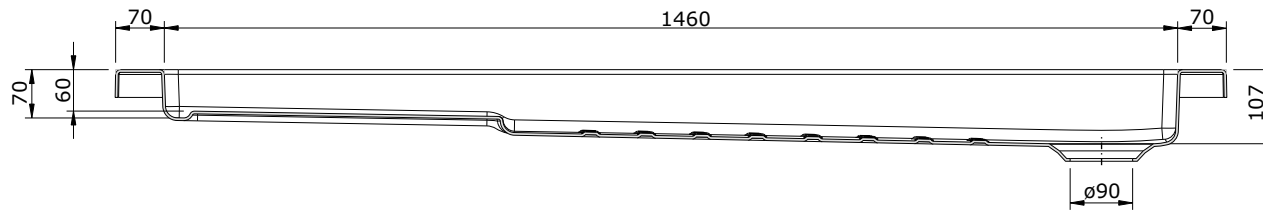

série: Strado

descrição: base de chuveiro 160x80

sanindusa®

código: 800690

revisão: 00

Os produtos apresentados seguem especificações técnicas internas da SANINDUSA.

As dimensões são meramente indicativas.

Reservamos o direito de fazer alterações técnicas que permitam melhorar a funcionalidade dos nossos produtos, sem aviso prévio.

The presented products follow technical specifications from SANINDUSA.

The dimensions of the pieces are merely a reference.

We reserve the right to introduce technical improvements in our products without previous advice.