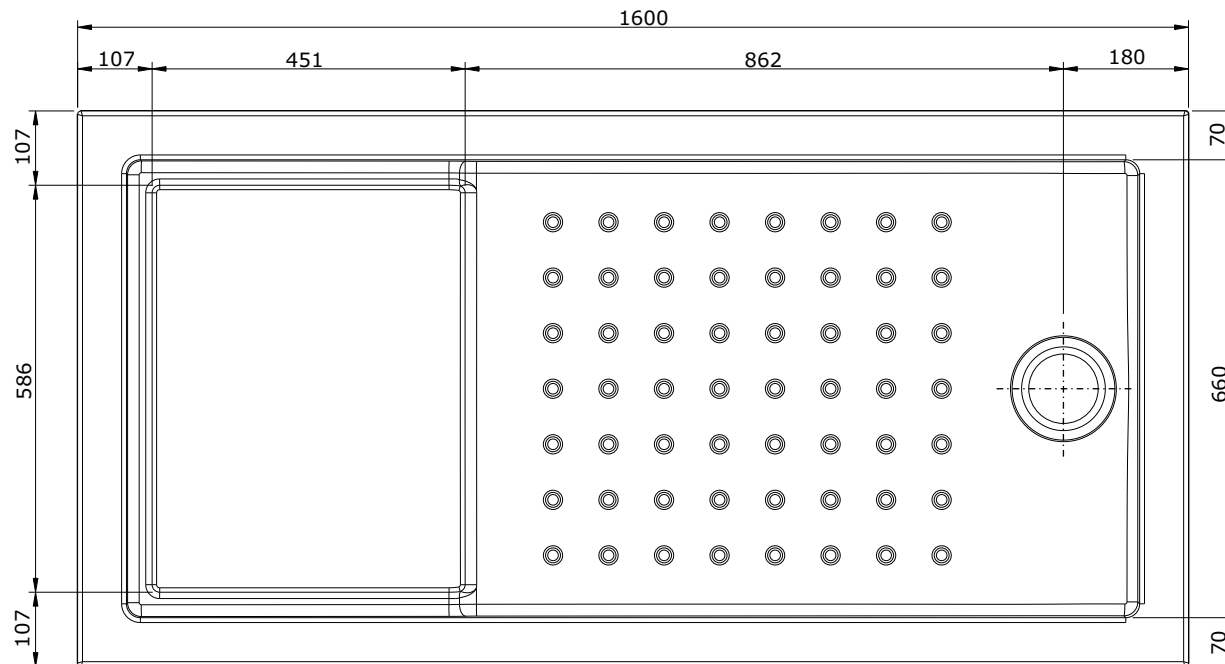

série: Strado

descrição: base de chuveiro 160x80

sanindusa®

código: 800690

revisão: 00

Os produtos apresentados seguem especificações técnicas internas da SANINDUSA.

As dimensões são meramente indicativas.

Reservamos o direito de fazer alterações técnicas que permitam melhorar a funcionalidade dos nossos produtos, sem aviso prévio.

The presented products follow technical specifications from SANINDUSA.

The dimensions of the pieces are merely a reference.

We reserve the right to introduce technical improvements in our products without previous advice.