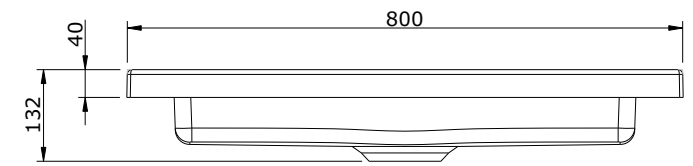

série: Strado

descrição: base de chuveiro 160x80

sanindusa®

código: 800690

revisão: 00

Os produtos apresentados seguem especificações técnicas internas da SANINDUSA.

As dimensões são meramente indicativas.

Reservamos o direito de fazer alterações técnicas que permitam melhorar a funcionalidade dos nossos produtos, sem aviso prévio.

The presented products follow technical specifications from SANINDUSA.

The dimensions of the pieces are merely a reference.

We reserve the right to introduce technical improvements in our products without previous advice.