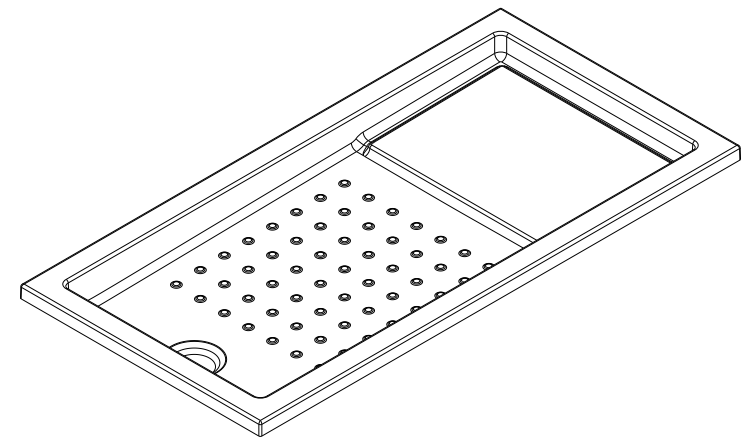

série: Strado

descrição: base de chuveiro 160x80

sanindusa®

código: 800690

revisão: 00

Os produtos apresentados seguem especificações técnicas internas da SANINDUSA.

As dimensões são meramente indicativas.

Reservamos o direito de fazer alterações técnicas que permitam melhorar a funcionalidade dos nossos produtos, sem aviso prévio.

The presented products follow technical specifications from SANINDUSA.

The dimensions of the pieces are merely a reference.

We reserve the right to introduce technical improvements in our products without previous advice.