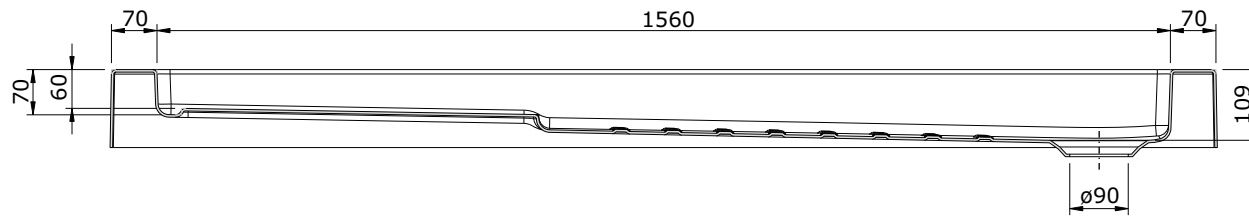

série: Strado

descrição: base de chuveiro 170x80 aba 12

sanindusa®

código: 800840

revisão: 00

Os produtos apresentados seguem especificações técnicas internas da SANINDUSA.

As dimensões são meramente indicativas.

Reservamos o direito de fazer alterações técnicas que permitam melhorar a funcionalidade dos nossos produtos, sem aviso prévio.

The presented products follow technical specifications from SANINDUSA.

The dimensions of the pieces are merely a reference.