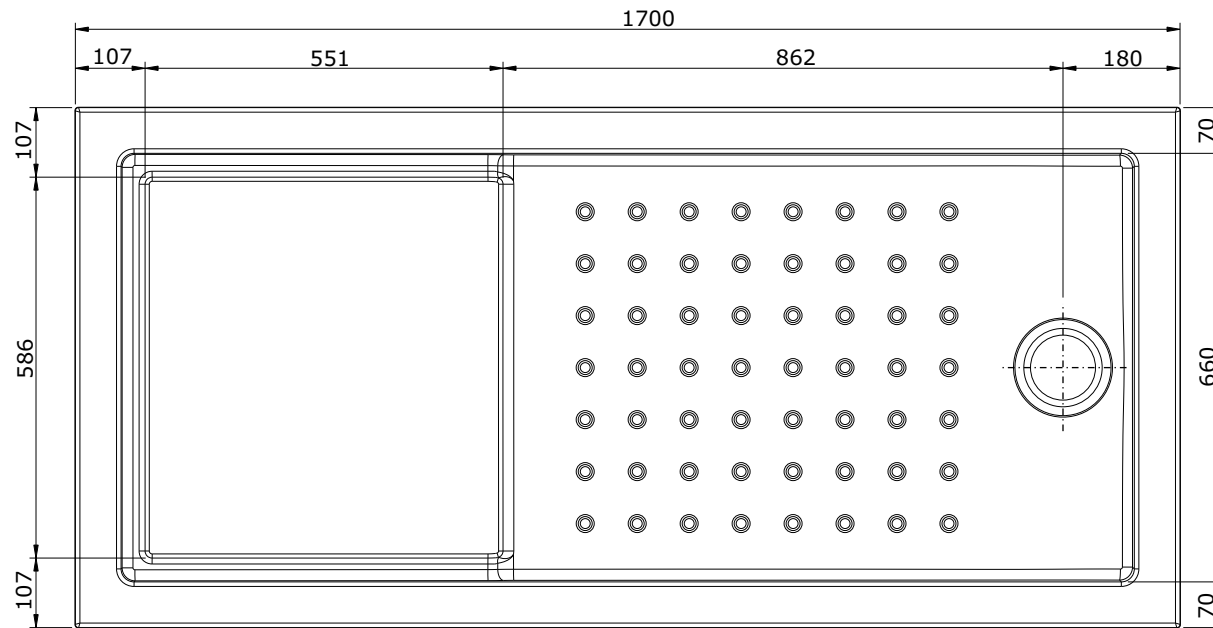

série: Strado

descrição: base de chuveiro 170x80 aba 12

sanindusa®

código: 800840

revisão: 00

Os produtos apresentados seguem especificações técnicas internas da SANINDUSA.

As dimensões são meramente indicativas.