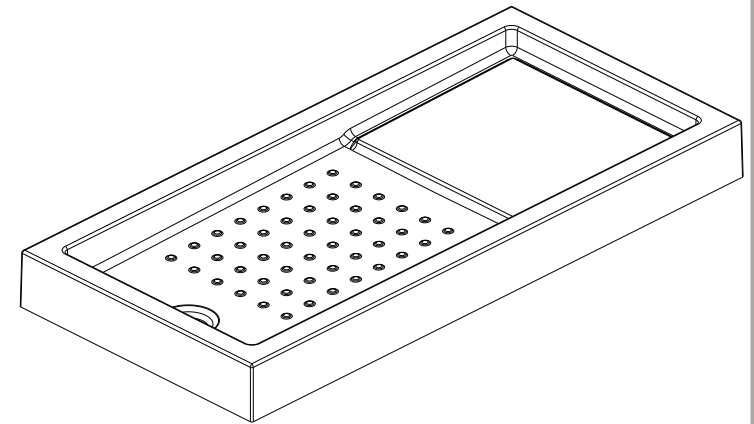

série: Strado

descrição: base de chuveiro 170x80 aba 12

sanindusa®

código: 800840

revisão: 00

Os produtos apresentados seguem especificações técnicas internas da SANINDUSA.

As dimensões são meramente indicativas.