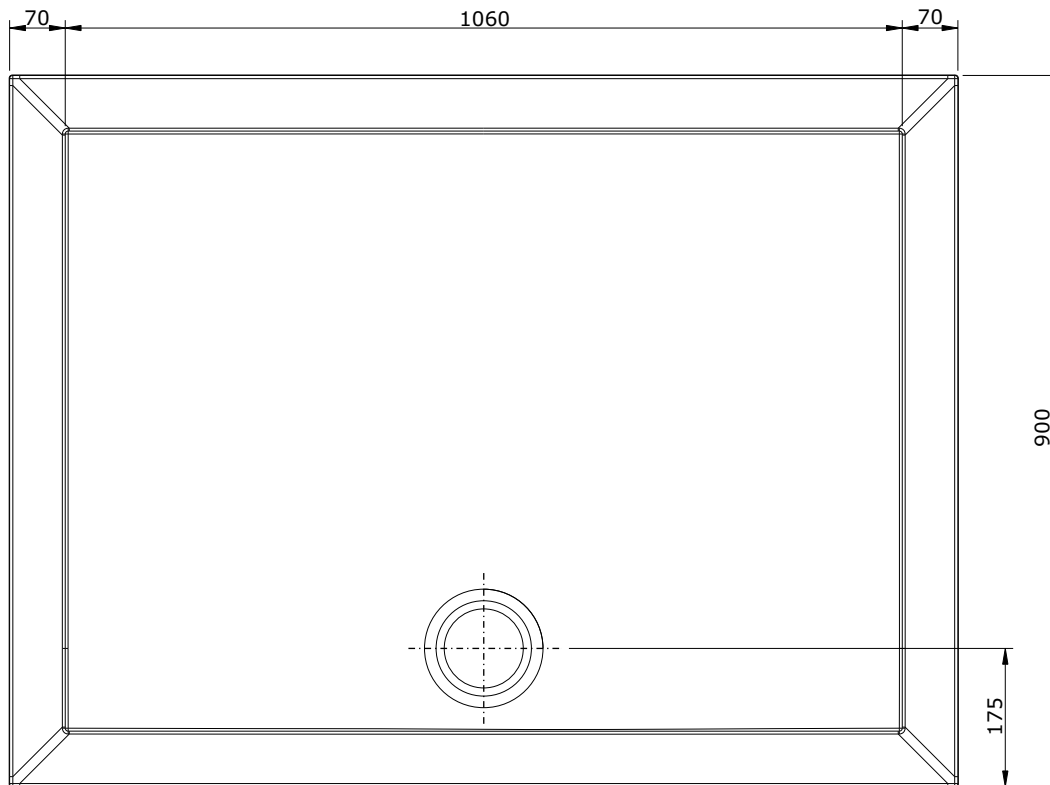

série: Open

descrição: base de chuveiro 1200x900

sanindusa®

código: 801020

revisão: 00

Os produtos apresentados seguem especificações técnicas internas da SANINDUSA.

As dimensões são meramente indicativas.

Reservamos o direito de fazer alterações técnicas que permitam melhorar a funcionalidade dos nossos produtos, sem aviso prévio.

The presented products follow technical specifications from SANINDUSA.

The dimensions of the pieces are merely a reference.

We reserve the right to introduce technical improvements in our products without previous advice.