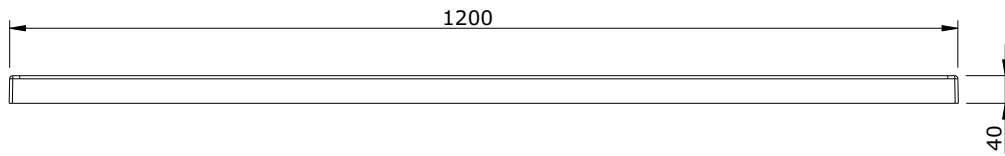

série: Open

descrição: base de chuveiro 1200x900

sanindusa®

código: 801020

revisão: 00

Os produtos apresentados seguem especificações técnicas internas da SANINDUSA.

As dimensões são meramente indicativas.

Reservamos o direito de fazer alterações técnicas que permitam melhorar a funcionalidade dos nossos produtos, sem aviso prévio.

The presented products follow technical specifications from SANINDUSA.

The dimensions of the pieces are merely a reference.

We reserve the right to introduce technical improvements in our products without previous advice.