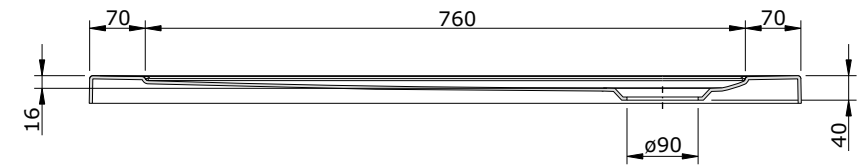

série: Open

descrição: base de chuveiro 1200x900

sanindusa®

código: 801020

revisão: 00

Os produtos apresentados seguem especificações técnicas internas da SANINDUSA.

As dimensões são meramente indicativas.

Reservamos o direito de fazer alterações técnicas que permitam melhorar a funcionalidade dos nossos produtos, sem aviso prévio.

The presented products follow technical specifications from SANINDUSA.

The dimensions of the pieces are merely a reference.

We reserve the right to introduce technical improvements in our products without previous advice.