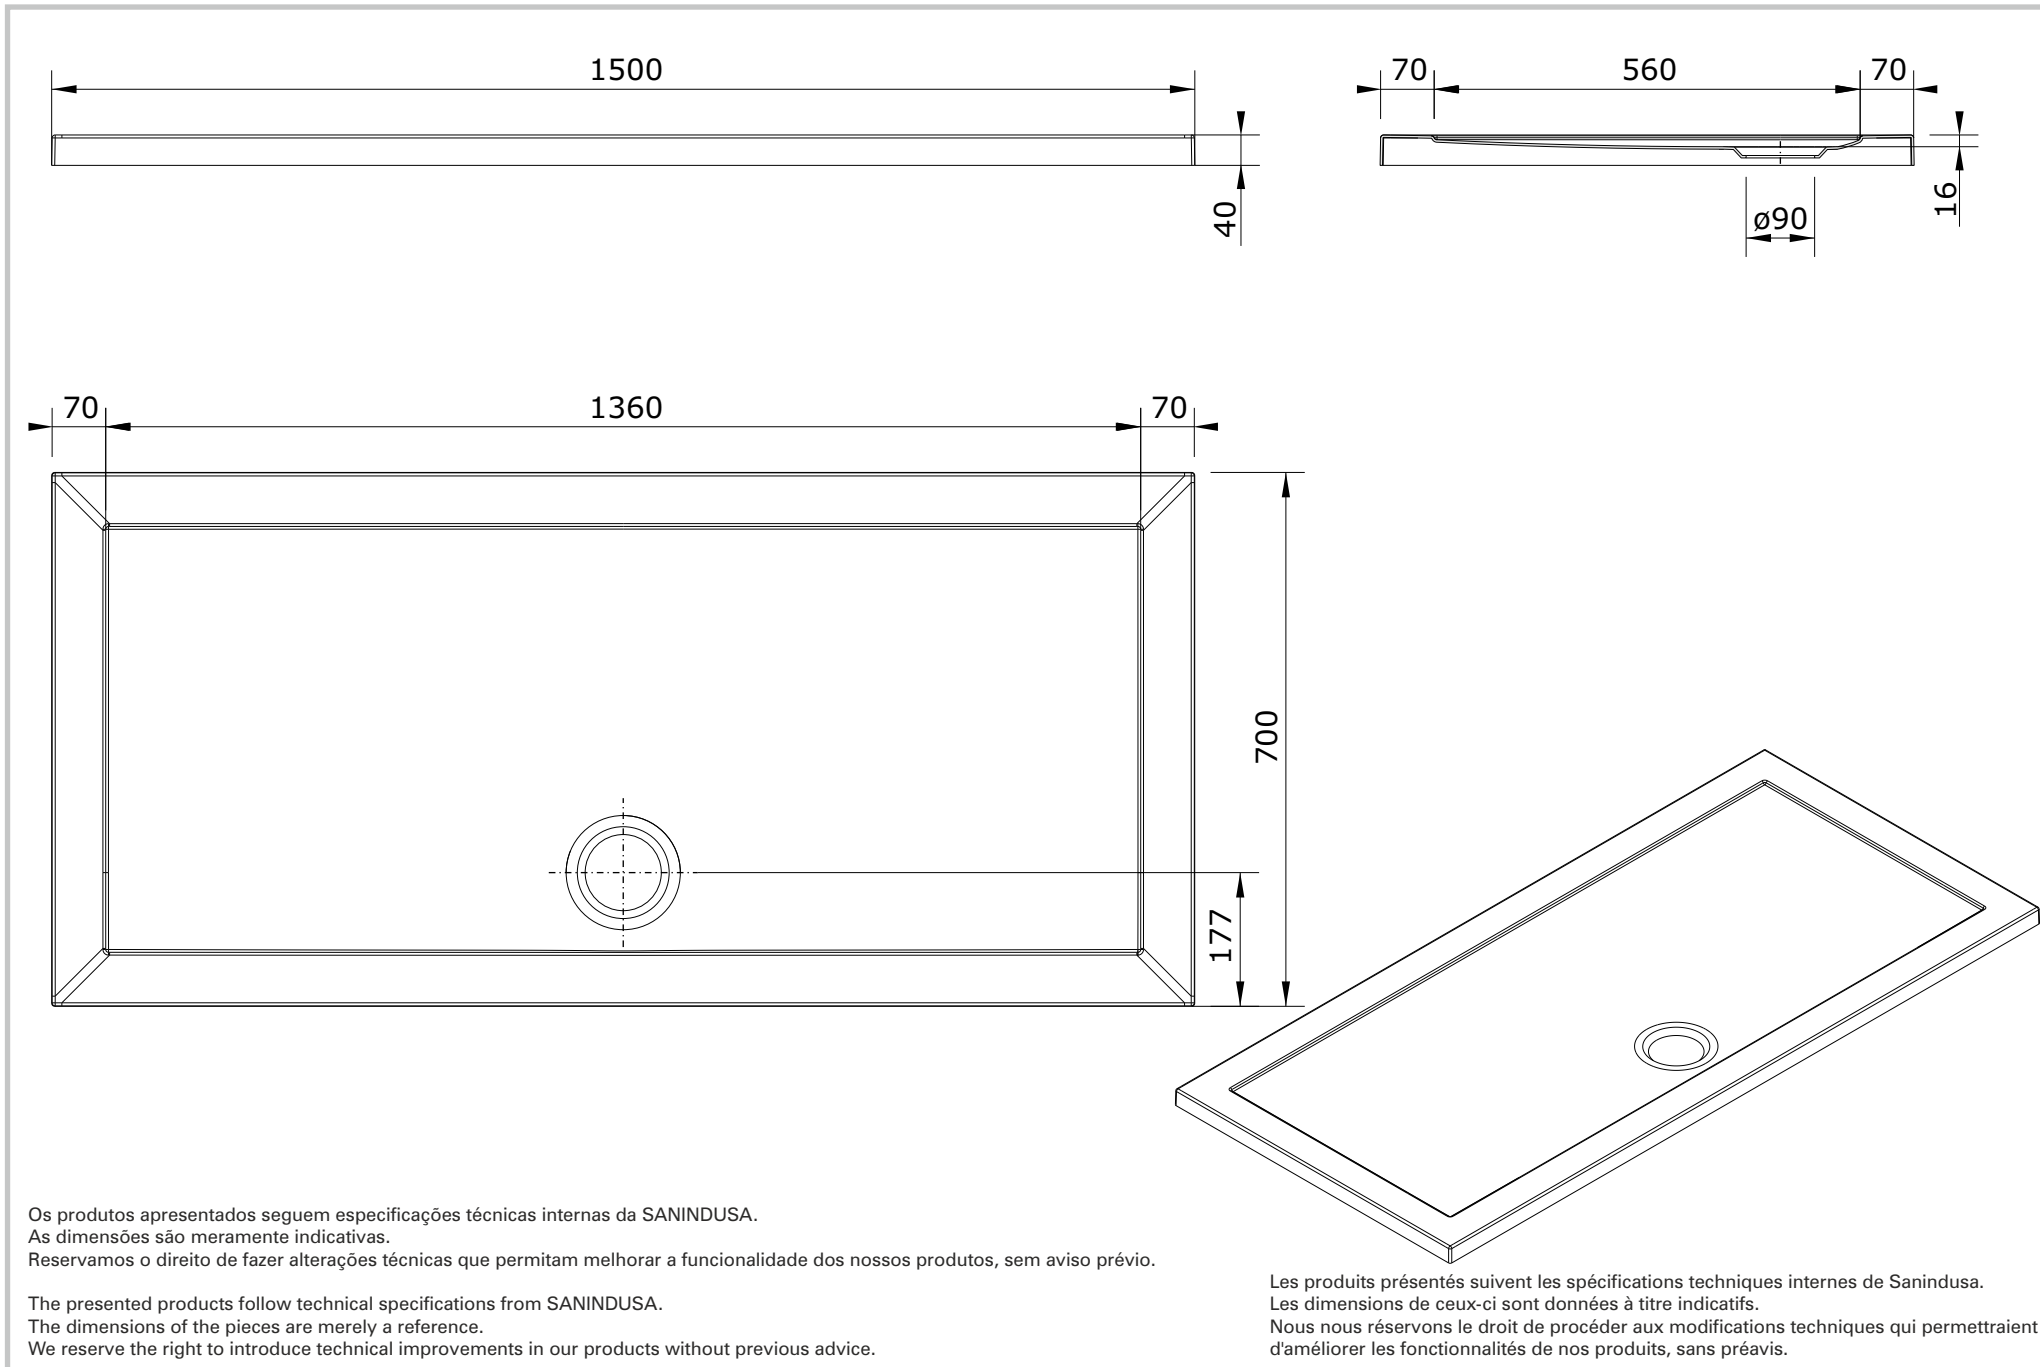

Open
cod.: 801380
ver.: 01

descrição: base de duche 150x70x4
description: 150x70x4 shower tray
description: receveur de douche 150x70x4

sanindusa®

Os produtos apresentados seguem especificações técnicas internas da SANINDUSA.
As dimensões são meramente indicativas.
Reservamos o direito de fazer alterações técnicas que permitam melhorar a funcionalidade dos nossos produtos, sem aviso prévio.

The presented products follow technical specifications from SANINDUSA.
The dimensions of the pieces are merely a reference.
We reserve the right to introduce technical improvements in our products without previous advice.

Les produits présentés suivent les spécifications techniques internes de Sanindusa.
Les dimensions de ceux-ci sont données à titre indicatifs.
Nous nous réservons le droit de procéder aux modifications techniques qui permettraient d'améliorer les fonctionnalités de nos produits, sans préavis.