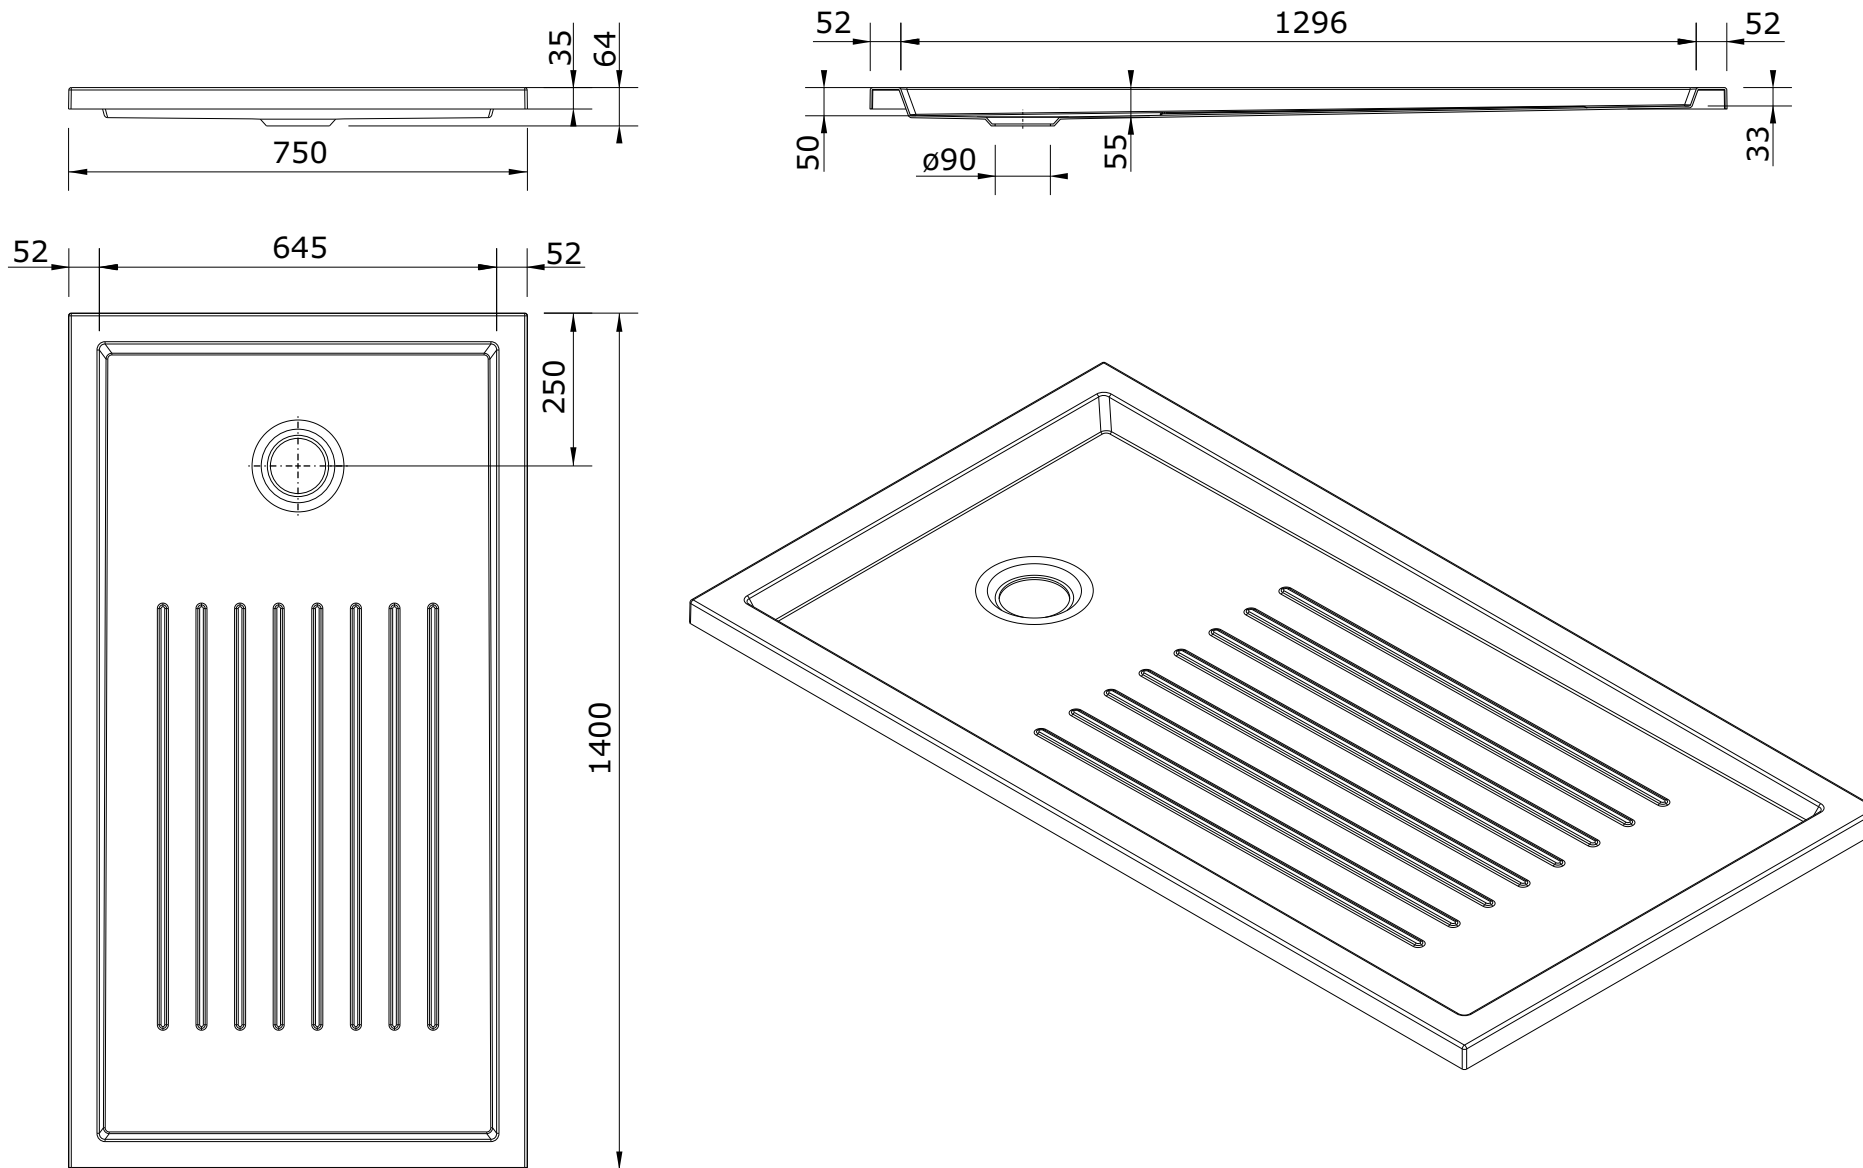

Piano
cod.: 802860
ver.: 00

descrição: base de duche fundo texturado 140x75x3.5
description: 140x75x3.5 shower tray textured surface
description: Receveur de douche surface avec réducteur de glisse 140x75x3.5

sanindusa®

Os produtos apresentados seguem especificações técnicas internas da SANINDUSA.

As dimensões são meramente indicativas.

Reservamos o direito de fazer alterações técnicas que permitam melhorar a funcionalidade dos nossos produtos, sem aviso prévio.