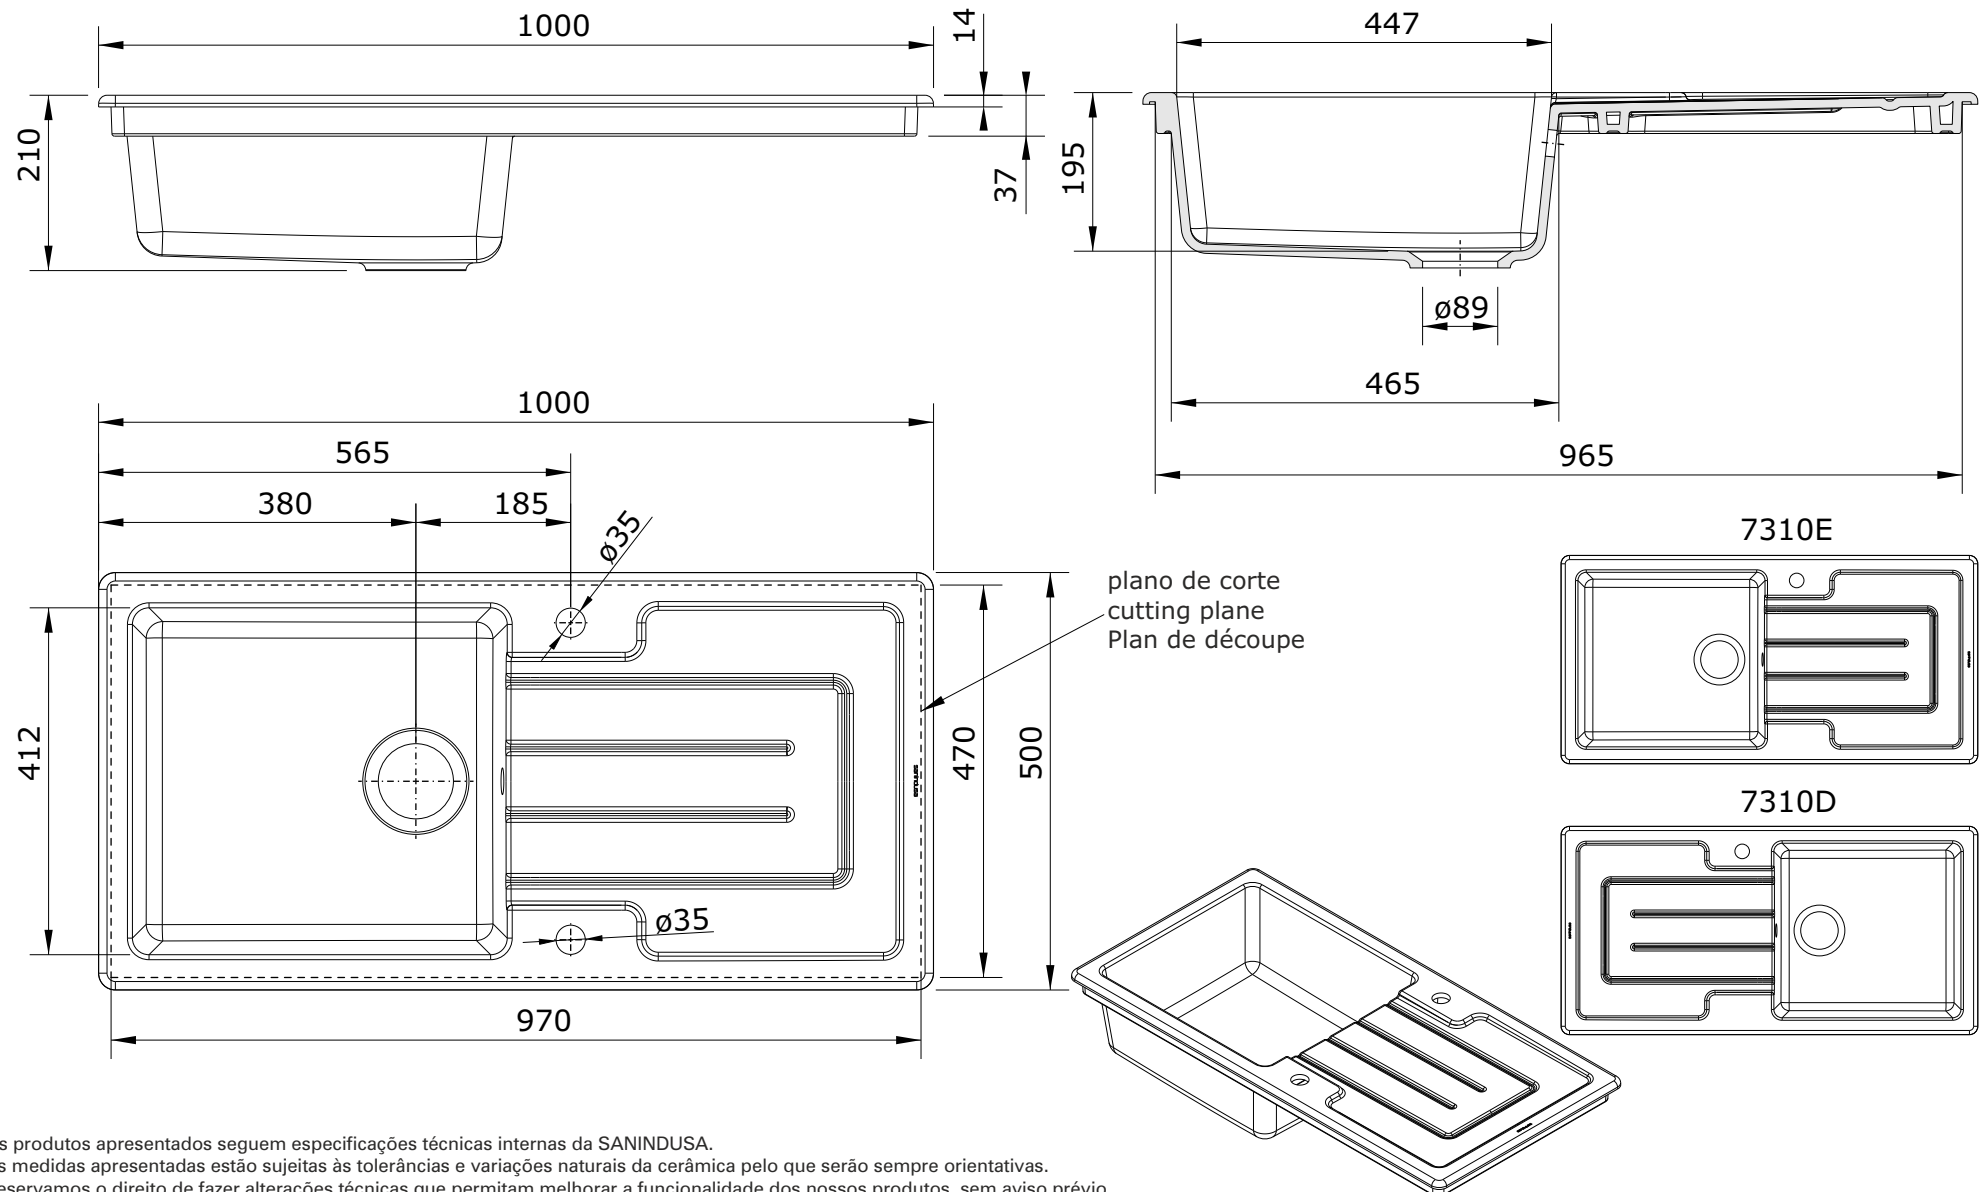

Reno
cod.: 7310
ver.: 03

descrição: lava-louça 1 cuba
description: one bowl sink
description: évier 1 cuve

sanindusa®

Os produtos apresentados seguem especificações técnicas internas da SANINDUSA.
As medidas apresentadas estão sujeitas às tolerâncias e variações naturais da cerâmica pelo que serão sempre orientativas.
Reservamos o direito de fazer alterações técnicas que permitam melhorar a funcionalidade dos nossos produtos, sem aviso prévio.

The presented products follow technical specifications from SANINDUSA.
The dimensions of the pieces are subject to natural ceramic tolerances and variations and will be always orientative.
We reserve the right to introduce technical improvements in our products without previous advice.

Les produits présentés suivent les spécifications techniques internes de Sanindusa.
Les dimensions de ceux-ci sont données à titre indicatifs.
Nous nous réservons le droit de procéder aux modifications techniques qui permettraient d'améliorer les fonctionnalités de nos produits, sans préavis.